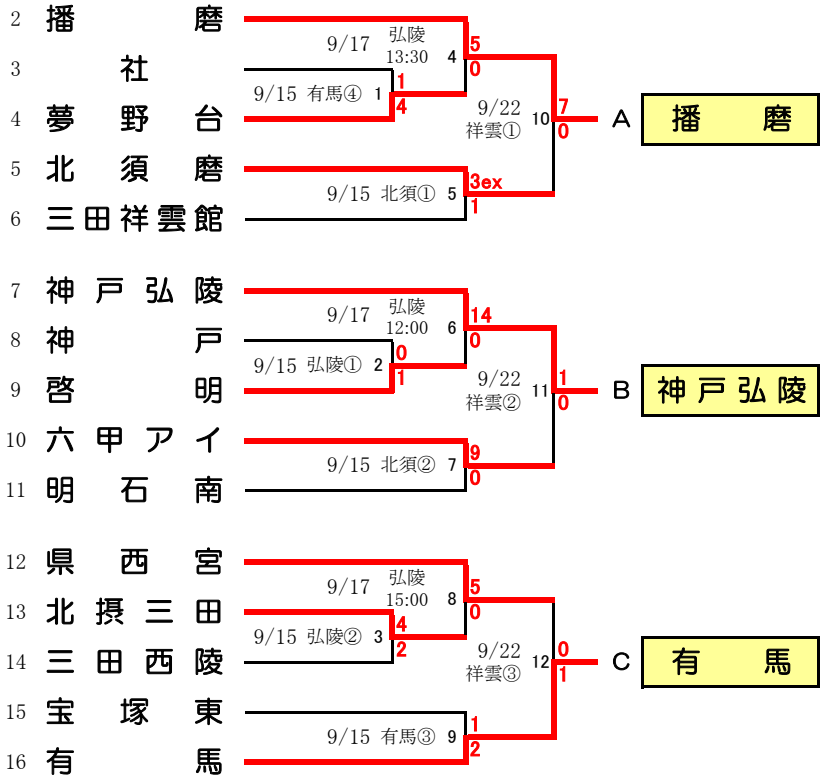

平成30年度 兵庫県高等学校女子サッカー選手権大会
兼 第27回関西高等学校女子サッカー選手権大会兵庫県予選

1次ラウンド

1 日ノ本 ※平成30年度兵庫県高等学校総合体育大会優勝校の日ノ本は1次ラウンド免除

<時間>

- ① … 10:00
- ② … 11:30
- ③ … 13:00
- ④ … 14:30

<会場>

- LFC … 神戸レディースフットボールセンター
- 啓明 … 啓明学院高等学校
- 北須 … 県立北須磨高等学校
- 弘陵 … 神戸弘陵学園高等学校
- 有馬 … 県立有馬高等学校
- 祥雲 … 県立三田祥雲館高等学校

決勝ラウンド

	日ノ本	播磨	神戸弘陵	有馬	勝点	得点	失点	得失差	順位
S 日ノ本	-	○ 18 2 - 0	○ 16 5 - 1	○ 14 24 - 0	9	31	1	30	1
A 播磨	● 0 0 - 2	-	● 13 1 - 2	○ 15 7 - 0	3	8	4	4	3
B 神戸弘陵	● 1 1 - 5	○ 2 2 - 1	-	○ 17 11 - 0	6	14	6	8	2
C 有馬	● 0 0 - 24	● 0 0 - 7	● 0 0 - 11	-	0	0	42	-42	4