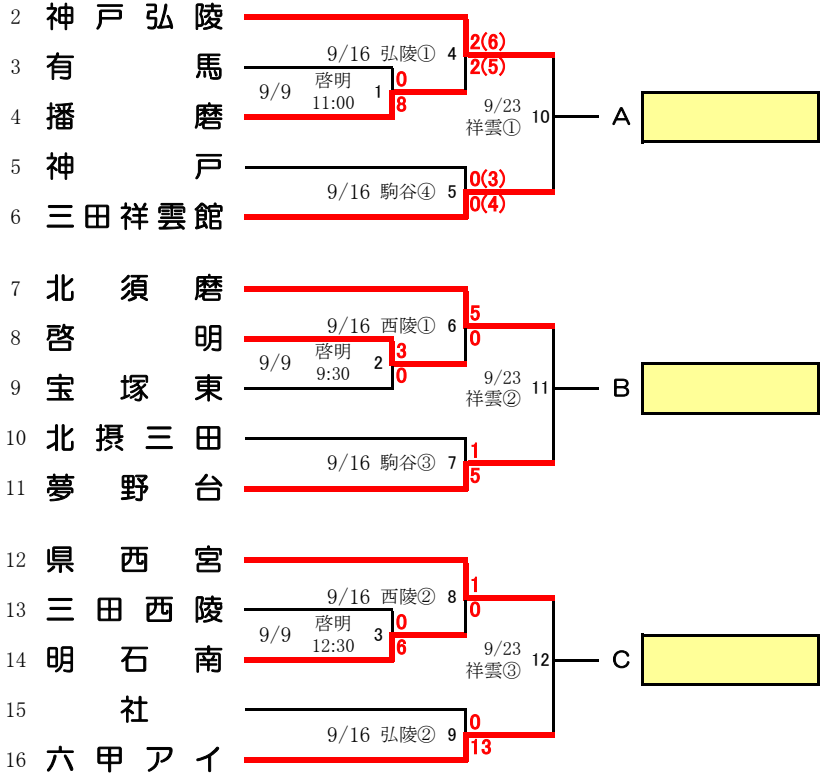

平成29年度 兵庫県高等学校女子サッカー選手権大会
兼 第26回関西高等学校女子サッカー選手権大会兵庫県予選

1次ラウンド

1 日ノ本 ※平成29年度兵庫県高等学校総合体育大会優勝校の日ノ本は1次ラウンド免除

< 時間 >

- ① … 10:00
- ② … 11:30
- ③ … 13:00
- ④ … 14:30

< 会 場 >

- LFC … 神戸レディースフットボールセンター
- 駒谷 … 駒ヶ谷運動公園多目的広場
- 啓明 … 啓明学院高等学校
- 弘陵 … 神戸弘陵学園高等学校
- 祥雲 … 県立三田祥雲館高等学校
- 西陵 … 県立三田西陵高等学校
- 日本 … 日ノ本学園高等学校

決勝ラウンド

	日ノ本	A	B	C	勝点	得点	失点	得失差	順位
S 日ノ本		10/14 18 LFC 15:00	10/9 16 LFC 15:00	10/7 14 日ノ本①					
A			10/7 13 日ノ本②	10/9 15 LFC 13:30					
B				10/14 17 LFC 13:30					
C									

※ 上位2校が第26回関西高等学校女子サッカー選手権大会に出場