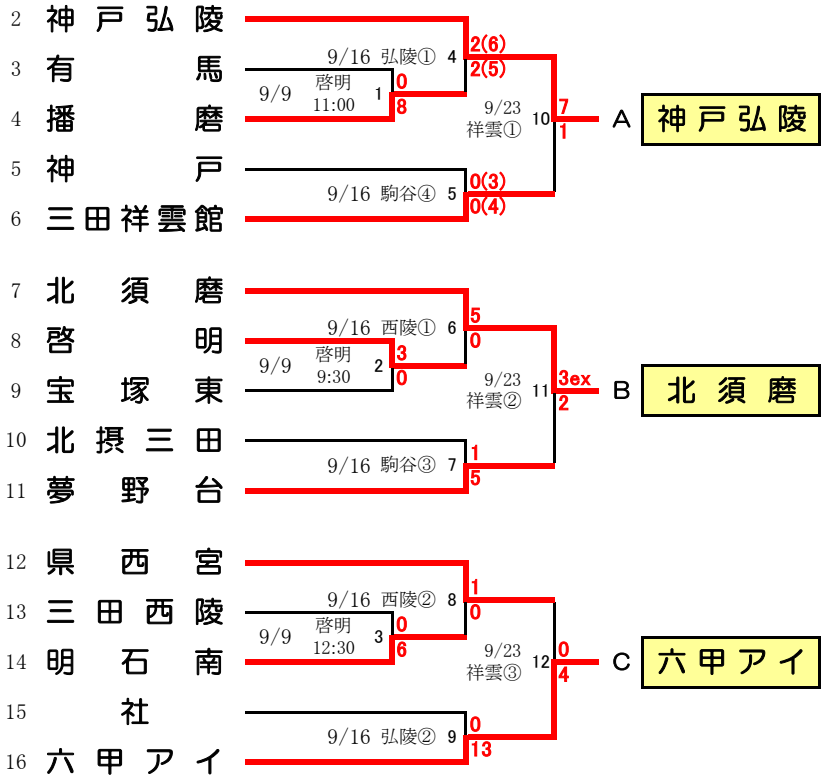

平成29年度 兵庫県高等学校女子サッカー選手権大会  
兼 第26回関西高等学校女子サッカー選手権大会兵庫県予選

1次ラウンド

1 日ノ本 ※平成29年度兵庫県高等学校総合体育大会優勝校の日ノ本は1次ラウンド免除

<時間>

- ① … 10:00
- ② … 11:30
- ③ … 13:00
- ④ … 14:30

<会場>

- LFC … 神戸レディースフットボールセンター
- 駒谷 … 駒ヶ谷運動公園多目的広場
- 啓明 … 啓明学院高等学校
- 弘陵 … 神戸弘陵学園高等学校
- 祥雲 … 県立三田祥雲館高等学校
- 西陵 … 県立三田西陵高等学校
- 日本 … 日ノ本学園高等学校

決勝ラウンド

	日ノ本	神戸弘陵	北須磨	六甲アイ	勝点	得点	失点	得失差	順位
S 日ノ本	-	○ 18 3 - 1	○ 16 14 - 1	○ 14 5 - 0	9	22	2	20	1
A 神戸弘陵	● 1 1 - 3	-	○ 13 12 - 0	○ 15 4 - 0	6	17	3	14	2
B 北須磨	● 1 1 - 14	● 0 0 - 12	-	● 17 0 - 4	0	1	30	-29	4
C 六甲アイ	● 0 0 - 5	● 0 0 - 4	○ 4 4 - 0	-	3	4	9	-5	3