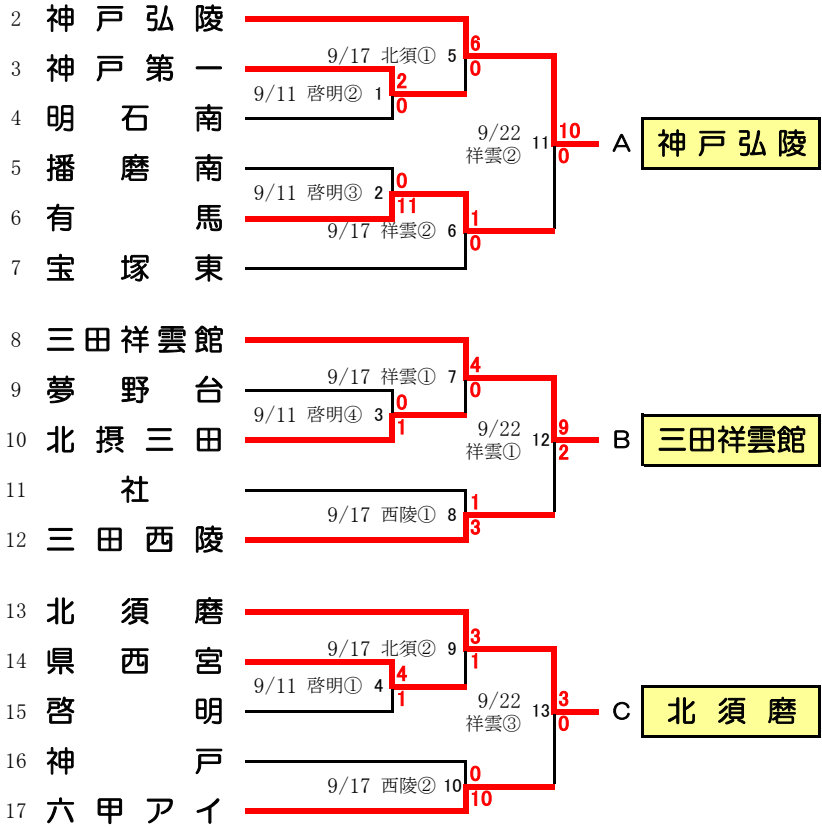

平成28年度 兵庫県高等学校女子サッカー選手権大会
兼 第25回関西高等学校女子サッカー選手権大会兵庫県予選

1次ラウンド

1 日ノ本 ※平成28年度兵庫県高等学校総合体育大会優勝校の日ノ本は1次ラウンド免除

- 優勝 **日ノ本**
- 準優勝 **神戸弘陵**
- 第3位 **北須磨**
- 第4位 **三田祥雲館**

<会場>

- LFC … 神戸レディースフットボールセンター
- 北須 … 県立北須磨高等学校
- 啓明 … 啓明学院高等学校
- 祥雲 … 県立三田祥雲館高等学校
- 西陵 … 県立三田西陵高等学校
- 日本 … 日ノ本学園高等学校

決勝ラウンド

	日ノ本	神戸弘陵	三田祥雲館	北須磨	勝点	得点	失点	得失差	順位
S 日ノ本		○ 19 4 - 1	○ 17 16 - 0	○ 15 7 - 0	9	27	1	26	1
A 神戸弘陵	● 1 1 - 4		○ 15 9 - 1	○ 16 7 - 0	6	17	5	12	2
B 三田祥雲館	● 0 0 - 16	● 1 1 - 9		● 18 1 - 2	0	2	27	-25	4
C 北須磨	● 0 0 - 7	● 0 0 - 7	○ 2 2 - 1		3	2	15	-13	3

※上位2校が第25回関西高等学校女子サッカー選手権大会に出場

平成28年度 関西高等学校女子サッカー選手権大会 日程

- 1回戦 28年11月13日(日) 大阪府：J-GREEN堺 S16ピッチ
- 準決勝 28年11月19日(土) 滋賀県：ビッグレイク Cコート
- 決勝 28年11月20日(日) 京都府：太陽が丘補助競技場B

ご注意ください！
日程・会場とも変更になっています。