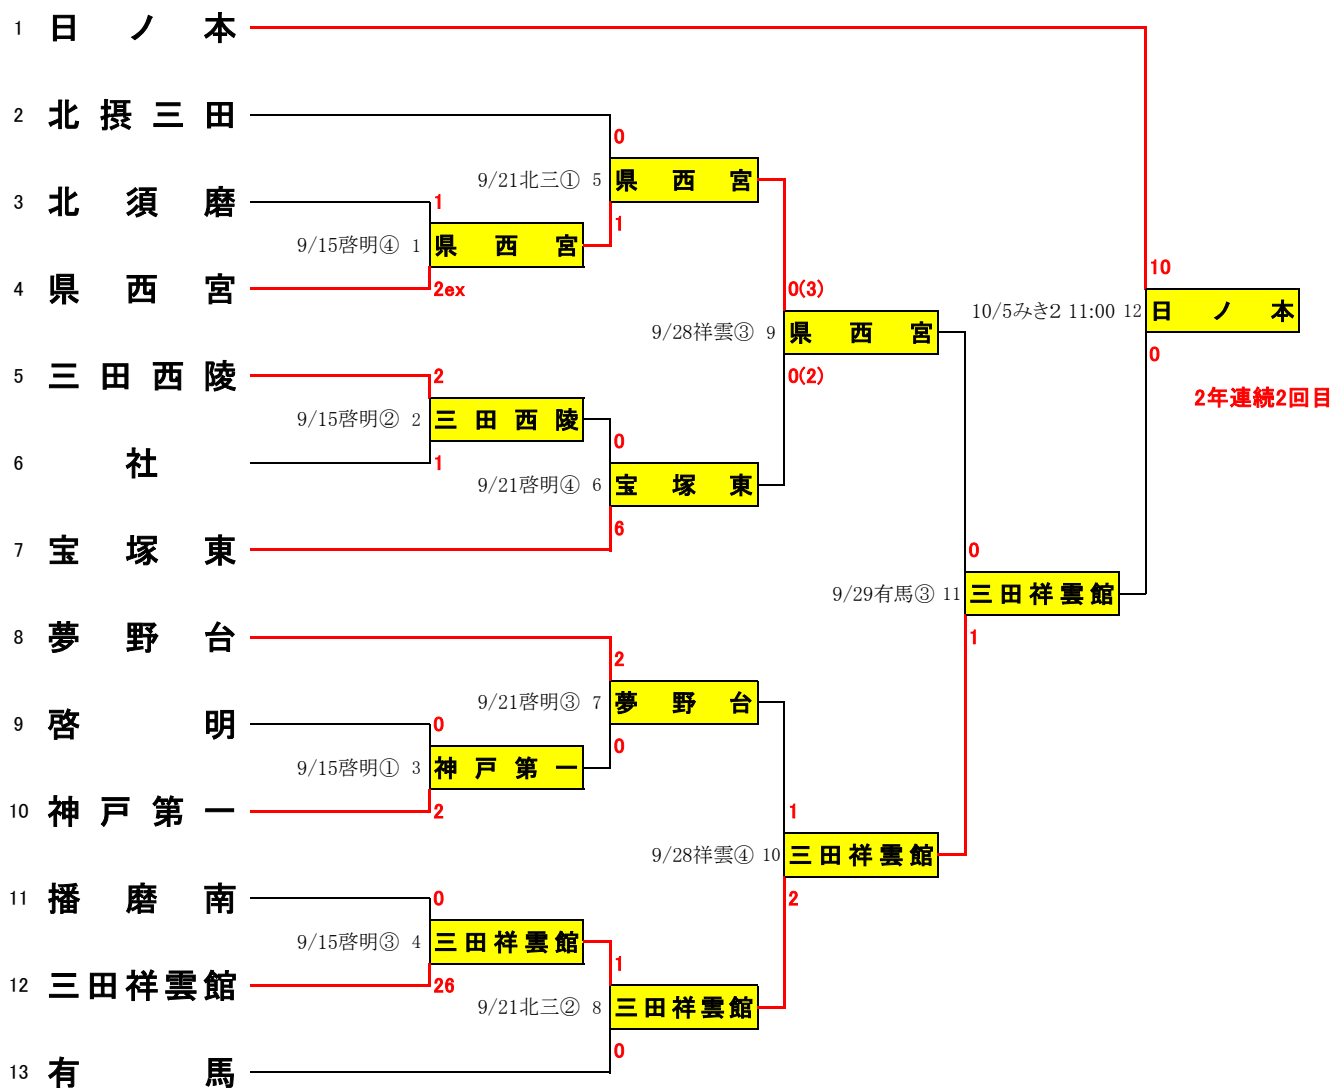

平成25年度兵庫県高等学校サッカー選手権大会《女子の部》  
兼 第22回関西高等学校女子サッカー選手権大会兵庫県予選

< 時間 >

- ① … 10:00
- ② … 11:30
- ③ … 13:00
- ④ … 14:30

< 会場 >

- みき2… みきぼうパークひょうご第2球技場
- 啓明… 啓明学院高等学校
- 北三… 県立北摂三田高等学校
- 祥雲… 県立三田祥雲館高等学校
- 有馬… 県立有馬高等学校

※ 上位2校が第22回関西高等学校女子サッカー選手権大会(10/27~11/3)に出場