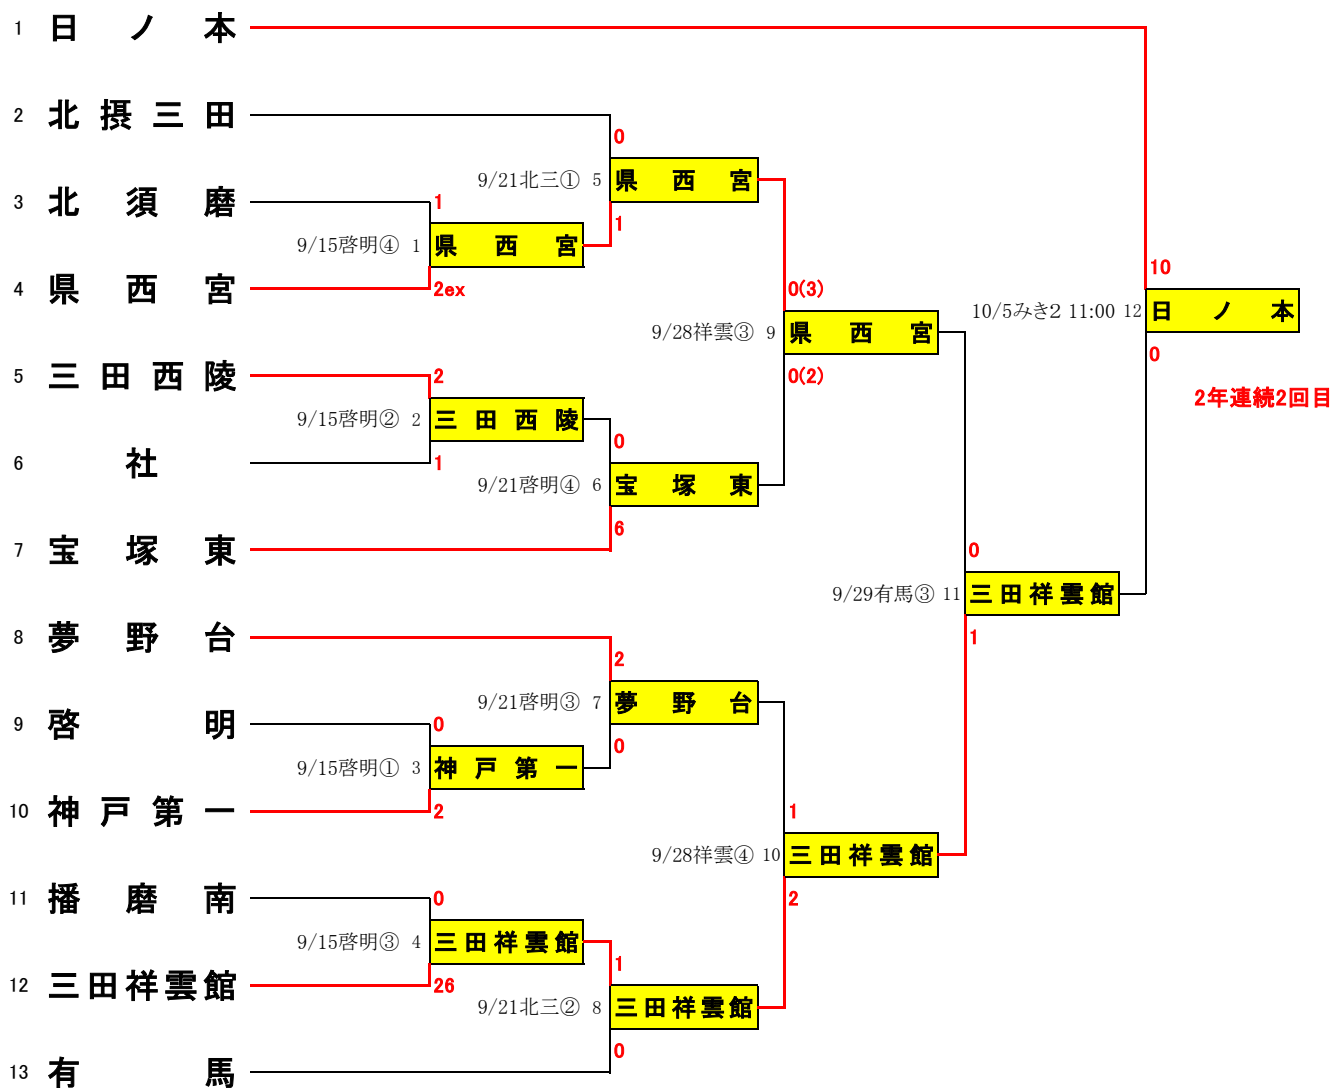

平成25年度兵庫県高等学校サッカー一選手権大会《女子の部》  
兼 第22回関西高等学校女子サッカー一選手権大会兵庫県予選

< 時間 >

- ① … 10:00
- ② … 11:30
- ③ … 13:00
- ④ … 14:30

< 会場 >

- みき2… みきぼうパークひょうご第2球技場
- 啓明… 啓明学院高等学校
- 北三… 県立北摂三田高等学校
- 祥雲… 県立三田祥雲館高等学校
- 有馬… 県立有馬高等学校

※ 上位2校が第22回関西高等学校女子サッカー一選手権大会(10/27~11/3)に出場