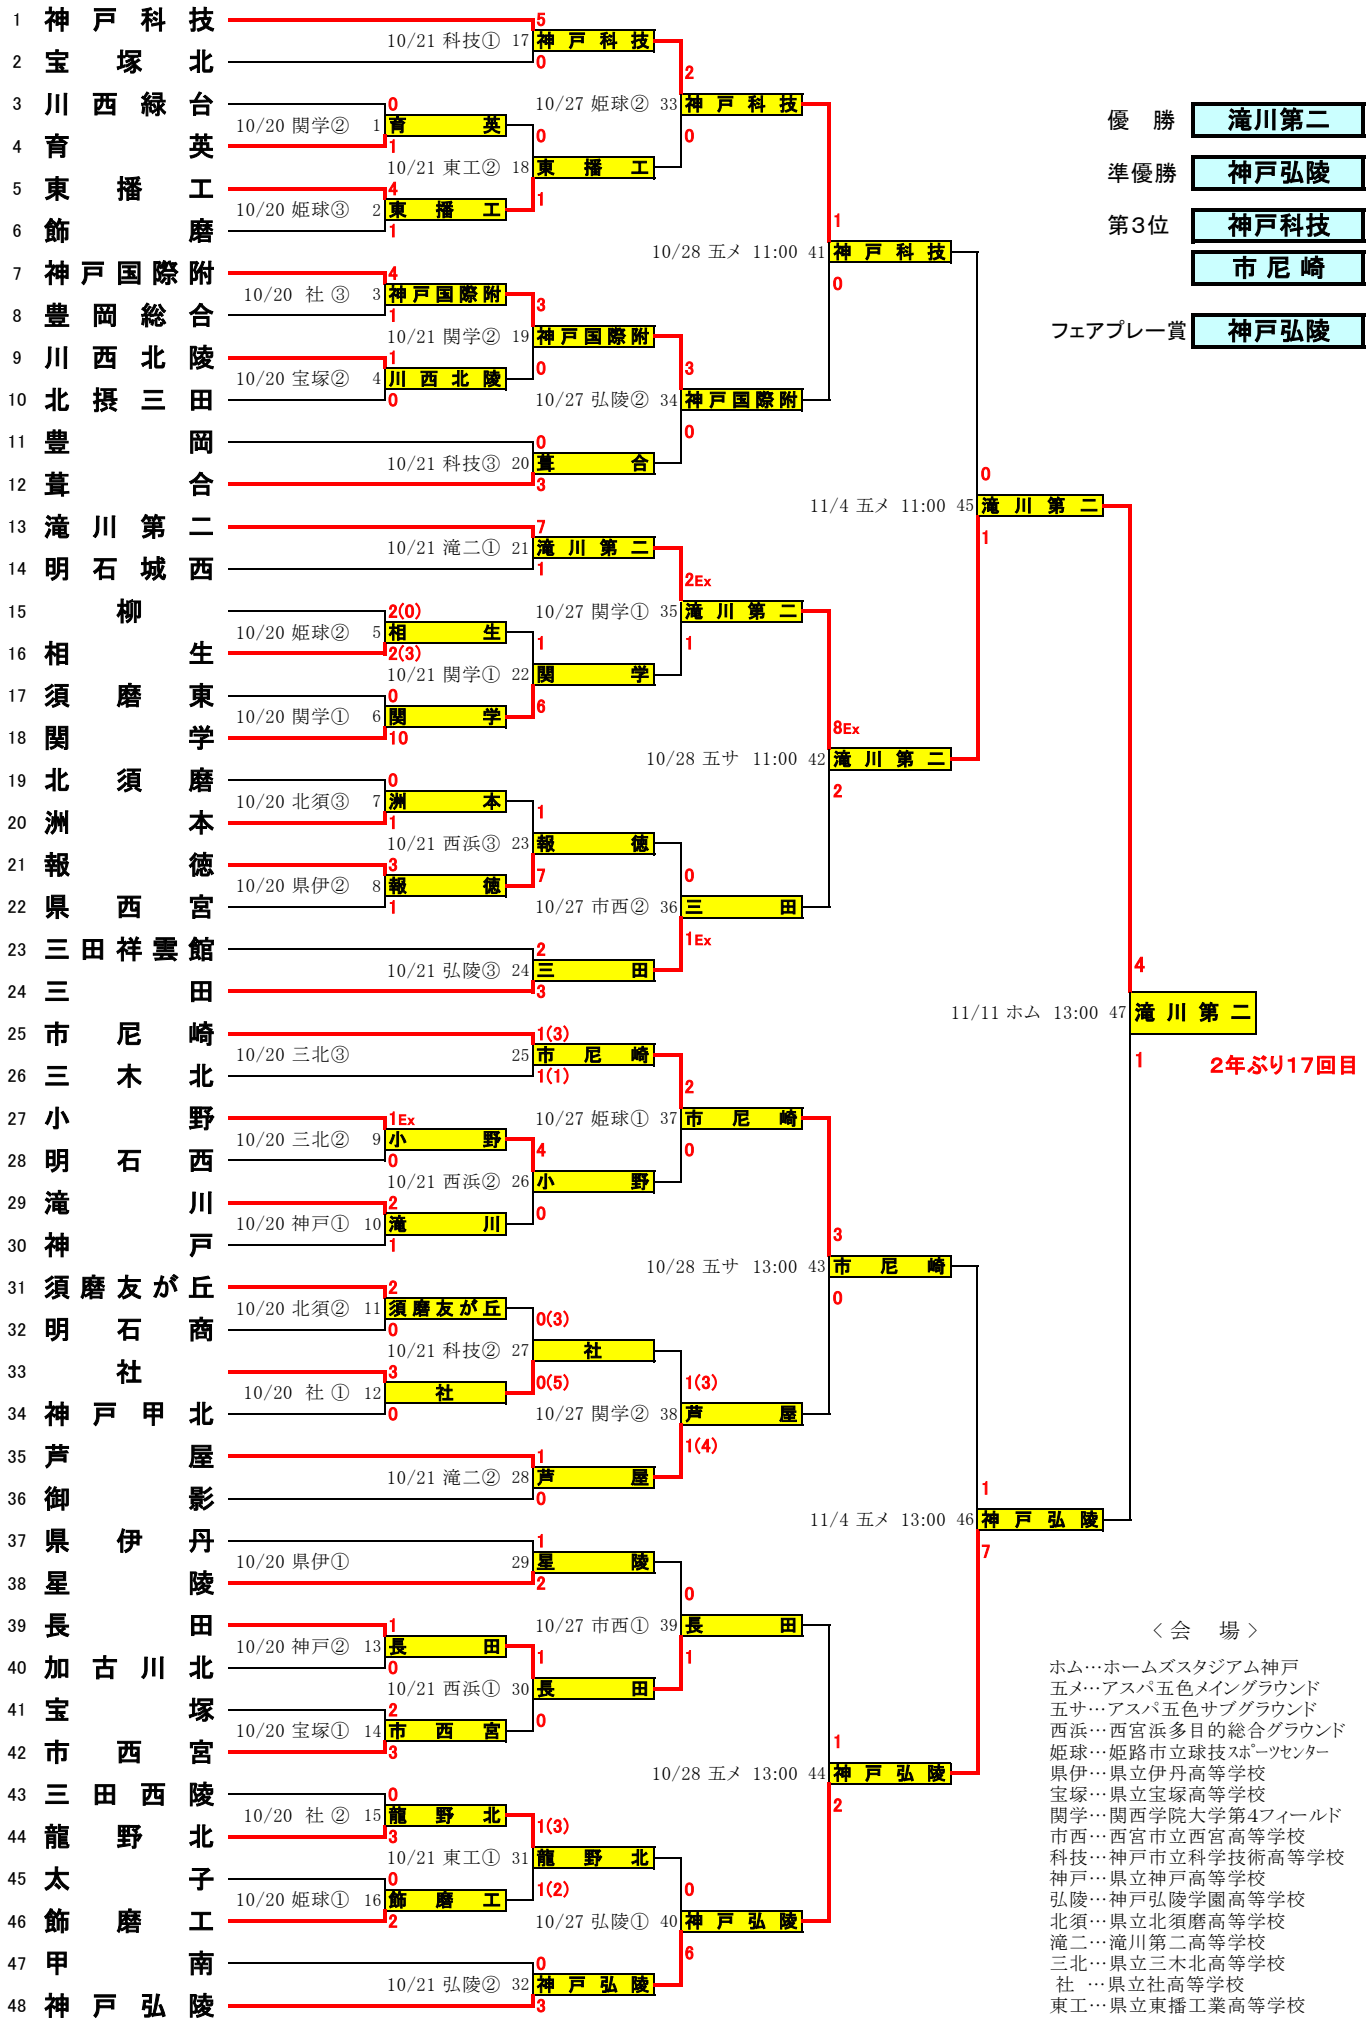

平成24年度兵庫県高等学校サッカー選手権大会《中央大会》
兼 第91回全国高等学校サッカー選手権大会兵庫県予選

〈会場〉
 ホム…ホームスタジアム神戸
 五メ…アスパ五色メイングラウンド
 五サ…アスパ五色サブグラウンド
 西浜…西宮浜多目的総合グラウンド
 姫球…姫路市立球技スポーツセンター
 県伊…県立伊丹高等学校
 宝塚…県立宝塚高等学校
 関学…関西学院大学第4フィールド
 市西…西宮市立西宮高等学校
 科技…神戸市立科学技術高等学校
 神戸…県立神戸高等学校
 弘陵…神戸弘陵学園高等学校
 北須…県立北須磨高等学校
 滝二…滝川第二高等学校
 三北…県立三木北高等学校
 社…県立社高等学校
 東工…県立東播工業高等学校