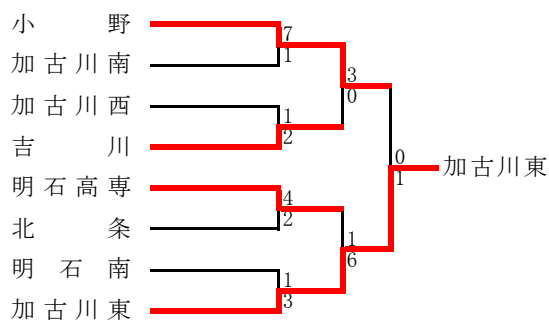

F	尼崎双星	武庫荘総合	雲雀丘	甲陽	順位
尼崎双星	-	1 △ 1	5 ○ 1	9 ○ 2	1
武庫荘総合	1 △ 1	-	2 △ 2	3 ○ 1	2
雲雀丘	1 ● 5	2 △ 2	-	3 ○ 2	3
甲陽	2 ● 9	1 ● 3	2 ● 3	-	4

H	尼崎西	宝塚	市伊丹	県尼崎	順位
尼崎西	-	2 ○ 1	1 ○ 0	3 ● 4	1
宝塚	1 ● 2	-	2 △ 2	5 ○ 0	2
市伊丹	0 ● 1	2 △ 2	-	5 ○ 0	3
県尼崎	4 ○ 3	0 ● 5	0 ● 5	-	4

●代表決定戦

●第5代表決定戦

東播支部予選

【総体シード】 明石商 <U-18リーグ推薦> 三木
 《支部出場》 明石西・加古川東・社・東播工・小野・加古川北

●第5代表決定戦

神戸支部予選

【総体シード】 滝川第二・神戸弘陵・北須磨 <U-18リーグ推薦> 神戸科技・長 田・須磨友が丘・神戸国際附
 《支部出場》 星 陵・啓 明・神戸第一・御 影・神戸朝鮮・伊川谷北

●予選リーグ