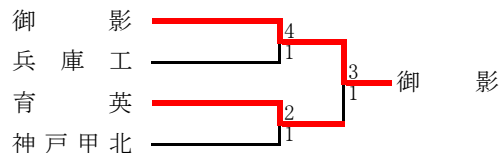

神戸支部予選

【総体シード】 滝川第二・神戸弘陵・北須磨 <U-18リーグ推薦> 神戸科技・長 田・須磨友が丘・神戸国際附
《支部出場》 星 陵・啓 明・神戸第一・御 影・神戸朝鮮・伊川谷北

●予選リーグ

A	伊川谷北	神港学園	須磨学園	兵商・神港・橋	神大附中等	順位
伊川谷北	—	3 ○ 0	2 ○ 0	5 ○ 0	14 ○ 0	1
神港学園	0 ● 3	—	1 ○ 0	4 ○ 2	1 ● 2	2
須磨学園	0 ● 2	0 ● 1	—	0 △ 0	6 ○ 0	3
兵商・神港・橋	0 ● 5	2 ● 4	0 △ 0	—	5 ○ 1	4
神大附中等	0 ● 14	2 ○ 1	0 ● 6	1 ● 5	—	5

B	神戸高塚	兵庫工	神戸高専	葺 合	神戸鈴蘭台	順位
神戸高塚	—	2 △ 2	2 ○ 1	0 △ 0	2 ○ 0	1
兵庫工	2 △ 2	—	1 ● 2	3 ○ 1	4 ○ 1	2
神戸高専	1 ● 2	2 ○ 1	—	2 ○ 0	3 △ 3	3
葺 合	0 △ 0	1 ● 3	0 ● 2	—	1 ○ 0	4
神戸鈴蘭台	0 ● 2	1 ● 4	3 △ 3	0 ● 1	—	5

C	御 影	神戸星城	神戸北	神戸龍谷	順位
御 影	—	1 △ 1	8 ○ 1	23 ○ 0	1
神戸星城	1 △ 1	—	1 ○ 0	23 ○ 0	2
神戸北	1 ● 8	0 ● 1	—	6 ○ 0	3
神戸龍谷	0 ● 23	0 ● 23	0 ● 6	—	4

D	育 英	舞 子	村野工	兵 庫	順位
育 英	—	1 ○ 0	4 ○ 0	2 ○ 1	1
舞 子	0 ● 1	—	3 ○ 1	2 ○ 0	2
村野工	0 ● 4	1 ● 3	—	2 ○ 1	3
兵 庫	1 ● 2	0 ● 2	1 ● 2	—	4

E	啓 明	神 戸	神院大附	六 甲	順位
啓 明	—	3 ○ 0	6 ○ 1	4 ○ 0	1
神 戸	0 ● 3	—	7 ○ 0	9 ○ 0	2
神院大附	1 ● 6	0 ● 7	—	4 ○ 0	3
六 甲	0 ● 4	0 ● 9	0 ● 4	—	4

F	神戸第一	滝 川	伊川谷	東 灘	順位
神戸第一	—	3 ○ 0	2 ○ 1	7 ○ 0	1
滝 川	0 ● 3	—	5 ○ 1	1 ○ 0	2
伊川谷	1 ● 2	1 ● 5	—	2 ○ 1	3
東 灘	0 ● 7	0 ● 1	1 ● 2	—	4

G	須磨翔風	星 陵	夢野台	須磨東	順位
須磨翔風	—	2 ○ 1	1 △ 1	2 ○ 0	1
星 陵	1 ● 2	—	3 ○ 1	10 ○ 1	2
夢野台	1 △ 1	1 ● 3	—	3 ○ 1	3
須磨東	0 ● 2	1 ● 10	1 ● 3	—	4

H	神戸朝鮮	神戸甲北	六甲アイ	灘	順位
神戸朝鮮	—	2 ○ 0	1 ● 3	6 ○ 0	1
神戸甲北	0 ● 2	—	2 ○ 1	7 ○ 0	2
六甲アイ	3 ○ 1	1 ● 2	—	1 ● 2	3
灘	0 ● 6	0 ● 7	2 ○ 1	—	4

●決勝トーナメント