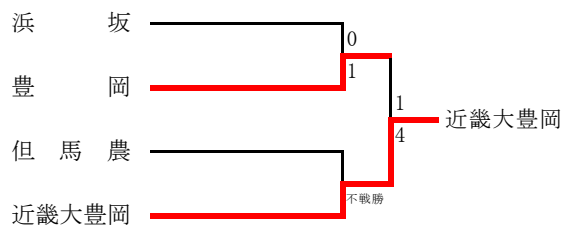

F	神戸第一	滝 川	伊川谷	東 灘	順位
神戸第一	—	3 ○ 0	2 ○ 1	7 ○ 0	1
滝 川	0 ● 3	—	5 ○ 1	1 ○ 0	2
伊川谷	1 ● 2	1 ● 5	—	2 ○ 1	3
東 灘	0 ● 7	0 ● 1	1 ● 2	—	4

G	須磨翔風	星 陵	夢野台	須磨東	順位
須磨翔風	—	2 ○ 1	1 △ 1	2 ○ 0	1
星 陵	1 ● 2	—	3 ○ 1	10 ○ 1	2
夢野台	1 △ 1	1 ● 3	—	3 ○ 1	3
須磨東	0 ● 2	1 ● 10	1 ● 3	—	4

H	神戸朝鮮	神戸甲北	六甲アイ	灘	順位
神戸朝鮮	—	2 ○ 0	1 ● 3	6 ○ 0	1
神戸甲北	0 ● 2	—	2 ○ 1	7 ○ 0	2
六甲アイ	3 ○ 1	1 ● 2	—	1 ● 2	3
灘	0 ● 6	0 ● 7	2 ○ 1	—	4

●決勝トーナメント

●第5代表決定戦

丹有支部予選

【総体シード】 三 田
 《支部出場》 三田祥雲館・北摂三田

西播支部予選

《支部出場》 東洋大姫路・飾磨工・琴丘・龍野・姫路西・赤穂

●第5代表決定戦 姫路西 3-0 姫路西

赤穂 4-0 相生

但馬支部予選

《支部出場》 近畿大豊岡・豊岡総合

淡路支部予選

<U-18リーグ推薦> 柳 《支部出場》 淡路・津名

	淡路	津名	洲本	淡路三原	洲本実	順位
淡路	-	3 ○ 0	4 ○ 0	4 ○ 1	4 ○ 1	1
津名	0 ● 3	-	4 ○ 2	6 ○ 1	4 ○ 2	2
洲本	0 ● 4	2 ● 4	-	4 ○ 1	2 ● 3	3
淡路三原	1 ● 4	1 ● 6	1 ● 4	-	4 ○ 0	4
洲本実	1 ● 4	2 ● 4	3 ○ 2	0 ● 4	-	5