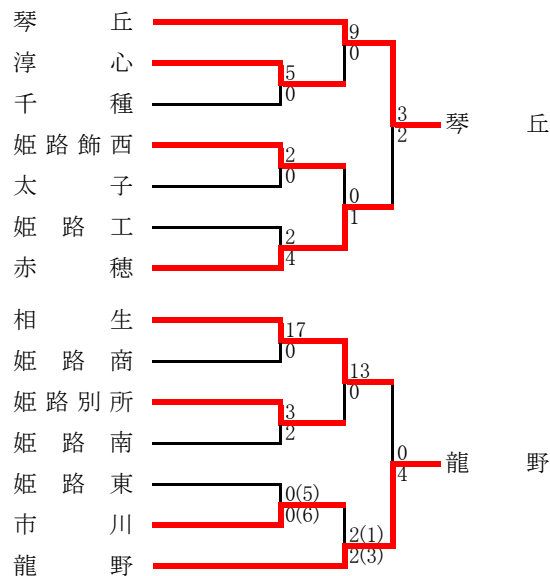

F	神戸第一	滝 川	伊川谷	東 灘	順位
神戸第一	—	3 ○ 0	2 ○ 1	7 ○ 0	1
滝 川	0 ● 3	—	5 ○ 1	1 ○ 0	2
伊川谷	1 ● 2	1 ● 5	—	2 ○ 1	3
東 灘	0 ● 7	0 ● 1	1 ● 2	—	4

G	須磨翔風	星 陵	夢野台	須磨東	順位
須磨翔風	—	2 ○ 1	1 △ 1	2 ○ 0	1
星 陵	1 ● 2	—	3 ○ 1	10 ○ 1	2
夢野台	1 △ 1	1 ● 3	—	3 ○ 1	3
須磨東	0 ● 2	1 ● 10	1 ● 3	—	4

H	神戸朝鮮	神戸甲北	六甲アイ	灘	順位
神戸朝鮮	—	2 ○ 0	1 ● 3	6 ○ 0	1
神戸甲北	0 ● 2	—	2 ○ 1	7 ○ 0	2
六甲アイ	3 ○ 1	1 ● 2	—	1 ● 2	3
灘	0 ● 6	0 ● 7	2 ○ 1	—	4

●決勝トーナメント

●第5代表決定戦

丹有支部予選

【総体シード】 三 田
 《支部出場》 三田祥雲館・北摂三田

西播支部予選

《支部出場》 東洋大姫路・飾磨工・琴丘・龍野・姫路西・赤穂

●第5代表決定戦 姫路西 3-0 姫路西

赤穂 4-0 相生

但馬支部予選

《支部出場》 近畿大豊岡・豊岡総合

淡路支部予選

<U-18リーグ推薦> 柳 《支部出場》 淡路・津名

	淡路	津名	洲本	淡路三原	洲本実	順位
淡路	-	3 ○ 0	4 ○ 0	4 ○ 1	4 ○ 1	1
津名	0 ● 3	-	4 ○ 2	6 ○ 1	4 ○ 2	2
洲本	0 ● 4	2 ● 4	-	4 ○ 1	2 ● 3	3
淡路三原	1 ● 4	1 ● 6	1 ● 4	-	4 ○ 0	4
洲本実	1 ● 4	2 ● 4	3 ○ 2	0 ● 4	-	5