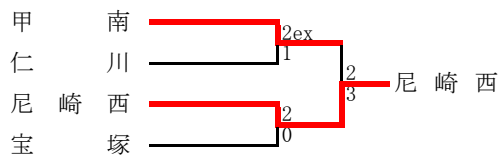

阪神支部予選

【総体シード】 県西宮・市尼崎・関学 <U-18リーグ推薦> 報徳・市西宮・芦屋学園・伊丹西
《支部出場》 尼崎双星・尼崎西・県伊丹・宝塚東・西宮今津・西宮南

●予選リーグ

A	甲南	芦屋	西宮北	順位
甲南	-	2 △ 2	4 ○ 1	1
芦屋	2 △ 2	-	4 ○ 1	2
西宮北	1 ● 4	1 ● 4	-	3

C	宝塚東	尼崎稲園	川西緑台	猪名川	順位
宝塚東	-	3 ○ 1	2 ○ 1	7 ○ 0	1
尼崎稲園	1 ● 3	-	2 ○ 1	2 ○ 0	2
川西緑台	1 ● 2	1 ● 2	-	6 ○ 0	3
猪名川	0 ● 7	0 ● 2	0 ● 6	-	4

E	川西北陵	仁川	尼崎北	伊丹北	順位
川西北陵	-	2 ○ 1	1 ○ 0	5 ○ 0	1
仁川	1 ● 2	-	3 ○ 0	2 ○ 1	2
尼崎北	0 ● 1	0 ● 3	-	2 ○ 1	3
伊丹北	0 ● 5	1 ● 2	1 ● 2	-	4

G	西宮東	尼崎小田	鳴尾	宝塚西	順位
西宮東	-	2 ○ 1	3 ○ 1	1 △ 1	1
尼崎小田	1 ● 2	-	2 ○ 1	3 ○ 1	2
鳴尾	1 ● 3	1 ● 2	-	3 ○ 1	3
宝塚西	1 △ 1	1 ● 3	1 ● 3	-	4

B	西宮今津	県伊丹	西宮甲山	順位
西宮今津	-	1 ○ 0	3 ○ 0	1
県伊丹	0 ● 1	-	5 ○ 0	2
西宮甲山	0 ● 3	0 ● 5	-	3

D	西宮南	宝塚北	川西明峰	尼崎工	順位
西宮南	-	1 ○ 0	3 ○ 0	1 △ 1	1
宝塚北	0 ● 1	-	2 ○ 1	6 ○ 2	2
川西明峰	0 ● 3	1 ● 2	-	4 ○ 3	3
尼崎工	1 △ 1	2 ● 6	3 ● 4	-	4

F	尼崎双星	武庫荘総合	雲雀丘	甲陽	順位
尼崎双星	-	1 △ 1	5 ○ 1	9 ○ 2	1
武庫荘総合	1 △ 1	-	2 △ 2	3 ○ 1	2
雲雀丘	1 ● 5	2 △ 2	-	3 ○ 2	3
甲陽	2 ● 9	1 ● 3	2 ● 3	-	4

H	尼崎西	宝塚	市伊丹	県尼崎	順位
尼崎西	-	2 ○ 1	1 ○ 0	3 ● 4	1
宝塚	1 ● 2	-	2 △ 2	5 ○ 0	2
市伊丹	0 ● 1	2 △ 2	-	5 ○ 0	3
県尼崎	4 ○ 3	0 ● 5	0 ● 5	-	4

●代表決定戦