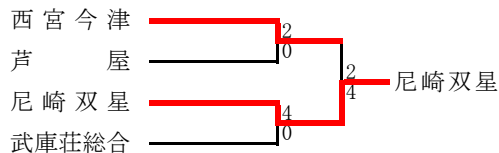

阪神支部予選

【総体シード】 県西宮・市尼崎・関学 <U-18リーグ推薦> 報徳・市西宮・芦屋学園・伊丹西
《支部出場》 尼崎双星・尼崎西・県伊丹・宝塚東・西宮今津・西宮南

●予選リーグ

A	甲南	芦屋	西宮北	順位
甲南	-	2 △ 2	4 ○ 1	1
芦屋	2 △ 2	-	4 ○ 1	2
西宮北	1 ● 4	1 ● 4	-	3

C	宝塚東	尼崎稲園	川西緑台	猪名川	順位
宝塚東	-	3 ○ 1	2 ○ 1	7 ○ 0	1
尼崎稲園	1 ● 3	-	2 ○ 1	2 ○ 0	2
川西緑台	1 ● 2	1 ● 2	-	6 ○ 0	3
猪名川	0 ● 7	0 ● 2	0 ● 6	-	4

E	川西北陵	仁川	尼崎北	伊丹北	順位
川西北陵	-	2 ○ 1	1 ○ 0	5 ○ 0	1
仁川	1 ● 2	-	3 ○ 0	2 ○ 1	2
尼崎北	0 ● 1	0 ● 3	-	2 ○ 1	3
伊丹北	0 ● 5	1 ● 2	1 ● 2	-	4

G	西宮東	尼崎小田	鳴尾	宝塚西	順位
西宮東	-	2 ○ 1	3 ○ 1	1 △ 1	1
尼崎小田	1 ● 2	-	2 ○ 1	3 ○ 1	2
鳴尾	1 ● 3	1 ● 2	-	3 ○ 1	3
宝塚西	1 △ 1	1 ● 3	1 ● 3	-	4

B	西宮今津	県伊丹	西宮甲山	順位
西宮今津	-	1 ○ 0	3 ○ 0	1
県伊丹	0 ● 1	-	5 ○ 0	2
西宮甲山	0 ● 3	0 ● 5	-	3

D	西宮南	宝塚北	川西明峰	尼崎工	順位
西宮南	-	1 ○ 0	3 ○ 0	1 △ 1	1
宝塚北	0 ● 1	-	2 ○ 1	6 ○ 2	2
川西明峰	0 ● 3	1 ● 2	-	4 ○ 3	3
尼崎工	1 △ 1	2 ● 6	3 ● 4	-	4

F	尼崎双星	武庫荘総合	雲雀丘	甲陽	順位
尼崎双星	-	1 △ 1	5 ○ 1	9 ○ 2	1
武庫荘総合	1 △ 1	-	2 △ 2	3 ○ 1	2
雲雀丘	1 ● 5	2 △ 2	-	3 ○ 2	3
甲陽	2 ● 9	1 ● 3	2 ● 3	-	4

H	尼崎西	宝塚	市伊丹	県尼崎	順位
尼崎西	-	2 ○ 1	1 ○ 0	3 ● 4	1
宝塚	1 ● 2	-	2 △ 2	5 ○ 0	2
市伊丹	0 ● 1	2 △ 2	-	5 ○ 0	3
県尼崎	4 ○ 3	0 ● 5	0 ● 5	-	4

●代表決定戦