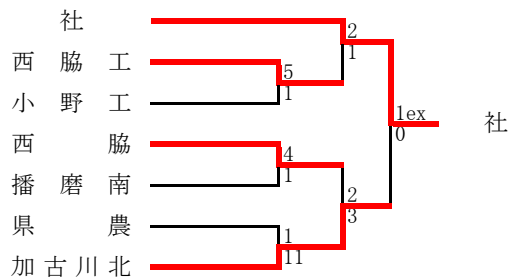

F	尼崎双星	武庫荘総合	雲雀丘	甲陽	順位
尼崎双星	-	1 △ 1	5 ○ 1	9 ○ 2	1
武庫荘総合	1 △ 1	-	2 △ 2	3 ○ 1	2
雲雀丘	1 ● 5	2 △ 2	-	3 ○ 2	3
甲陽	2 ● 9	1 ● 3	2 ● 3	-	4

H	尼崎西	宝塚	市伊丹	県尼崎	順位
尼崎西	-	2 ○ 1	1 ○ 0	3 ● 4	1
宝塚	1 ● 2	-	2 △ 2	5 ○ 0	2
市伊丹	0 ● 1	2 △ 2	-	5 ○ 0	3
県尼崎	4 ○ 3	0 ● 5	0 ● 5	-	4

●代表決定戦

●第5代表決定戦

東播支部予選

【総体シード】 明石商 <U-18リーグ推薦> 三木
 《支部出場》 明石西・加古川東・社・東播工・小野・加古川北

●第5代表決定戦

神戸支部予選

【総体シード】 滝川第二・神戸弘陵・北須磨 <U-18リーグ推薦> 神戸科技・長 田・須磨友が丘・神戸国際附
 《支部出場》 星 陵・啓 明・神戸第一・御 影・神戸朝鮮・伊川谷北

●予選リーグ