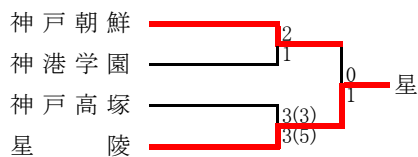

神戸支部予選

【総体シード】 滝川第二・神戸弘陵・北須磨 <U-18リーグ推薦> 神戸科技・長 田・須磨友が丘・神戸国際附
《支部出場》 星 陵・啓 明・神戸第一・御 影・神戸朝鮮・伊川谷北

●予選リーグ

A	伊川谷北	神港学園	須磨学園	兵商・神港・橋	神大附中等	順位
伊川谷北	—	3 ○ 0	2 ○ 0	5 ○ 0	14 ○ 0	1
神港学園	0 ● 3	—	1 ○ 0	4 ○ 2	1 ● 2	2
須磨学園	0 ● 2	0 ● 1	—	0 △ 0	6 ○ 0	3
兵商・神港・橋	0 ● 5	2 ● 4	0 △ 0	—	5 ○ 1	4
神大附中等	0 ● 14	2 ○ 1	0 ● 6	1 ● 5	—	5

B	神戸高塚	兵庫工	神戸高専	葺 合	神戸鈴蘭台	順位
神戸高塚	—	2 △ 2	2 ○ 1	0 △ 0	2 ○ 0	1
兵庫工	2 △ 2	—	1 ● 2	3 ○ 1	4 ○ 1	2
神戸高専	1 ● 2	2 ○ 1	—	2 ○ 0	3 △ 3	3
葺 合	0 △ 0	1 ● 3	0 ● 2	—	1 ○ 0	4
神戸鈴蘭台	0 ● 2	1 ● 4	3 △ 3	0 ● 1	—	5

C	御 影	神戸星城	神戸北	神戸龍谷	順位
御 影	—	1 △ 1	8 ○ 1	23 ○ 0	1
神戸星城	1 △ 1	—	1 ○ 0	23 ○ 0	2
神戸北	1 ● 8	0 ● 1	—	6 ○ 0	3
神戸龍谷	0 ● 23	0 ● 23	0 ● 6	—	4

D	育 英	舞 子	村野工	兵 庫	順位
育 英	—	1 ○ 0	4 ○ 0	2 ○ 1	1
舞 子	0 ● 1	—	3 ○ 1	2 ○ 0	2
村野工	0 ● 4	1 ● 3	—	2 ○ 1	3
兵 庫	1 ● 2	0 ● 2	1 ● 2	—	4

E	啓 明	神 戸	神院大附	六 甲	順位
啓 明	—	3 ○ 0	6 ○ 1	4 ○ 0	1
神 戸	0 ● 3	—	7 ○ 0	9 ○ 0	2
神院大附	1 ● 6	0 ● 7	—	4 ○ 0	3
六 甲	0 ● 4	0 ● 9	0 ● 4	—	4

F	神戸第一	滝 川	伊川谷	東 灘	順位
神戸第一	—	3 ○ 0	2 ○ 1	7 ○ 0	1
滝 川	0 ● 3	—	5 ○ 1	1 ○ 0	2
伊川谷	1 ● 2	1 ● 5	—	2 ○ 1	3
東 灘	0 ● 7	0 ● 1	1 ● 2	—	4

G	須磨翔風	星 陵	夢野台	須磨東	順位
須磨翔風	—	2 ○ 1	1 △ 1	2 ○ 0	1
星 陵	1 ● 2	—	3 ○ 1	10 ○ 1	2
夢野台	1 △ 1	1 ● 3	—	3 ○ 1	3
須磨東	0 ● 2	1 ● 10	1 ● 3	—	4

H	神戸朝鮮	神戸甲北	六甲アイ	灘	順位
神戸朝鮮	—	2 ○ 0	1 ● 3	6 ○ 0	1
神戸甲北	0 ● 2	—	2 ○ 1	7 ○ 0	2
六甲アイ	3 ○ 1	1 ● 2	—	1 ● 2	3
灘	0 ● 6	0 ● 7	2 ○ 1	—	4

●決勝トーナメント