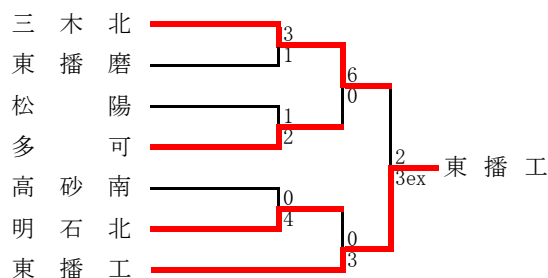

B	西宮今津	県伊丹	西宮甲山	順位
西宮今津	-	1 ○ 0	3 ○ 0	1
県伊丹	0 ● 1	-	5 ○ 0	2
西宮甲山	0 ● 3	0 ● 5	-	3

D	西宮南	宝塚北	川西明峰	尼崎工	順位
西宮南	-	1 ○ 0	3 ○ 0	1 △ 1	1
宝塚北	0 ● 1	-	2 ○ 1	6 ○ 2	2
川西明峰	0 ● 3	1 ● 2	-	4 ○ 3	3
尼崎工	1 △ 1	2 ● 6	3 ● 4	-	4

F	尼崎双星	武庫荘総合	雲雀丘	甲陽	順位
尼崎双星	-	1 △ 1	5 ○ 1	9 ○ 2	1
武庫荘総合	1 △ 1	-	2 △ 2	3 ○ 1	2
雲雀丘	1 ● 5	2 △ 2	-	3 ○ 2	3
甲陽	2 ● 9	1 ● 3	2 ● 3	-	4

H	尼崎西	宝塚	市伊丹	県尼崎	順位
尼崎西	-	2 ○ 1	1 ○ 0	3 ● 4	1
宝塚	1 ● 2	-	2 △ 2	5 ○ 0	2
市伊丹	0 ● 1	2 △ 2	-	5 ○ 0	3
県尼崎	4 ○ 3	0 ● 5	0 ● 5	-	4

●代表決定戦

●第5代表決定戦

東播支部予選

【総体シード】 明石商 <U-18リーグ推薦> 三木
 《支部出場》 明石西・加古川東・社・東播工・小野・加古川北

●第5代表決定戦

神戸支部予選

【総体シード】 滝川第二・神戸弘陵・北須磨 <U-18リーグ推薦> 神戸科技・長 田・須磨友が丘・神戸国際附
 《支部出場》 星 陵・啓 明・神戸第一・御 影・神戸朝鮮・伊川谷北

●予選リーグ