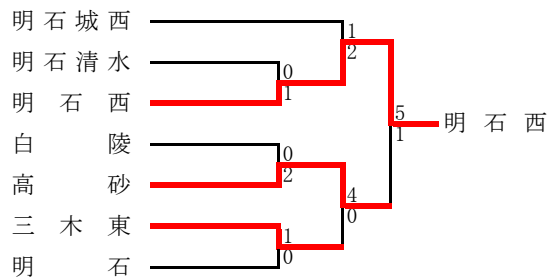

B	西宮今津	県伊丹	西宮甲山	順位
西宮今津	-	1 ○ 0	3 ○ 0	1
県伊丹	0 ● 1	-	5 ○ 0	2
西宮甲山	0 ● 3	0 ● 5	-	3

D	西宮南	宝塚北	川西明峰	尼崎工	順位
西宮南	-	1 ○ 0	3 ○ 0	1 △ 1	1
宝塚北	0 ● 1	-	2 ○ 1	6 ○ 2	2
川西明峰	0 ● 3	1 ● 2	-	4 ○ 3	3
尼崎工	1 △ 1	2 ● 6	3 ● 4	-	4

F	尼崎双星	武庫荘総合	雲雀丘	甲陽	順位
尼崎双星	-	1 △ 1	5 ○ 1	9 ○ 2	1
武庫荘総合	1 △ 1	-	2 △ 2	3 ○ 1	2
雲雀丘	1 ● 5	2 △ 2	-	3 ○ 2	3
甲陽	2 ● 9	1 ● 3	2 ● 3	-	4

H	尼崎西	宝塚	市伊丹	県尼崎	順位
尼崎西	-	2 ○ 1	1 ○ 0	3 ● 4	1
宝塚	1 ● 2	-	2 △ 2	5 ○ 0	2
市伊丹	0 ● 1	2 △ 2	-	5 ○ 0	3
県尼崎	4 ○ 3	0 ● 5	0 ● 5	-	4

●代表決定戦

●第5代表決定戦

東播支部予選

【総体シード】 明石商 <U-18リーグ推薦> 三木
 《支部出場》 明石西・加古川東・社・東播工・小野・加古川北

●第5代表決定戦

神戸支部予選

【総体シード】 滝川第二・神戸弘陵・北須磨 <U-18リーグ推薦> 神戸科技・長 田・須磨友が丘・神戸国際附
 《支部出場》 星 陵・啓 明・神戸第一・御 影・神戸朝鮮・伊川谷北

●予選リーグ

A	伊川谷北	神港学園	須磨学園	兵商・神港・橋	神大附中等	順位
伊川谷北	—	3 ○ 0	2 ○ 0	5 ○ 0	14 ○ 0	1
神港学園	0 ● 3	—	1 ○ 0	4 ○ 2	1 ● 2	2
須磨学園	0 ● 2	0 ● 1	—	0 △ 0	6 ○ 0	3
兵商・神港・橋	0 ● 5	2 ● 4	0 △ 0	—	5 ○ 1	4
神大附中等	0 ● 14	2 ○ 1	0 ● 6	1 ● 5	—	5