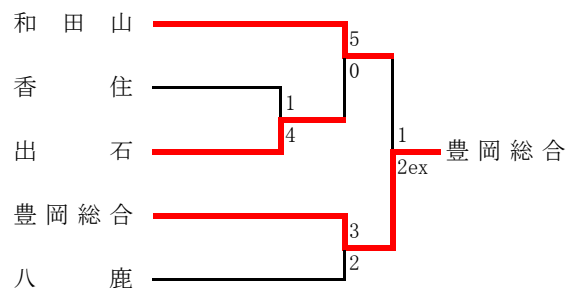

F	神戸第一	滝 川	伊川谷	東 灘	順位
神戸第一	—	3 ○ 0	2 ○ 1	7 ○ 0	1
滝 川	0 ● 3	—	5 ○ 1	1 ○ 0	2
伊川谷	1 ● 2	1 ● 5	—	2 ○ 1	3
東 灘	0 ● 7	0 ● 1	1 ● 2	—	4

G	須磨翔風	星 陵	夢野台	須磨東	順位
須磨翔風	—	2 ○ 1	1 △ 1	2 ○ 0	1
星 陵	1 ● 2	—	3 ○ 1	10 ○ 1	2
夢野台	1 △ 1	1 ● 3	—	3 ○ 1	3
須磨東	0 ● 2	1 ● 10	1 ● 3	—	4

H	神戸朝鮮	神戸甲北	六甲アイ	灘	順位
神戸朝鮮	—	2 ○ 0	1 ● 3	6 ○ 0	1
神戸甲北	0 ● 2	—	2 ○ 1	7 ○ 0	2
六甲アイ	3 ○ 1	1 ● 2	—	1 ● 2	3
灘	0 ● 6	0 ● 7	2 ○ 1	—	4

●決勝トーナメント

●第5代表決定戦

丹有支部予選

【総体シード】 三 田
 《支部出場》 三田祥雲館・北摂三田

西播支部予選

《支部出場》 東洋大姫路・飾磨工・琴丘・龍野・姫路西・赤穂

●第5代表決定戦 姫路西 3-0 姫路西

赤穂 4-0 相生

但馬支部予選

《支部出場》 近畿大豊岡・豊岡総合

淡路支部予選

<U-18リーグ推薦> 柳 《支部出場》 淡路・津名

	淡路	津名	洲本	淡路三原	洲本実	順位
淡路	-	3 ○ 0	4 ○ 0	4 ○ 1	4 ○ 1	1
津名	0 ● 3	-	4 ○ 2	6 ○ 1	4 ○ 2	2
洲本	0 ● 4	2 ● 4	-	4 ○ 1	2 ● 3	3
淡路三原	1 ● 4	1 ● 6	1 ● 4	-	4 ○ 0	4
洲本実	1 ● 4	2 ● 4	3 ○ 2	0 ● 4	-	5