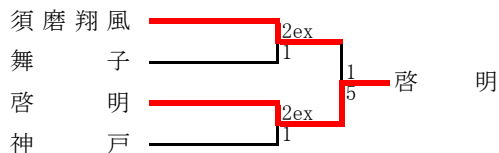

神戸支部予選

【総体シード】 滝川第二・神戸弘陵・北須磨 <U-18リーグ推薦> 神戸科技・長 田・須磨友が丘・神戸国際附
《支部出場》 星 陵・啓 明・神戸第一・御 影・神戸朝鮮・伊川谷北

●予選リーグ

A	伊川谷北	神港学園	須磨学園	兵商・神港・橋	神大附中等	順位
伊川谷北	—	3 ○ 0	2 ○ 0	5 ○ 0	14 ○ 0	1
神港学園	0 ● 3	—	1 ○ 0	4 ○ 2	1 ● 2	2
須磨学園	0 ● 2	0 ● 1	—	0 △ 0	6 ○ 0	3
兵商・神港・橋	0 ● 5	2 ● 4	0 △ 0	—	5 ○ 1	4
神大附中等	0 ● 14	2 ○ 1	0 ● 6	1 ● 5	—	5

B	神戸高塚	兵庫工	神戸高専	葺 合	神戸鈴蘭台	順位
神戸高塚	—	2 △ 2	2 ○ 1	0 △ 0	2 ○ 0	1
兵庫工	2 △ 2	—	1 ● 2	3 ○ 1	4 ○ 1	2
神戸高専	1 ● 2	2 ○ 1	—	2 ○ 0	3 △ 3	3
葺 合	0 △ 0	1 ● 3	0 ● 2	—	1 ○ 0	4
神戸鈴蘭台	0 ● 2	1 ● 4	3 △ 3	0 ● 1	—	5

C	御 影	神戸星城	神戸北	神戸龍谷	順位
御 影	—	1 △ 1	8 ○ 1	23 ○ 0	1
神戸星城	1 △ 1	—	1 ○ 0	23 ○ 0	2
神戸北	1 ● 8	0 ● 1	—	6 ○ 0	3
神戸龍谷	0 ● 23	0 ● 23	0 ● 6	—	4

D	育 英	舞 子	村野工	兵 庫	順位
育 英	—	1 ○ 0	4 ○ 0	2 ○ 1	1
舞 子	0 ● 1	—	3 ○ 1	2 ○ 0	2
村野工	0 ● 4	1 ● 3	—	2 ○ 1	3
兵 庫	1 ● 2	0 ● 2	1 ● 2	—	4

E	啓 明	神 戸	神院大附	六 甲	順位
啓 明	—	3 ○ 0	6 ○ 1	4 ○ 0	1
神 戸	0 ● 3	—	7 ○ 0	9 ○ 0	2
神院大附	1 ● 6	0 ● 7	—	4 ○ 0	3
六 甲	0 ● 4	0 ● 9	0 ● 4	—	4

F	神戸第一	滝 川	伊川谷	東 灘	順位
神戸第一	—	3 ○ 0	2 ○ 1	7 ○ 0	1
滝 川	0 ● 3	—	5 ○ 1	1 ○ 0	2
伊川谷	1 ● 2	1 ● 5	—	2 ○ 1	3
東 灘	0 ● 7	0 ● 1	1 ● 2	—	4

G	須磨翔風	星 陵	夢野台	須磨東	順位
須磨翔風	—	2 ○ 1	1 △ 1	2 ○ 0	1
星 陵	1 ● 2	—	3 ○ 1	10 ○ 1	2
夢野台	1 △ 1	1 ● 3	—	3 ○ 1	3
須磨東	0 ● 2	1 ● 10	1 ● 3	—	4

H	神戸朝鮮	神戸甲北	六甲アイ	灘	順位
神戸朝鮮	—	2 ○ 0	1 ● 3	6 ○ 0	1
神戸甲北	0 ● 2	—	2 ○ 1	7 ○ 0	2
六甲アイ	3 ○ 1	1 ● 2	—	1 ● 2	3
灘	0 ● 6	0 ● 7	2 ○ 1	—	4

●決勝トーナメント