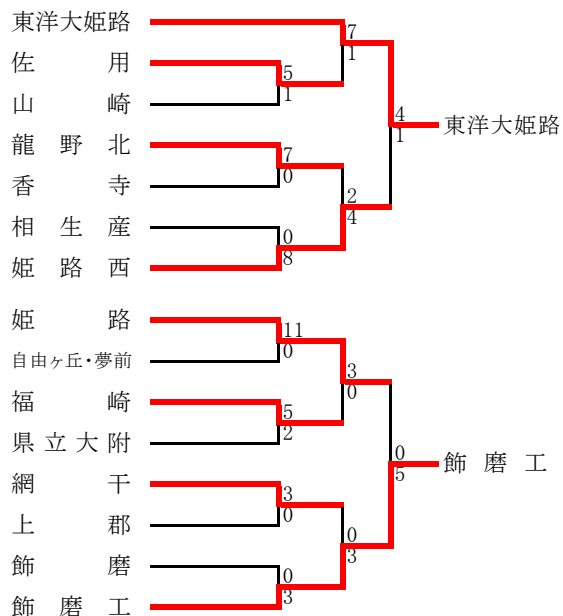

F	神戸第一	滝 川	伊川谷	東 灘	順位
神戸第一	—	3 ○ 0	2 ○ 1	7 ○ 0	1
滝 川	0 ● 3	—	5 ○ 1	1 ○ 0	2
伊川谷	1 ● 2	1 ● 5	—	2 ○ 1	3
東 灘	0 ● 7	0 ● 1	1 ● 2	—	4

G	須磨翔風	星 陵	夢野台	須磨東	順位
須磨翔風	—	2 ○ 1	1 △ 1	2 ○ 0	1
星 陵	1 ● 2	—	3 ○ 1	10 ○ 1	2
夢野台	1 △ 1	1 ● 3	—	3 ○ 1	3
須磨東	0 ● 2	1 ● 10	1 ● 3	—	4

H	神戸朝鮮	神戸甲北	六甲アイ	灘	順位
神戸朝鮮	—	2 ○ 0	1 ● 3	6 ○ 0	1
神戸甲北	0 ● 2	—	2 ○ 1	7 ○ 0	2
六甲アイ	3 ○ 1	1 ● 2	—	1 ● 2	3
灘	0 ● 6	0 ● 7	2 ○ 1	—	4

●決勝トーナメント

●第5代表決定戦

丹有支部予選

【総体シード】 三 田
 《支部出場》 三田祥雲館・北摂三田

西播支部予選

《支部出場》 東洋大姫路・飾磨工・琴丘・龍野・姫路西・赤穂

●第5代表決定戦 姫路西 3-0 姫路西

赤穂 4-0 相生

但馬支部予選

《支部出場》 近畿大豊岡・豊岡総合

淡路支部予選

<U-18リーグ推薦> 柳 《支部出場》 淡路・津名

	淡路	津名	洲本	淡路三原	洲本実	順位
淡路	-	3 ○ 0	4 ○ 0	4 ○ 1	4 ○ 1	1
津名	0 ● 3	-	4 ○ 2	6 ○ 1	4 ○ 2	2
洲本	0 ● 4	2 ● 4	-	4 ○ 1	2 ● 3	3
淡路三原	1 ● 4	1 ● 6	1 ● 4	-	4 ○ 0	4
洲本実	1 ● 4	2 ● 4	3 ○ 2	0 ● 4	-	5