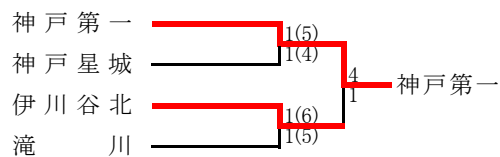

神戸支部予選

【総体シード】 滝川第二・神戸弘陵・北須磨 <U-18リーグ推薦> 神戸科技・長 田・須磨友が丘・神戸国際附
《支部出場》 星 陵・啓 明・神戸第一・御 影・神戸朝鮮・伊川谷北

●予選リーグ

A	伊川谷北	神港学園	須磨学園	兵商・神港・橋	神大附中等	順位
伊川谷北	—	3 ○ 0	2 ○ 0	5 ○ 0	14 ○ 0	1
神港学園	0 ● 3	—	1 ○ 0	4 ○ 2	1 ● 2	2
須磨学園	0 ● 2	0 ● 1	—	0 △ 0	6 ○ 0	3
兵商・神港・橋	0 ● 5	2 ● 4	0 △ 0	—	5 ○ 1	4
神大附中等	0 ● 14	2 ○ 1	0 ● 6	1 ● 5	—	5

B	神戸高塚	兵庫工	神戸高専	葺 合	神戸鈴蘭台	順位
神戸高塚	—	2 △ 2	2 ○ 1	0 △ 0	2 ○ 0	1
兵庫工	2 △ 2	—	1 ● 2	3 ○ 1	4 ○ 1	2
神戸高専	1 ● 2	2 ○ 1	—	2 ○ 0	3 △ 3	3
葺 合	0 △ 0	1 ● 3	0 ● 2	—	1 ○ 0	4
神戸鈴蘭台	0 ● 2	1 ● 4	3 △ 3	0 ● 1	—	5

C	御 影	神戸星城	神戸北	神戸龍谷	順位
御 影	—	1 △ 1	8 ○ 1	23 ○ 0	1
神戸星城	1 △ 1	—	1 ○ 0	23 ○ 0	2
神戸北	1 ● 8	0 ● 1	—	6 ○ 0	3
神戸龍谷	0 ● 23	0 ● 23	0 ● 6	—	4

D	育 英	舞 子	村野工	兵 庫	順位
育 英	—	1 ○ 0	4 ○ 0	2 ○ 1	1
舞 子	0 ● 1	—	3 ○ 1	2 ○ 0	2
村野工	0 ● 4	1 ● 3	—	2 ○ 1	3
兵 庫	1 ● 2	0 ● 2	1 ● 2	—	4

E	啓 明	神 戸	神院大附	六 甲	順位
啓 明	—	3 ○ 0	6 ○ 1	4 ○ 0	1
神 戸	0 ● 3	—	7 ○ 0	9 ○ 0	2
神院大附	1 ● 6	0 ● 7	—	4 ○ 0	3
六 甲	0 ● 4	0 ● 9	0 ● 4	—	4

F	神戸第一	滝 川	伊川谷	東 灘	順位
神戸第一	—	3 ○ 0	2 ○ 1	7 ○ 0	1
滝 川	0 ● 3	—	5 ○ 1	1 ○ 0	2
伊川谷	1 ● 2	1 ● 5	—	2 ○ 1	3
東 灘	0 ● 7	0 ● 1	1 ● 2	—	4

G	須磨翔風	星 陵	夢野台	須磨東	順位
須磨翔風	—	2 ○ 1	1 △ 1	2 ○ 0	1
星 陵	1 ● 2	—	3 ○ 1	10 ○ 1	2
夢野台	1 △ 1	1 ● 3	—	3 ○ 1	3
須磨東	0 ● 2	1 ● 10	1 ● 3	—	4

H	神戸朝鮮	神戸甲北	六甲アイ	灘	順位
神戸朝鮮	—	2 ○ 0	1 ● 3	6 ○ 0	1
神戸甲北	0 ● 2	—	2 ○ 1	7 ○ 0	2
六甲アイ	3 ○ 1	1 ● 2	—	1 ● 2	3
灘	0 ● 6	0 ● 7	2 ○ 1	—	4

●決勝トーナメント