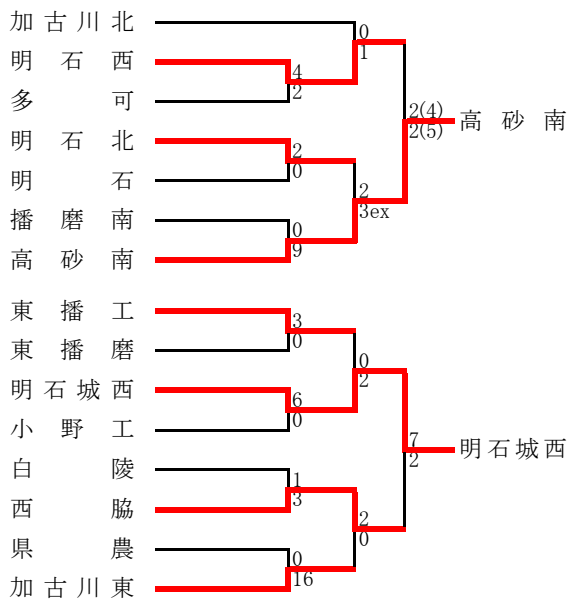

E	啓明	須磨東	須磨学園	六甲	順位
啓明	-	3○0	8○0	11○0	1
須磨東	0●3	-	1△1	3○0	2
須磨学園	0●8	1△1	-	1○0	3
六甲	0●11	0●3	0●1	-	4

B	神戸高専	神戸朝鮮	神戸鈴蘭台	兵庫工	神戸龍谷	順位
神戸高専	-	2○1	5○0	4○0	7○0	1
神戸朝鮮	1●2	-	0△0	1△1	9○0	2
神戸鈴蘭台	0●5	0△0	-	3△3	11○0	3
兵庫工	0●4	1△1	3△3	-	8○0	4
神戸龍谷	0●7	0●9	0●11	0●8	-	5

D	葺合	育英	伊川谷	兵庫商	順位
葺合	-	2△2	2○1	8○1	1
育英	2△2	-	5○2	4○0	2
伊川谷	1●2	2●5	-	6○1	3
兵庫商	1●8	0●4	1●6	-	4

F	滝川	神戸甲北	東灘	神大附中等	順位
滝川	-	1○0	6○3	8○0	1
神戸甲北	0●1	-	3○1	7○0	2
東灘	3●6	1●3	-	3○1	3
神大附中等	0●8	0●7	1●3	-	4

G	御影	伊川谷北	神戸高塚	神港	順位
御影	-	3 ○ 1	3 ○ 0	15 ○ 0	1
伊川谷北	1 ● 3	-	2 ○ 0	5 ○ 0	2
神戸高塚	0 ● 3	0 ● 2	-	9 ○ 0	3
神港	0 ● 15	0 ● 5	0 ● 9	-	4

H	星陵	兵庫	村野工	神港学園	順位
星陵	-	3 ○ 0	2 ○ 0	5 ○ 0	1
兵庫	0 ● 3	-	1 ○ 0	8 ○ 1	2
村野工	0 ● 2	0 ● 1	-	4 ○ 0	3
神港学園	0 ● 5	1 ● 8	0 ● 4	-	4

●決勝トーナメント

●第5代表決定戦

東播支部予選

<U-18リーグ推薦> 小野・社 《支部出場》 明石城西・三木・明石商・高砂南・加古川南

●第5代表決定戦

淡路支部予選

《支部出場》 柳・淡路三原

	柳	淡路三原	洲本	淡路	津名	洲本実	順位
柳	-	4 ○ 0	7 ○ 0	2 ○ 1	5 ○ 0	25 ○ 0	1
淡路三原	0 ● 4	-	1 △ 1	2 △ 2	2 ○ 0	13 ○ 0	2
洲本	0 ● 7	1 △ 1	-	1 △ 1	3 ○ 0	11 ○ 1	3
淡路	1 ● 2	2 △ 2	1 △ 1	-	2 ○ 0	6 ○ 1	4
津名	0 ● 5	0 ● 2	0 ● 3	0 ● 2	-	12 ○ 0	5
洲本実	0 ● 25	0 ● 13	1 ● 11	1 ● 6	0 ● 12	-	6