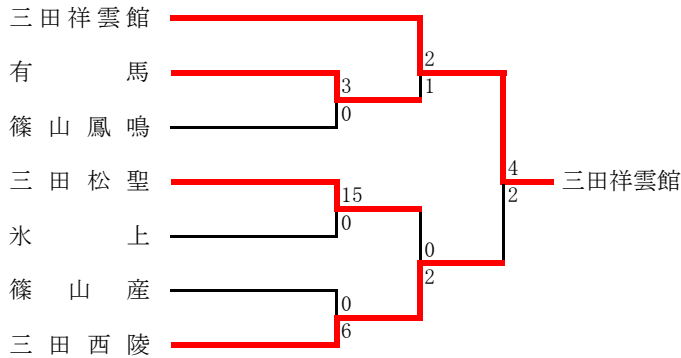

丹有支部予選

【総体シード】 三田・柏原
《支部出場》 北摂三田・三田祥雲館

※ 北摂三田は高円宮杯U-18リーグ2015兵庫県丹有リーグ第1位により支部出場権を獲得