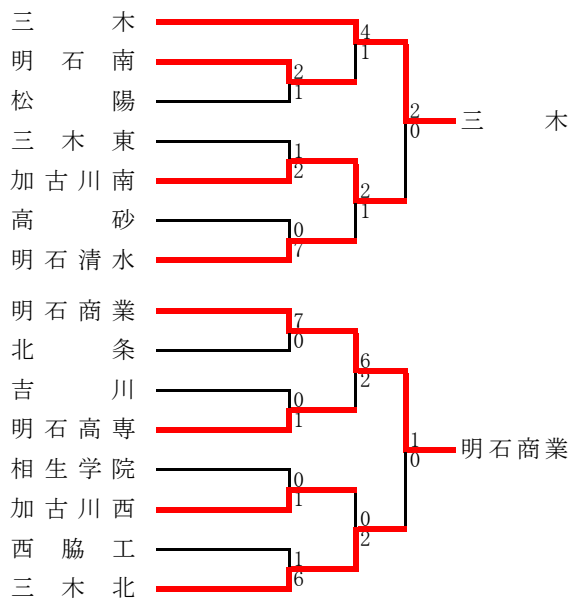

●第5代表決定戦

東播支部予選

<U-18リーグ推薦> 小野・社 《支部出場》 明石城西・三木・明石商・高砂南・加古川南