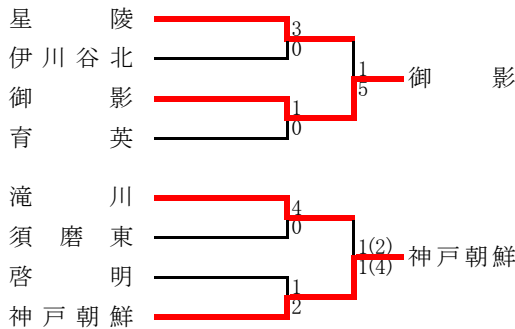

G	御影	伊川谷北	神戸高塚	神港	順位
御影	-	3 ○ 1	3 ○ 0	15 ○ 0	1
伊川谷北	1 ● 3	-	2 ○ 0	5 ○ 0	2
神戸高塚	0 ● 3	0 ● 2	-	9 ○ 0	3
神港	0 ● 15	0 ● 5	0 ● 9	-	4

H	星陵	兵庫	村野工	神港学園	順位
星陵	-	3 ○ 0	2 ○ 0	5 ○ 0	1
兵庫	0 ● 3	-	1 ○ 0	8 ○ 1	2
村野工	0 ● 2	0 ● 1	-	4 ○ 0	3
神港学園	0 ● 5	1 ● 8	0 ● 4	-	4

●決勝トーナメント