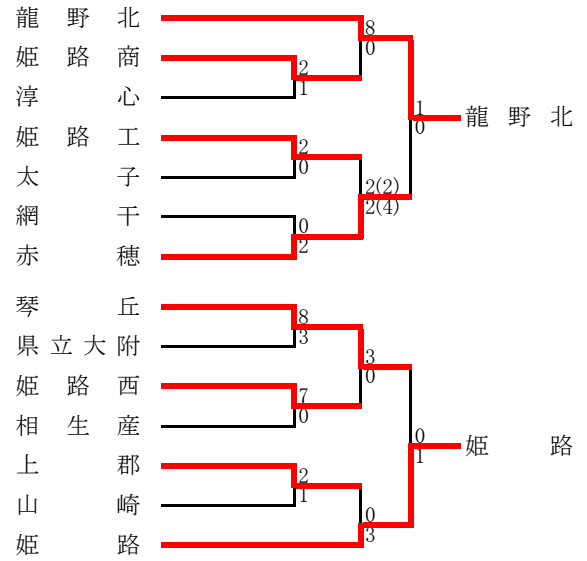

西播支部予選

《支部出場》 飾磨工・姫路・東洋大姫路・龍野北・琴丘