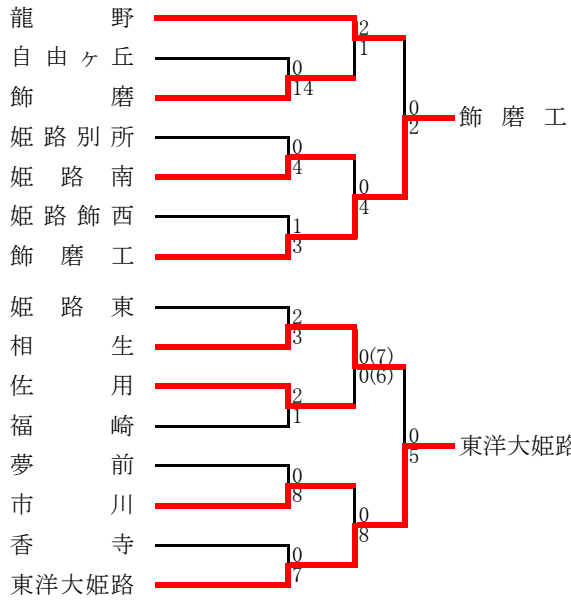

西播支部予選

《支部出場》 飾磨工・姫路・東洋大姫路・龍野北・琴丘