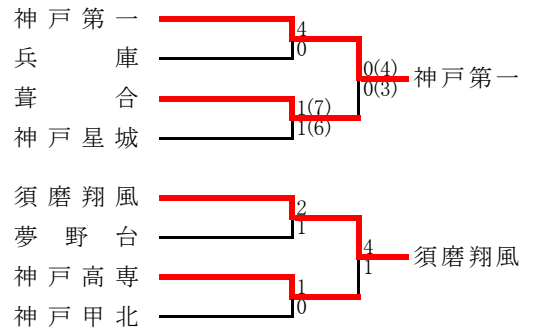

G	御影	伊川谷北	神戸高塚	神港	順位
御影	-	3 ○ 1	3 ○ 0	15 ○ 0	1
伊川谷北	1 ● 3	-	2 ○ 0	5 ○ 0	2
神戸高塚	0 ● 3	0 ● 2	-	9 ○ 0	3
神港	0 ● 15	0 ● 5	0 ● 9	-	4

H	星陵	兵庫	村野工	神港学園	順位
星陵	-	3 ○ 0	2 ○ 0	5 ○ 0	1
兵庫	0 ● 3	-	1 ○ 0	8 ○ 1	2
村野工	0 ● 2	0 ● 1	-	4 ○ 0	3
神港学園	0 ● 5	1 ● 8	0 ● 4	-	4

●決勝トーナメント