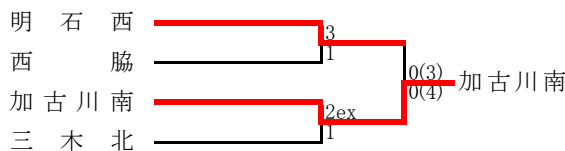

●第5代表決定戦

淡路支部予選

《支部出場》 柳・淡路三原

	柳	淡路三原	洲本	淡路	津名	洲本実	順位
柳	-	4 ○ 0	7 ○ 0	2 ○ 1	5 ○ 0	25 ○ 0	1
淡路三原	0 ● 4	-	1 △ 1	2 △ 2	2 ○ 0	13 ○ 0	2
洲本	0 ● 7	1 △ 1	-	1 △ 1	3 ○ 0	11 ○ 1	3
淡路	1 ● 2	2 △ 2	1 △ 1	-	2 ○ 0	6 ○ 1	4
津名	0 ● 5	0 ● 2	0 ● 3	0 ● 2	-	12 ○ 0	5
洲本実	0 ● 25	0 ● 13	1 ● 11	1 ● 6	0 ● 12	-	6