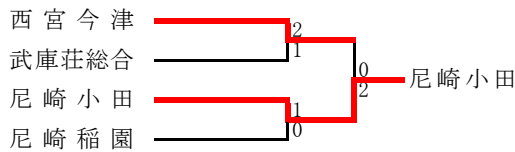

阪神支部予選

【総体シード】市尼崎・芦屋学園・伊丹西 <U-18リーグ推薦> 関学・報徳・県西宮・市西宮・県伊丹・芦屋
《支部出場》 尼崎小田・宝塚北・甲南・宝塚・尼崎双星

●予選リーグ

A	仁川	川西北陵	西宮北	順位
仁川	-	3○1	3○1	1
川西北陵	1●3	-	0△0	2
西宮北	1●3	0△0	-	3

C	尼崎双星	宝塚北	西宮甲山	順位
尼崎双星	-	2○1	8○0	1
宝塚北	1●2	-	9○0	2
西宮甲山	0●8	0●9	-	3

E	甲南	鳴尾	尼崎北	甲陽	順位
甲南	-	2○1	2○0	5○0	1
鳴尾	1●2	-	1○0	4○1	2
尼崎北	0●2	0●1	-	0△0	3
甲陽	0●5	1●4	0△0	-	4

G	尼崎西	武庫荘総合	県尼崎	市伊丹	順位
尼崎西	-	4○2	1●2	2○1	1
武庫荘総合	2●4	-	2○0	2○0	2
県尼崎	2○1	0●2	-	3△3	3
市伊丹	1●2	0●2	3△3	-	4

B	尼崎小田	尼崎稲園	西宮東	順位
尼崎小田	-	1△1	6○0	1
尼崎稲園	1△1	-	3○0	2
西宮東	0●6	0●3	-	3

D	宝塚	猪名川	伊丹北	順位
宝塚	-	3○0	4○0	1
猪名川	0●3	-	2○0	2
伊丹北	0●4	0●2	-	3

F	宝塚東	川西緑台	雲雀丘	宝塚西	順位
宝塚東	-	3○2	3○0	2△2	1
川西緑台	2●3	-	1○0	7○0	2
雲雀丘	0●3	0●1	-	2○1	3
宝塚西	2△2	0●7	1●2	-	4

H	西宮今津	西宮南	川西明峰	県尼崎工	順位
西宮今津	-	1○0	5○0	0●1	1
西宮南	0●1	-	0△0	2○0	2
川西明峰	0●5	0△0	-	2○1	3
県尼崎工	1○0	0●2	1●2	-	4

●代表決定戦