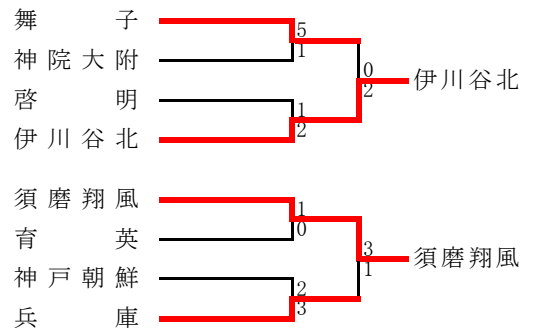

G	神戸	兵庫	村野工	東灘	順位
神戸	-	1 △ 1	7 ○ 1	10 ○ 0	1
兵庫	1 △ 1	-	5 ○ 0	5 ○ 0	2
村野工	1 ● 7	0 ● 5	-	4 ○ 1	3
東灘	0 ● 10	0 ● 5	1 ● 4	-	4

H	滝川	須磨学園	神戸鈴蘭台	夢野台	順位
滝川	-	7 ○ 0	5 ○ 4	5 ○ 0	1
須磨学園	0 ● 7	-	1 ○ 0	1 ○ 0	2
神戸鈴蘭台	4 ● 5	0 ● 1	-	4 ○ 1	3
夢野台	0 ● 5	0 ● 1	1 ● 4	-	4

●決勝トーナメント