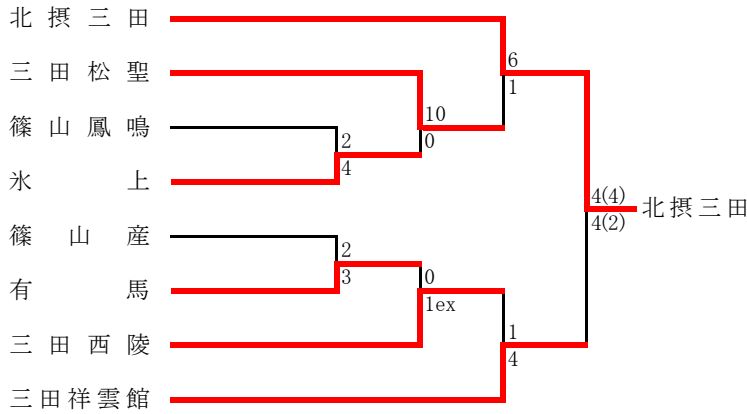

淡路支部予選

《支部出場》 柳・洲本

	柳	洲本	淡路三原	津名	淡路	洲本実	順位
柳	-	7 ○ 1	7 ○ 1	2 ○ 1	6 ○ 0	21 ○ 1	1
洲本	1 ● 7	-	3 ○ 1	2 ○ 0	2 ○ 1	14 ○ 0	2
淡路三原	1 ● 7	1 ● 3	-	1 ○ 0	9 ○ 1	6 ○ 1	3
津名	1 ● 2	0 ● 2	0 ● 1	-	0 △ 0	3 ○ 0	4
淡路	0 ● 6	1 ● 2	1 ● 9	0 △ 0	-	4 ○ 2	5
洲本実	1 ● 21	0 ● 14	1 ● 6	0 ● 3	2 ● 4	-	6

西播支部予選

【総体シード】 飾磨工

《支部出場》 龍野北・龍野・赤穂・姫路・飾磨

●第5代表決定戦

丹有支部予選

【総体シード】 三田

《支部出場》 柏原・北摂三田

※ 柏原は高円宮杯U-18リーグ2014兵庫県丹有リーグ第1位により支部出場権を獲得