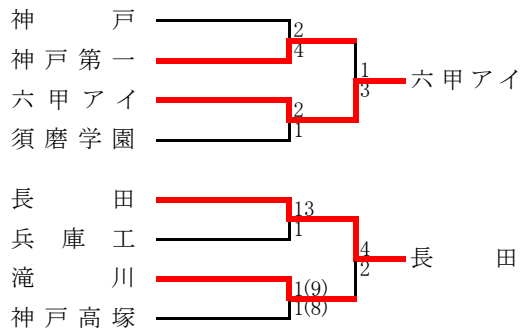

G	神戸	兵庫	村野工	東灘	順位
神戸	-	1 △ 1	7 ○ 1	10 ○ 0	1
兵庫	1 △ 1	-	5 ○ 0	5 ○ 0	2
村野工	1 ● 7	0 ● 5	-	4 ○ 1	3
東灘	0 ● 10	0 ● 5	1 ● 4	-	4

H	滝川	須磨学園	神戸鈴蘭台	夢野台	順位
滝川	-	7 ○ 0	5 ○ 4	5 ○ 0	1
須磨学園	0 ● 7	-	1 ○ 0	1 ○ 0	2
神戸鈴蘭台	4 ● 5	0 ● 1	-	4 ○ 1	3
夢野台	0 ● 5	0 ● 1	1 ● 4	-	4

●決勝トーナメント