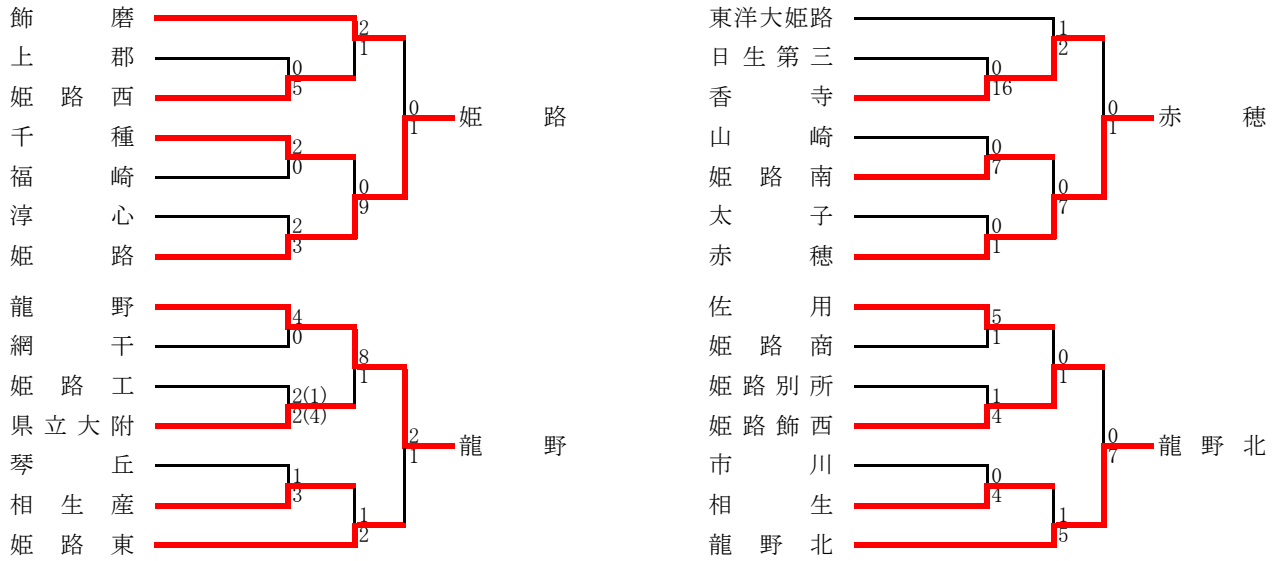

西播支部予選

【総体シード】 飾磨工

《支部出場》 龍野北・龍野・赤穂・姫路・飾磨

●第5代表決定戦