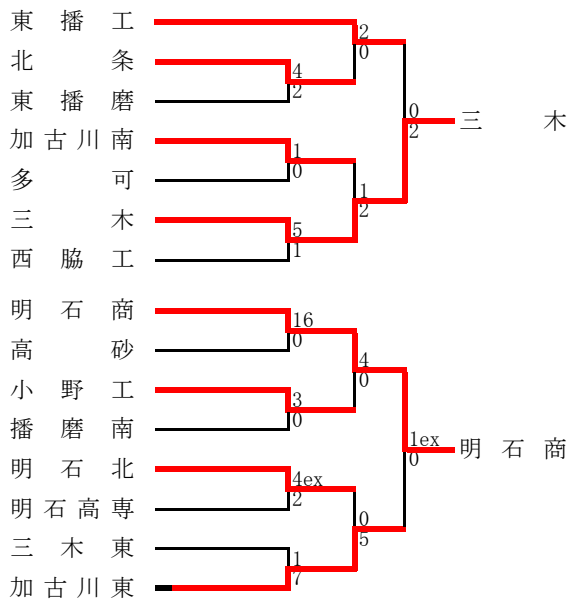

F	六甲アイ	神戸高塚	神戸高専	伊川谷	順位
六甲アイ	-	1 △ 1	6 ○ 1	4 ○ 1	1
神戸高塚	1 △ 1	-	1 ○ 0	3 ○ 1	2
神戸高専	1 ● 6	0 ● 1	-	4 ○ 1	3
伊川谷	1 ● 4	1 ● 3	1 ● 4	-	4

G	神戸	兵庫	村野工	東灘	順位
神戸	-	1 △ 1	7 ○ 1	10 ○ 0	1
兵庫	1 △ 1	-	5 ○ 0	5 ○ 0	2
村野工	1 ● 7	0 ● 5	-	4 ○ 1	3
東灘	0 ● 10	0 ● 5	1 ● 4	-	4

H	滝川	須磨学園	神戸鈴蘭台	夢野台	順位
滝川	-	7 ○ 0	5 ○ 4	5 ○ 0	1
須磨学園	0 ● 7	-	1 ○ 0	1 ○ 0	2
神戸鈴蘭台	4 ● 5	0 ● 1	-	4 ○ 1	3
夢野台	0 ● 5	0 ● 1	1 ● 4	-	4

●決勝トーナメント

●第5代表決定戦

東播支部予選

《U-18リーグ推薦》 社・小野 《支部出場》 明石商・明石城西・三木・明石西・三木北

●第5代表決定戦

淡路支部予選

《支部出場》 柳・洲本

	柳	洲本	淡路三原	津名	淡路	洲本実	順位
柳	-	7 ○ 1	7 ○ 1	2 ○ 1	6 ○ 0	21 ○ 1	1
洲本	1 ● 7	-	3 ○ 1	2 ○ 0	2 ○ 1	14 ○ 0	2
淡路三原	1 ● 7	1 ● 3	-	1 ○ 0	9 ○ 1	6 ○ 1	3
津名	1 ● 2	0 ● 2	0 ● 1	-	0 △ 0	3 ○ 0	4
淡路	0 ● 6	1 ● 2	1 ● 9	0 △ 0	-	4 ○ 2	5
洲本実	1 ● 21	0 ● 14	1 ● 6	0 ● 3	2 ● 4	-	6