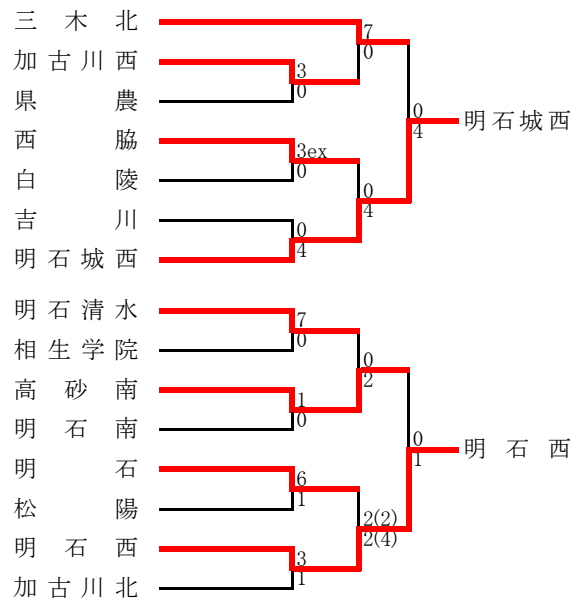

F	六甲アイ	神戸高塚	神戸高専	伊川谷	順位
六甲アイ	-	1 △ 1	6 ○ 1	4 ○ 1	1
神戸高塚	1 △ 1	-	1 ○ 0	3 ○ 1	2
神戸高専	1 ● 6	0 ● 1	-	4 ○ 1	3
伊川谷	1 ● 4	1 ● 3	1 ● 4	-	4

G	神戸	兵庫	村野工	東灘	順位
神戸	-	1 △ 1	7 ○ 1	10 ○ 0	1
兵庫	1 △ 1	-	5 ○ 0	5 ○ 0	2
村野工	1 ● 7	0 ● 5	-	4 ○ 1	3
東灘	0 ● 10	0 ● 5	1 ● 4	-	4

H	滝川	須磨学園	神戸鈴蘭台	夢野台	順位
滝川	-	7 ○ 0	5 ○ 4	5 ○ 0	1
須磨学園	0 ● 7	-	1 ○ 0	1 ○ 0	2
神戸鈴蘭台	4 ● 5	0 ● 1	-	4 ○ 1	3
夢野台	0 ● 5	0 ● 1	1 ● 4	-	4

●決勝トーナメント

●第5代表決定戦

東播支部予選

《U-18リーグ推薦》 社・小野 《支部出場》 明石商・明石城西・三木・明石西・三木北

●第5代表決定戦

淡路支部予選

《支部出場》 柳・洲本

	柳	洲本	淡路三原	津名	淡路	洲本実	順位
柳	-	7 ○ 1	7 ○ 1	2 ○ 1	6 ○ 0	21 ○ 1	1
洲本	1 ● 7	-	3 ○ 1	2 ○ 0	2 ○ 1	14 ○ 0	2
淡路三原	1 ● 7	1 ● 3	-	1 ○ 0	9 ○ 1	6 ○ 1	3
津名	1 ● 2	0 ● 2	0 ● 1	-	0 △ 0	3 ○ 0	4
淡路	0 ● 6	1 ● 2	1 ● 9	0 △ 0	-	4 ○ 2	5
洲本実	1 ● 21	0 ● 14	1 ● 6	0 ● 3	2 ● 4	-	6