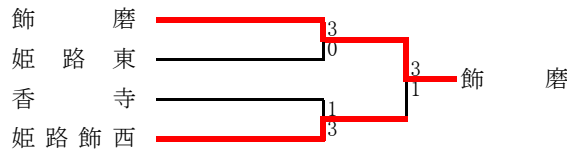

西播支部予選

【総体シード】 飾磨工

《支部出場》 龍野北・龍野・赤穂・姫路・飾磨

●第5代表決定戦

丹有支部予選

【総体シード】 三田

《支部出場》 柏原・北摂三田

※ 柏原は高円宮杯U-18リーグ2014兵庫県丹有リーグ第1位により支部出場権を獲得

但馬支部予選

《支部出場》 八鹿・近畿大豊岡・豊岡総合

●第3代表決定戦