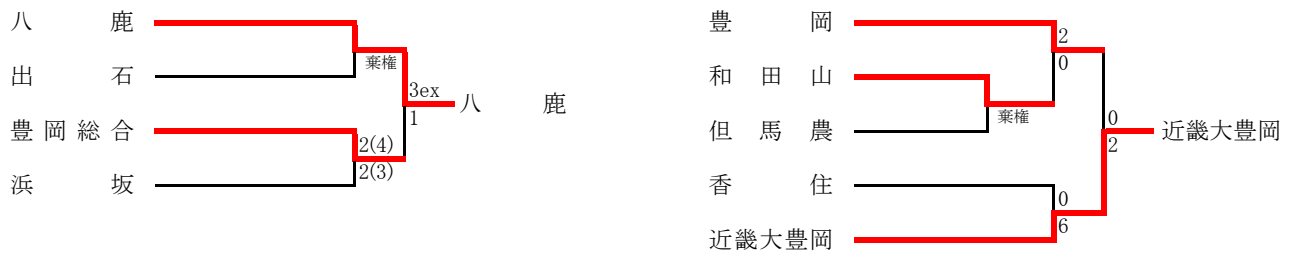

但馬支部予選

《支部出場》 八鹿・近畿大豊岡・豊岡総合