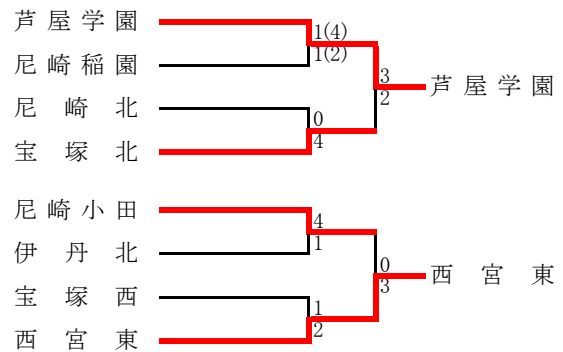

阪神支部予選

【総体シード】 市西宮・市尼崎・県西宮 <U-18リーグ推薦> 報徳・関学・県伊丹・県西宮・川西北陵・芦屋
《支部出場》 伊丹西・尼崎双星・芦屋学園・西宮東・甲南

●予選リーグ

A	尼崎北	仁川	県尼崎	順位
尼崎北	-	2 ○ 1	2 △ 2	1
仁川	1 ● 2	-	5 ○ 0	2
県尼崎	2 △ 2	0 ● 5	-	3

C	西宮今津	伊丹西	県尼崎工	順位
西宮今津	-	1 ○ 0	4 ○ 0	1
伊丹西	0 ● 1	-	5 ○ 0	2
県尼崎工	0 ● 4	0 ● 5	-	3

E	宝塚	市伊丹	猪名川	川西明峰	順位
宝塚	-	0 ● 1	5 ○ 2	2 ○ 0	1
市伊丹	1 ○ 0	-	0 ● 1	2 ○ 0	2
猪名川	2 ● 5	1 ○ 0	-	0 △ 0	3
川西明峰	0 ● 2	0 ● 2	0 △ 0	-	4

G	宝塚西	尼崎稲園	鳴尾	西宮甲山	順位
宝塚西	-	2 ● 4	2 ○ 1	10 ○ 0	1
尼崎稲園	4 ○ 2	-	0 ● 1	2 ○ 0	2
鳴尾	1 ● 2	1 ○ 0	-	2 ○ 0	3
西宮甲山	0 ● 10	0 ● 2	0 ● 2	-	4

B	尼崎双星	宝塚北	甲陽	順位
尼崎双星	-	0 △ 0	3 ○ 2	1
宝塚北	0 △ 0	-	2 △ 2	2
甲陽	2 ● 3	2 △ 2	-	3

D	川西緑台	西宮東	雲雀丘	西宮南	順位
川西緑台	-	2 ○ 1	2 ○ 0	3 ○ 0	1
西宮東	1 ● 2	-	8 ○ 0	3 ○ 1	2
雲雀丘	0 ● 2	0 ● 8	-	1 ○ 0	3
西宮南	0 ● 3	1 ● 3	0 ● 1	-	4

F	尼崎小田	伊丹北	武庫荘総合	西宮北	順位
尼崎小田	-	0 ● 4	4 ○ 2	4 ○ 1	1
伊丹北	4 ○ 0	-	1 △ 1	0 △ 0	2
武庫荘総合	2 ● 4	1 △ 1	-	4 ○ 0	3
西宮北	1 ● 4	0 △ 0	0 ● 4	-	4

H	芦屋学園	甲南	宝塚東	尼崎西	順位
芦屋学園	-	1 ○ 0	2 ○ 1	13 ○ 0	1
甲南	0 ● 1	-	7 ○ 0	6 ○ 1	2
宝塚東	1 ● 2	0 ● 7	-	4 ○ 0	3
尼崎西	0 ● 13	1 ● 6	0 ● 4	-	4

●代表決定戦