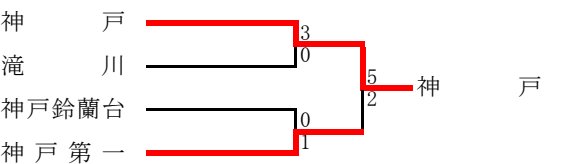

神戸支部予選

【総体シード】滝川第二・神戸科技・長田 《支部出場》神戸朝鮮・須磨翔風・御影・神戸・神戸高塚
<U-18リーグ推薦> 神戸弘陵・神戸国際附・須磨友が丘・北須磨・星陵・神戸甲北・育英

●予選リーグ

A	伊川谷	六甲アイ	東灘	神港	順位
伊川谷	-	0 ● 1	5 ○ 0	3 ○ 0	1
六甲アイ	1 ○ 0	-	0 ● 1	4 ○ 0	2
東灘	0 ● 5	1 ○ 0	-	3 ○ 0	3
神港	0 ● 3	0 ● 4	0 ● 3	-	4

B	須磨翔風	滝川	神港学園	六甲	順位
須磨翔風	-	2 ○ 1	4 ○ 1	3 ○ 0	1
滝川	1 ● 2	-	3 ○ 2	1 ○ 0	2
神港学園	1 ● 4	2 ● 3	-	0 △ 0	3
六甲	0 ● 3	0 ● 1	0 △ 0	-	4

C	御影	啓明	舞子	須磨学園	順位
御影	-	1 ○ 0	5 ○ 0	5 ○ 0	1
啓明	0 ● 1	-	5 ○ 1	5 ○ 0	2
舞子	0 ● 5	1 ● 5	-	3 ○ 1	3
須磨学園	0 ● 5	0 ● 5	1 ● 3	-	4

D	神戸鈴蘭台	兵庫	神院大附	神戸龍谷	順位
神戸鈴蘭台	-	3 ○ 0	0 △ 0	4 ○ 0	1
兵庫	0 ● 3	-	3 ○ 1	9 ○ 0	2
神院大附	0 △ 0	1 ● 3	-	8 ○ 1	3
神戸龍谷	0 ● 4	0 ● 9	1 ● 8	-	4

E	葺合	神戸第一	兵庫商	神戸高専	順位
葺合	-	3 ○ 0	7 ○ 0	5 ○ 1	1
神戸第一	0 ● 3	-	1 ○ 0	6 ○ 3	2
兵庫商	0 ● 7	0 ● 1	-	4 ○ 1	3
神戸高専	1 ● 5	3 ● 6	1 ● 4	-	4

F	須磨東	伊川谷北	灘	村野工	順位
須磨東	-	1 ○ 0	9 ○ 2	1 ○ 0	1
伊川谷北	0 ● 1	-	7 ○ 0	10 ○ 1	2
灘	2 ● 9	0 ● 7	-	3 ○ 1	3
村野工	0 ● 1	1 ● 10	1 ● 3	-	

G	神戸高塚	兵庫工	夢野台	神戸星城	順位
神戸高塚	-	1 △ 1	7 ○ 2	10 ○ 0	1
兵庫工	1 △ 1	-	2 ○ 0	9 ○ 0	2
夢野台	2 ● 7	0 ● 2	-	12 ○ 0	3
神戸星城	0 ● 10	0 ● 9	0 ● 12	-	4

H	神戸	神戸朝鮮	神大附中等	神戸北	順位
神戸	-	3 ○ 2	14 ○ 2	2 ○ 0	1
神戸朝鮮	2 ● 3	-	8 ○ 0	5 ○ 0	2
神大附中等	2 ● 14	0 ● 8	-	2 ○ 0	3
神戸北	0 ● 2	0 ● 5	0 ● 2	-	4

●決勝トーナメント