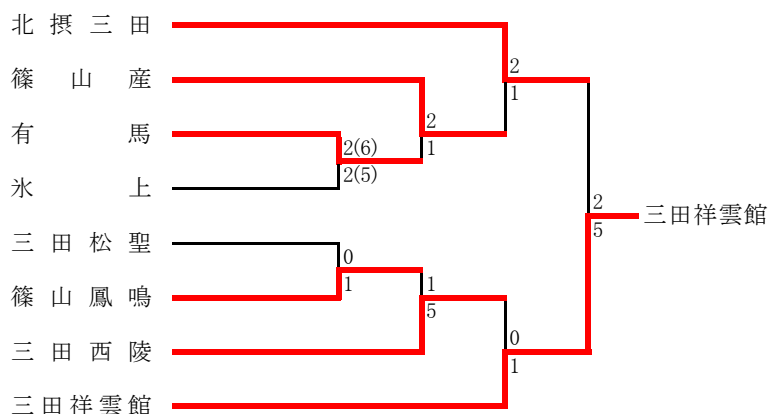

丹有支部予選

【総体シード】 三田
《支部出場》 柏原・三田祥雲館

※ 柏原は高円宮杯U-18リーグ2013兵庫県丹有リーグ第1位により支部出場権を獲得