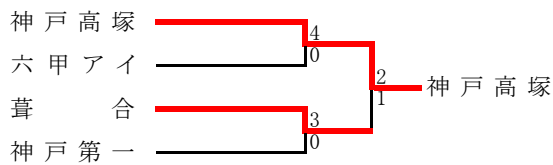

神戸支部予選

【総体シード】滝川第二・神戸科技・長田 《支部出場》神戸朝鮮・須磨翔風・御影・神戸・神戸高塚
<U-18リーグ推薦> 神戸弘陵・神戸国際附・須磨友が丘・北須磨・星陵・神戸甲北・育英

●予選リーグ

A	伊川谷	六甲アイ	東灘	神港	順位
伊川谷	-	0 ● 1	5 ○ 0	3 ○ 0	1
六甲アイ	1 ○ 0	-	0 ● 1	4 ○ 0	2
東灘	0 ● 5	1 ○ 0	-	3 ○ 0	3
神港	0 ● 3	0 ● 4	0 ● 3	-	4

B	須磨翔風	滝川	神港学園	六甲	順位
須磨翔風	-	2 ○ 1	4 ○ 1	3 ○ 0	1
滝川	1 ● 2	-	3 ○ 2	1 ○ 0	2
神港学園	1 ● 4	2 ● 3	-	0 △ 0	3
六甲	0 ● 3	0 ● 1	0 △ 0	-	4

C	御影	啓明	舞子	須磨学園	順位
御影	-	1 ○ 0	5 ○ 0	5 ○ 0	1
啓明	0 ● 1	-	5 ○ 1	5 ○ 0	2
舞子	0 ● 5	1 ● 5	-	3 ○ 1	3
須磨学園	0 ● 5	0 ● 5	1 ● 3	-	4

D	神戸鈴蘭台	兵庫	神院大附	神戸龍谷	順位
神戸鈴蘭台	-	3 ○ 0	0 △ 0	4 ○ 0	1
兵庫	0 ● 3	-	3 ○ 1	9 ○ 0	2
神院大附	0 △ 0	1 ● 3	-	8 ○ 1	3
神戸龍谷	0 ● 4	0 ● 9	1 ● 8	-	4

E	葺合	神戸第一	兵庫商	神戸高専	順位
葺合	-	3 ○ 0	7 ○ 0	5 ○ 1	1
神戸第一	0 ● 3	-	1 ○ 0	6 ○ 3	2
兵庫商	0 ● 7	0 ● 1	-	4 ○ 1	3
神戸高専	1 ● 5	3 ● 6	1 ● 4	-	4

F	須磨東	伊川谷北	灘	村野工	順位
須磨東	-	1 ○ 0	9 ○ 2	1 ○ 0	1
伊川谷北	0 ● 1	-	7 ○ 0	10 ○ 1	2
灘	2 ● 9	0 ● 7	-	3 ○ 1	3
村野工	0 ● 1	1 ● 10	1 ● 3	-	

G	神戸高塚	兵庫工	夢野台	神戸星城	順位
神戸高塚	-	1 △ 1	7 ○ 2	10 ○ 0	1
兵庫工	1 △ 1	-	2 ○ 0	9 ○ 0	2
夢野台	2 ● 7	0 ● 2	-	12 ○ 0	3
神戸星城	0 ● 10	0 ● 9	0 ● 12	-	4

H	神戸	神戸朝鮮	神大附中等	神戸北	順位
神戸	-	3 ○ 2	14 ○ 2	2 ○ 0	1
神戸朝鮮	2 ● 3	-	8 ○ 0	5 ○ 0	2
神大附中等	2 ● 14	0 ● 8	-	2 ○ 0	3
神戸北	0 ● 2	0 ● 5	0 ● 2	-	4

●決勝トーナメント

●第5代表決定戦

但馬支部予選

《支部出場》八鹿・浜坂