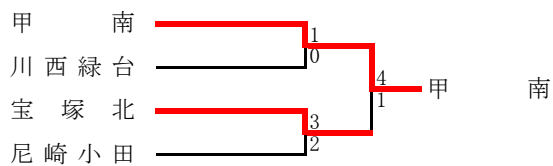

阪神支部予選

【総体シード】 市西宮・市尼崎・県西宮 <U-18リーグ推薦> 報徳・関学・県伊丹・県西宮・川西北陵・芦屋
《支部出場》 伊丹西・尼崎双星・芦屋学園・西宮東・甲南

●予選リーグ

A	尼崎北	仁川	県尼崎	順位
尼崎北	-	2 ○ 1	2 △ 2	1
仁川	1 ● 2	-	5 ○ 0	2
県尼崎	2 △ 2	0 ● 5	-	3

C	西宮今津	伊丹西	県尼崎工	順位
西宮今津	-	1 ○ 0	4 ○ 0	1
伊丹西	0 ● 1	-	5 ○ 0	2
県尼崎工	0 ● 4	0 ● 5	-	3

E	宝塚	市伊丹	猪名川	川西明峰	順位
宝塚	-	0 ● 1	5 ○ 2	2 ○ 0	1
市伊丹	1 ○ 0	-	0 ● 1	2 ○ 0	2
猪名川	2 ● 5	1 ○ 0	-	0 △ 0	3
川西明峰	0 ● 2	0 ● 2	0 △ 0	-	4

G	宝塚西	尼崎稲園	鳴尾	西宮甲山	順位
宝塚西	-	2 ● 4	2 ○ 1	10 ○ 0	1
尼崎稲園	4 ○ 2	-	0 ● 1	2 ○ 0	2
鳴尾	1 ● 2	1 ○ 0	-	2 ○ 0	3
西宮甲山	0 ● 10	0 ● 2	0 ● 2	-	4

B	尼崎双星	宝塚北	甲陽	順位
尼崎双星	-	0 △ 0	3 ○ 2	1
宝塚北	0 △ 0	-	2 △ 2	2
甲陽	2 ● 3	2 △ 2	-	3

D	川西緑台	西宮東	雲雀丘	西宮南	順位
川西緑台	-	2 ○ 1	2 ○ 0	3 ○ 0	1
西宮東	1 ● 2	-	8 ○ 0	3 ○ 1	2
雲雀丘	0 ● 2	0 ● 8	-	1 ○ 0	3
西宮南	0 ● 3	1 ● 3	0 ● 1	-	4

F	尼崎小田	伊丹北	武庫荘総合	西宮北	順位
尼崎小田	-	0 ● 4	4 ○ 2	4 ○ 1	1
伊丹北	4 ○ 0	-	1 △ 1	0 △ 0	2
武庫荘総合	2 ● 4	1 △ 1	-	4 ○ 0	3
西宮北	1 ● 4	0 △ 0	0 ● 4	-	4

H	芦屋学園	甲南	宝塚東	尼崎西	順位
芦屋学園	-	1 ○ 0	2 ○ 1	13 ○ 0	1
甲南	0 ● 1	-	7 ○ 0	6 ○ 1	2
宝塚東	1 ● 2	0 ● 7	-	4 ○ 0	3
尼崎西	0 ● 13	1 ● 6	0 ● 4	-	4

●代表決定戦

●第5代表決定戦

丹有支部予選

【総体シード】 三田
《支部出場》 柏原・三田祥雲館

※ 柏原は高円宮杯U-18リーグ2013兵庫県丹有リーグ第1位により支部出場権を獲得