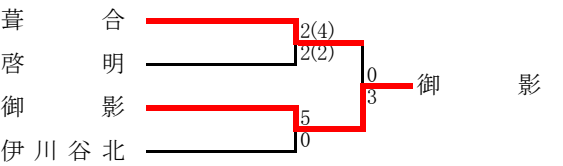

神戸支部予選

【総体シード】滝川第二・神戸科技・長田 《支部出場》神戸朝鮮・須磨翔風・御影・神戸・神戸高塚
<U-18リーグ推薦> 神戸弘陵・神戸国際附・須磨友が丘・北須磨・星陵・神戸甲北・育英

●予選リーグ

A	伊川谷	六甲アイ	東灘	神港	順位
伊川谷	-	0 ● 1	5 ○ 0	3 ○ 0	1
六甲アイ	1 ○ 0	-	0 ● 1	4 ○ 0	2
東灘	0 ● 5	1 ○ 0	-	3 ○ 0	3
神港	0 ● 3	0 ● 4	0 ● 3	-	4

B	須磨翔風	滝川	神港学園	六甲	順位
須磨翔風	-	2 ○ 1	4 ○ 1	3 ○ 0	1
滝川	1 ● 2	-	3 ○ 2	1 ○ 0	2
神港学園	1 ● 4	2 ● 3	-	0 △ 0	3
六甲	0 ● 3	0 ● 1	0 △ 0	-	4

C	御影	啓明	舞子	須磨学園	順位
御影	-	1 ○ 0	5 ○ 0	5 ○ 0	1
啓明	0 ● 1	-	5 ○ 1	5 ○ 0	2
舞子	0 ● 5	1 ● 5	-	3 ○ 1	3
須磨学園	0 ● 5	0 ● 5	1 ● 3	-	4

D	神戸鈴蘭台	兵庫	神院大附	神戸龍谷	順位
神戸鈴蘭台	-	3 ○ 0	0 △ 0	4 ○ 0	1
兵庫	0 ● 3	-	3 ○ 1	9 ○ 0	2
神院大附	0 △ 0	1 ● 3	-	8 ○ 1	3
神戸龍谷	0 ● 4	0 ● 9	1 ● 8	-	4

E	葺合	神戸第一	兵庫商	神戸高専	順位
葺合	-	3 ○ 0	7 ○ 0	5 ○ 1	1
神戸第一	0 ● 3	-	1 ○ 0	6 ○ 3	2
兵庫商	0 ● 7	0 ● 1	-	4 ○ 1	3
神戸高専	1 ● 5	3 ● 6	1 ● 4	-	4

F	須磨東	伊川谷北	灘	村野工	順位
須磨東	-	1 ○ 0	9 ○ 2	1 ○ 0	1
伊川谷北	0 ● 1	-	7 ○ 0	10 ○ 1	2
灘	2 ● 9	0 ● 7	-	3 ○ 1	3
村野工	0 ● 1	1 ● 10	1 ● 3	-	

G	神戸高塚	兵庫工	夢野台	神戸星城	順位
神戸高塚	-	1 △ 1	7 ○ 2	10 ○ 0	1
兵庫工	1 △ 1	-	2 ○ 0	9 ○ 0	2
夢野台	2 ● 7	0 ● 2	-	12 ○ 0	3
神戸星城	0 ● 10	0 ● 9	0 ● 12	-	4

H	神戸	神戸朝鮮	神大附中等	神戸北	順位
神戸	-	3 ○ 2	14 ○ 2	2 ○ 0	1
神戸朝鮮	2 ● 3	-	8 ○ 0	5 ○ 0	2
神大附中等	2 ● 14	0 ● 8	-	2 ○ 0	3
神戸北	0 ● 2	0 ● 5	0 ● 2	-	4

●決勝トーナメント