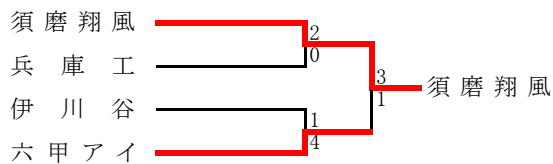

神戸支部予選

【総体シード】滝川第二・神戸科技・長田 《支部出場》神戸朝鮮・須磨翔風・御影・神戸・神戸高塚
<U-18リーグ推薦> 神戸弘陵・神戸国際附・須磨友が丘・北須磨・星陵・神戸甲北・育英

●予選リーグ

A	伊川谷	六甲アイ	東灘	神港	順位
伊川谷	-	0 ● 1	5 ○ 0	3 ○ 0	1
六甲アイ	1 ○ 0	-	0 ● 1	4 ○ 0	2
東灘	0 ● 5	1 ○ 0	-	3 ○ 0	3
神港	0 ● 3	0 ● 4	0 ● 3	-	4

B	須磨翔風	滝川	神港学園	六甲	順位
須磨翔風	-	2 ○ 1	4 ○ 1	3 ○ 0	1
滝川	1 ● 2	-	3 ○ 2	1 ○ 0	2
神港学園	1 ● 4	2 ● 3	-	0 △ 0	3
六甲	0 ● 3	0 ● 1	0 △ 0	-	4

C	御影	啓明	舞子	須磨学園	順位
御影	-	1 ○ 0	5 ○ 0	5 ○ 0	1
啓明	0 ● 1	-	5 ○ 1	5 ○ 0	2
舞子	0 ● 5	1 ● 5	-	3 ○ 1	3
須磨学園	0 ● 5	0 ● 5	1 ● 3	-	4

D	神戸鈴蘭台	兵庫	神院大附	神戸龍谷	順位
神戸鈴蘭台	-	3 ○ 0	0 △ 0	4 ○ 0	1
兵庫	0 ● 3	-	3 ○ 1	9 ○ 0	2
神院大附	0 △ 0	1 ● 3	-	8 ○ 1	3
神戸龍谷	0 ● 4	0 ● 9	1 ● 8	-	4

E	葺合	神戸第一	兵庫商	神戸高専	順位
葺合	-	3 ○ 0	7 ○ 0	5 ○ 1	1
神戸第一	0 ● 3	-	1 ○ 0	6 ○ 3	2
兵庫商	0 ● 7	0 ● 1	-	4 ○ 1	3
神戸高専	1 ● 5	3 ● 6	1 ● 4	-	4

F	須磨東	伊川谷北	灘	村野工	順位
須磨東	-	1 ○ 0	9 ○ 2	1 ○ 0	1
伊川谷北	0 ● 1	-	7 ○ 0	10 ○ 1	2
灘	2 ● 9	0 ● 7	-	3 ○ 1	3
村野工	0 ● 1	1 ● 10	1 ● 3	-	

G	神戸高塚	兵庫工	夢野台	神戸星城	順位
神戸高塚	-	1 △ 1	7 ○ 2	10 ○ 0	1
兵庫工	1 △ 1	-	2 ○ 0	9 ○ 0	2
夢野台	2 ● 7	0 ● 2	-	12 ○ 0	3
神戸星城	0 ● 10	0 ● 9	0 ● 12	-	4

H	神戸	神戸朝鮮	神大附中等	神戸北	順位
神戸	-	3 ○ 2	14 ○ 2	2 ○ 0	1
神戸朝鮮	2 ● 3	-	8 ○ 0	5 ○ 0	2
神大附中等	2 ● 14	0 ● 8	-	2 ○ 0	3
神戸北	0 ● 2	0 ● 5	0 ● 2	-	4

●決勝トーナメント