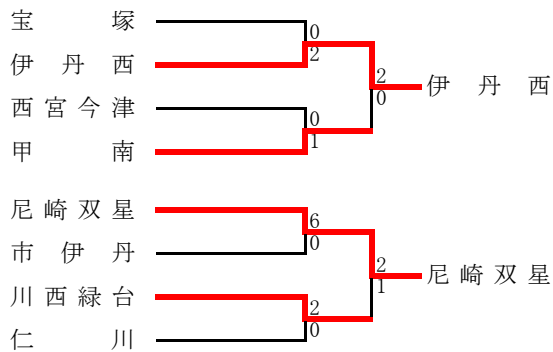

阪神支部予選

【総体シード】 市西宮・市尼崎・県西宮 <U-18リーグ推薦> 報徳・関学・県伊丹・県西宮・川西北陵・芦屋
《支部出場》 伊丹西・尼崎双星・芦屋学園・西宮東・甲南

●予選リーグ

A	尼崎北	仁川	県尼崎	順位
尼崎北	-	2 ○ 1	2 △ 2	1
仁川	1 ● 2	-	5 ○ 0	2
県尼崎	2 △ 2	0 ● 5	-	3

C	西宮今津	伊丹西	県尼崎工	順位
西宮今津	-	1 ○ 0	4 ○ 0	1
伊丹西	0 ● 1	-	5 ○ 0	2
県尼崎工	0 ● 4	0 ● 5	-	3

E	宝塚	市伊丹	猪名川	川西明峰	順位
宝塚	-	0 ● 1	5 ○ 2	2 ○ 0	1
市伊丹	1 ○ 0	-	0 ● 1	2 ○ 0	2
猪名川	2 ● 5	1 ○ 0	-	0 △ 0	3
川西明峰	0 ● 2	0 ● 2	0 △ 0	-	4

G	宝塚西	尼崎稲園	鳴尾	西宮甲山	順位
宝塚西	-	2 ● 4	2 ○ 1	10 ○ 0	1
尼崎稲園	4 ○ 2	-	0 ● 1	2 ○ 0	2
鳴尾	1 ● 2	1 ○ 0	-	2 ○ 0	3
西宮甲山	0 ● 10	0 ● 2	0 ● 2	-	4

B	尼崎双星	宝塚北	甲陽	順位
尼崎双星	-	0 △ 0	3 ○ 2	1
宝塚北	0 △ 0	-	2 △ 2	2
甲陽	2 ● 3	2 △ 2	-	3

D	川西緑台	西宮東	雲雀丘	西宮南	順位
川西緑台	-	2 ○ 1	2 ○ 0	3 ○ 0	1
西宮東	1 ● 2	-	8 ○ 0	3 ○ 1	2
雲雀丘	0 ● 2	0 ● 8	-	1 ○ 0	3
西宮南	0 ● 3	1 ● 3	0 ● 1	-	4

F	尼崎小田	伊丹北	武庫荘総合	西宮北	順位
尼崎小田	-	0 ● 4	4 ○ 2	4 ○ 1	1
伊丹北	4 ○ 0	-	1 △ 1	0 △ 0	2
武庫荘総合	2 ● 4	1 △ 1	-	4 ○ 0	3
西宮北	1 ● 4	0 △ 0	0 ● 4	-	4

H	芦屋学園	甲南	宝塚東	尼崎西	順位
芦屋学園	-	1 ○ 0	2 ○ 1	13 ○ 0	1
甲南	0 ● 1	-	7 ○ 0	6 ○ 1	2
宝塚東	1 ● 2	0 ● 7	-	4 ○ 0	3
尼崎西	0 ● 13	1 ● 6	0 ● 4	-	4

●代表決定戦