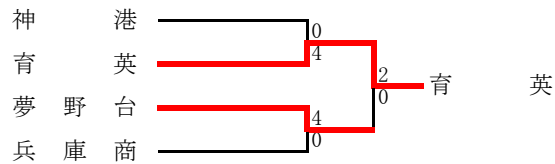

神戸支部予選

【総体シード】神戸科技・神戸弘陵・滝川第二・御影・葦合

<U-18リーグ推薦> 神戸国際附・須磨友が丘・長田・星陵・須磨東・北須磨 《支部出場》 神戸甲北・育英・神戸・滝川

●予選リーグ

A	六甲アイ	育英	啓明	兵庫工	順位
六甲アイ	-	2 ○ 1	2 ○ 1	5 ○ 1	1
育英	1 ● 2	-	1 △ 1	7 ○ 1	2
啓明	1 ● 2	1 △ 1	-	3 △ 3	3
兵庫工	1 ● 5	1 ● 7	3 △ 3	-	4

B	神港	伊川谷北	伊川谷	舞子	順位
神港	-	3 ○ 1	2 ● 3	3 ○ 0	1
伊川谷北	1 ● 3	-	4 ○ 1	3 ○ 2	2
伊川谷	3 ○ 2	1 ● 4	-	4 ○ 0	3
舞子	0 ● 3	2 ● 3	0 ● 4	-	4

C	滝川	灘	神戸鈴蘭台	村野工	順位
滝川	-	5 ○ 0	6 ○ 0	7 ○ 1	1
灘	0 ● 5	-	3 ○ 1	3 ○ 0	2
神戸鈴蘭台	0 ● 6	1 ● 3	-	2 ○ 1	3
村野工	1 ● 7	0 ● 3	1 ● 2	-	4

D	神戸甲北	神戸高専	神港学園	神戸北	順位
神戸甲北	-	3 △ 3	7 ○ 2	7 ○ 0	1
神戸高専	3 △ 3	-	1 △ 1	4 ○ 0	2
神港学園	2 ● 7	1 △ 1	-	9 ○ 0	3
神戸北	0 ● 7	0 ● 4	0 ● 9	-	4

E	神戸高塚	兵庫	須磨学園	神院大附	順位
神戸高塚	-	4 ○ 1	0 △ 0	4 ○ 1	1
兵庫	1 ● 4	-	2 ○ 1	2 ○ 1	2
須磨学園	0 △ 0	1 ● 2	-	1 △ 1	3
神院大附	1 ● 4	1 ● 2	1 △ 1	-	4

F	六甲	兵庫商	神大附中等	順位
六甲	-	2 △ 2	7 ○ 0	1
兵庫商	2 △ 2	-	7 ○ 1	2
神大附中等	0 ● 7	1 ● 7	-	3

G	神戸	神戸朝鮮	東灘	順位
神戸	-	4 ○ 3	6 ○ 1	1
神戸朝鮮	3 ● 4	-	5 ○ 1	2
東灘	1 ● 6	1 ● 5	-	3

H	夢野台	須磨翔風	神戸龍谷	順位
夢野台	-	5 ○ 1	19 ○ 0	1
須磨翔風	1 ● 5	-	14 ○ 0	2
神戸龍谷	0 ● 19	0 ● 14	-	3

●決勝トーナメント