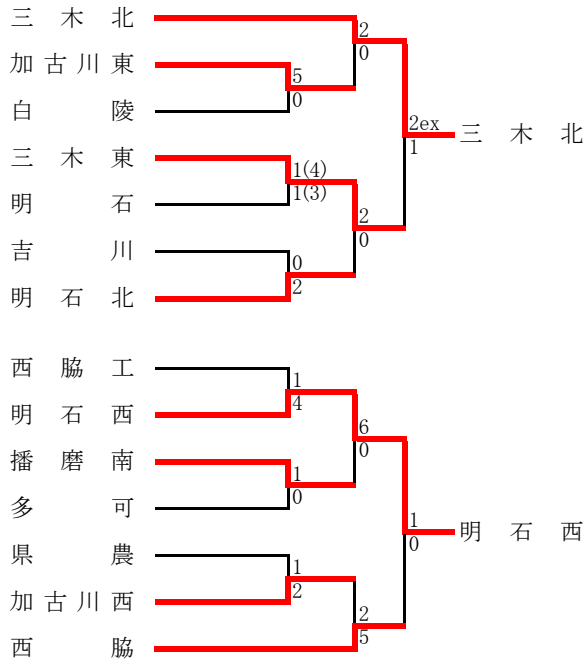

F	六甲	兵庫商	神大附中等	順位
六甲	-	2 △ 2	7 ○ 0	1
兵庫商	2 △ 2	-	7 ○ 1	2
神大附中等	0 ● 7	1 ● 7	-	3

G	神戸	神戸朝鮮	東灘	順位
神戸	-	4 ○ 3	6 ○ 1	1
神戸朝鮮	3 ● 4	-	5 ○ 1	2
東灘	1 ● 6	1 ● 5	-	3

H	夢野台	須磨翔風	神戸龍谷	順位
夢野台	-	5 ○ 1	19 ○ 0	1
須磨翔風	1 ● 5	-	14 ○ 0	2
神戸龍谷	0 ● 19	0 ● 14	-	3

●決勝トーナメント

丹有支部予選

【総体シード】三田

<U-18リーグ推薦> 北摂三田

《支部出場》 三田祥雲館・三田西陵

※ 三田祥雲館は高円宮杯U-18リーグ2012兵庫県丹有リーグ第1位により支部出場権を獲得

東播支部予選

《U-18リーグ推薦》 明石城西・小野・東播工・明石商

《支部出場》 三木北・明石西・加古川北・社

西播支部予選

《U-18リーグ推薦》 飾磨工

《支部出場》 飾磨・相生・龍野北・太子

但馬支部予選

《支部出場》 豊岡・豊岡総合