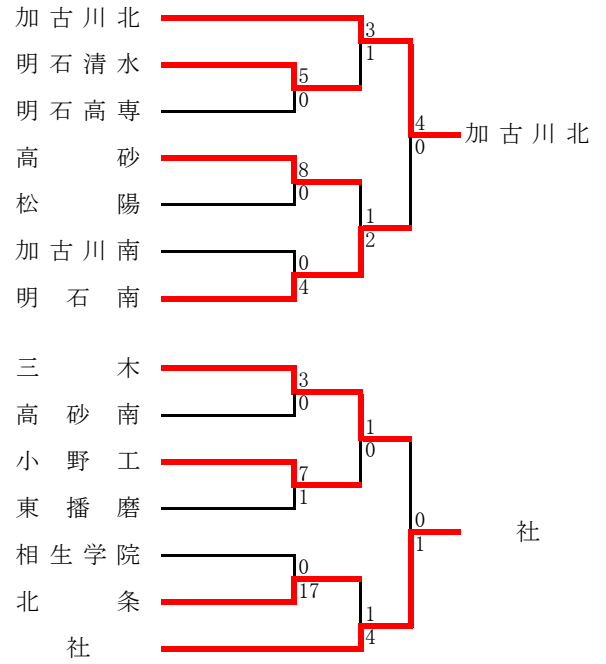

F	六甲	兵庫商	神大附中等	順位
六甲	-	2 △ 2	7 ○ 0	1
兵庫商	2 △ 2	-	7 ○ 1	2
神大附中等	0 ● 7	1 ● 7	-	3

G	神戸	神戸朝鮮	東灘	順位
神戸	-	4 ○ 3	6 ○ 1	1
神戸朝鮮	3 ● 4	-	5 ○ 1	2
東灘	1 ● 6	1 ● 5	-	3

H	夢野台	須磨翔風	神戸龍谷	順位
夢野台	-	5 ○ 1	19 ○ 0	1
須磨翔風	1 ● 5	-	14 ○ 0	2
神戸龍谷	0 ● 19	0 ● 14	-	3

●決勝トーナメント

丹有支部予選

【総体シード】三田

<U-18リーグ推薦> 北摂三田

《支部出場》 三田祥雲館・三田西陵

※ 三田祥雲館は高円宮杯U-18リーグ2012兵庫県丹有リーグ第1位により支部出場権を獲得

東播支部予選

《U-18リーグ推薦》 明石城西・小野・東播工・明石商

《支部出場》 三木北・明石西・加古川北・社

西播支部予選

《U-18リーグ推薦》 飾磨工

《支部出場》 飾磨・相生・龍野北・太子

但馬支部予選

《支部出場》 豊岡・豊岡総合