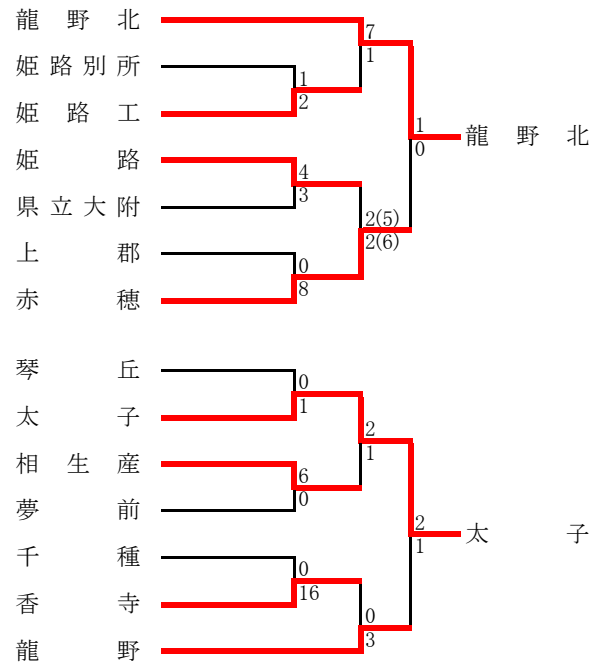

F	六甲	兵庫商	神大附中等	順位
六甲	-	2 △ 2	7 ○ 0	1
兵庫商	2 △ 2	-	7 ○ 1	2
神大附中等	0 ● 7	1 ● 7	-	3

G	神戸	神戸朝鮮	東灘	順位
神戸	-	4 ○ 3	6 ○ 1	1
神戸朝鮮	3 ● 4	-	5 ○ 1	2
東灘	1 ● 6	1 ● 5	-	3

H	夢野台	須磨翔風	神戸龍谷	順位
夢野台	-	5 ○ 1	19 ○ 0	1
須磨翔風	1 ● 5	-	14 ○ 0	2
神戸龍谷	0 ● 19	0 ● 14	-	3

●決勝トーナメント

丹有支部予選

【総体シード】三田

<U-18リーグ推薦> 北摂三田

《支部出場》 三田祥雲館・三田西陵

※ 三田祥雲館は高円宮杯U-18リーグ2012兵庫県丹有リーグ第1位により支部出場権を獲得

東播支部予選

《U-18リーグ推薦》 明石城西・小野・東播工・明石商

《支部出場》 三木北・明石西・加古川北・社

西播支部予選

《U-18リーグ推薦》 飾磨工

《支部出場》 飾磨・相生・龍野北・太子

但馬支部予選

《支部出場》 豊岡・豊岡総合