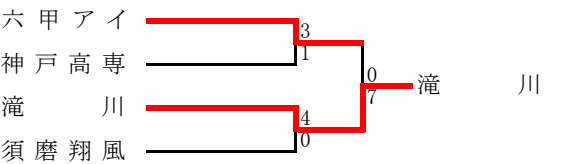

神戸支部予選

【総体シード】神戸科技・神戸弘陵・滝川第二・御影・葦合

<U-18リーグ推薦> 神戸国際附・須磨友が丘・長田・星陵・須磨東・北須磨 《支部出場》 神戸甲北・育英・神戸・滝川

●予選リーグ

A	六甲アイ	育英	啓明	兵庫工	順位
六甲アイ	-	2 ○ 1	2 ○ 1	5 ○ 1	1
育英	1 ● 2	-	1 △ 1	7 ○ 1	2
啓明	1 ● 2	1 △ 1	-	3 △ 3	3
兵庫工	1 ● 5	1 ● 7	3 △ 3	-	4

B	神港	伊川谷北	伊川谷	舞子	順位
神港	-	3 ○ 1	2 ● 3	3 ○ 0	1
伊川谷北	1 ● 3	-	4 ○ 1	3 ○ 2	2
伊川谷	3 ○ 2	1 ● 4	-	4 ○ 0	3
舞子	0 ● 3	2 ● 3	0 ● 4	-	4

C	滝川	灘	神戸鈴蘭台	村野工	順位
滝川	-	5 ○ 0	6 ○ 0	7 ○ 1	1
灘	0 ● 5	-	3 ○ 1	3 ○ 0	2
神戸鈴蘭台	0 ● 6	1 ● 3	-	2 ○ 1	3
村野工	1 ● 7	0 ● 3	1 ● 2	-	4

D	神戸甲北	神戸高専	神港学園	神戸北	順位
神戸甲北	-	3 △ 3	7 ○ 2	7 ○ 0	1
神戸高専	3 △ 3	-	1 △ 1	4 ○ 0	2
神港学園	2 ● 7	1 △ 1	-	9 ○ 0	3
神戸北	0 ● 7	0 ● 4	0 ● 9	-	4

E	神戸高塚	兵庫	須磨学園	神院大附	順位
神戸高塚	-	4 ○ 1	0 △ 0	4 ○ 1	1
兵庫	1 ● 4	-	2 ○ 1	2 ○ 1	2
須磨学園	0 △ 0	1 ● 2	-	1 △ 1	3
神院大附	1 ● 4	1 ● 2	1 △ 1	-	4

F	六甲	兵庫商	神大附中等	順位
六甲	-	2 △ 2	7 ○ 0	1
兵庫商	2 △ 2	-	7 ○ 1	2
神大附中等	0 ● 7	1 ● 7	-	3

G	神戸	神戸朝鮮	東灘	順位
神戸	-	4 ○ 3	6 ○ 1	1
神戸朝鮮	3 ● 4	-	5 ○ 1	2
東灘	1 ● 6	1 ● 5	-	3

H	夢野台	須磨翔風	神戸龍谷	順位
夢野台	-	5 ○ 1	19 ○ 0	1
須磨翔風	1 ● 5	-	14 ○ 0	2
神戸龍谷	0 ● 19	0 ● 14	-	3

●決勝トーナメント