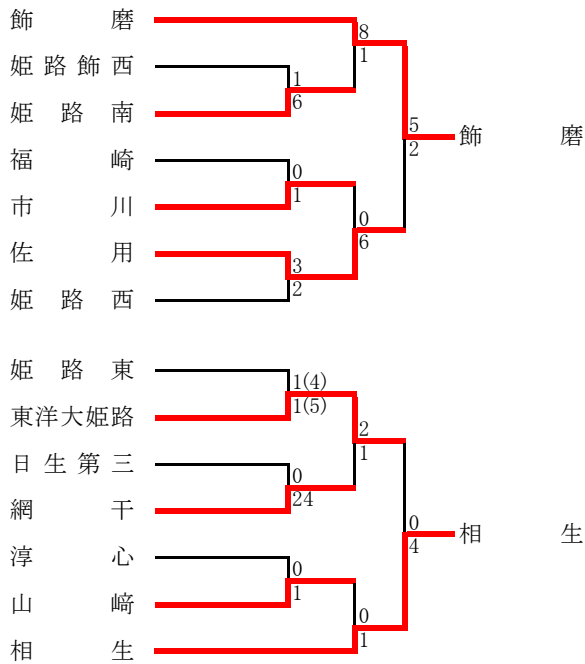

F	六甲	兵庫商	神大附中等	順位
六甲	-	2 △ 2	7 ○ 0	1
兵庫商	2 △ 2	-	7 ○ 1	2
神大附中等	0 ● 7	1 ● 7	-	3

G	神戸	神戸朝鮮	東灘	順位
神戸	-	4 ○ 3	6 ○ 1	1
神戸朝鮮	3 ● 4	-	5 ○ 1	2
東灘	1 ● 6	1 ● 5	-	3

H	夢野台	須磨翔風	神戸龍谷	順位
夢野台	-	5 ○ 1	19 ○ 0	1
須磨翔風	1 ● 5	-	14 ○ 0	2
神戸龍谷	0 ● 19	0 ● 14	-	3

●決勝トーナメント

丹有支部予選

【総体シード】三田

<U-18リーグ推薦> 北摂三田

《支部出場》 三田祥雲館・三田西陵

※ 三田祥雲館は高円宮杯U-18リーグ2012兵庫県丹有リーグ第1位により支部出場権を獲得

東播支部予選

《U-18リーグ推薦》 明石城西・小野・東播工・明石商

《支部出場》 三木北・明石西・加古川北・社

西播支部予選

《U-18リーグ推薦》 飾磨工

《支部出場》 飾磨・相生・龍野北・太子

但馬支部予選

《支部出場》 豊岡・豊岡総合