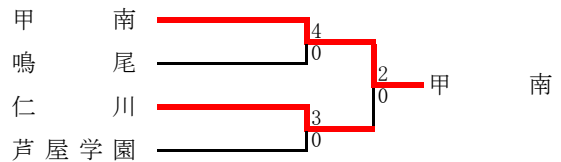

阪神支部予選

【総体シード】 市尼崎・県伊丹 <U-18リーグ推薦> 市西宮・関学・県西宮・報徳・芦屋
《支部出場》 川西北陵・川西緑台・宝塚・甲南・宝塚北

●予選リーグ

A	川西緑台	尼崎稲園	甲陽	順位
川西緑台	-	1 ○ 0	5 ○ 2	1
尼崎稲園	0 ● 1	-	1 △ 1	2
甲陽	2 ● 5	1 △ 1	-	3

B	宝塚	伊丹西	西宮甲山	順位
宝塚	-	0 △ 0	3 ○ 0	1
伊丹西	0 △ 0	-	4 ○ 2	2
西宮甲山	0 ● 3	2 ● 4	-	3

C	武庫荘総合	西宮東	猪名川	川西明峰	順位
武庫荘総合	-	1 △ 1	1 ○ 0	5 ○ 0	1
西宮東	1 △ 1	-	3 ○ 1	0 ● 1	2
猪名川	0 ● 1	1 ● 3	-	1 ○ 0	3
川西明峰	0 ● 5	1 ○ 0	0 ● 1	-	4

D	宝塚北	芦屋学園	県尼崎	尼崎西	順位
宝塚北	-	4 ○ 2	5 ○ 0	4 ○ 0	1
芦屋学園	2 ● 4	-	4 ○ 1	4 ○ 1	2
県尼崎	0 ● 5	1 ● 4	-	2 ○ 1	3
尼崎西	0 ● 4	1 ● 4	1 ● 2	-	4

E	仁川	鳴尾	宝塚東	尼崎小田	順位
仁川	-	3 ○ 0	4 ○ 0	2 ○ 1	1
鳴尾	0 ● 3	-	0 △ 0	3 ○ 2	2
宝塚東	0 ● 4	0 △ 0	-	0 △ 0	3
尼崎小田	1 ● 2	2 ● 3	0 △ 0	-	4

F	甲南	西宮南	伊丹北	西宮北	順位
甲南	-	3 ○ 2	2 ○ 0	6 ○ 1	1
西宮南	2 ● 3	-	1 ○ 0	7 ○ 0	2
伊丹北	0 ● 2	0 ● 1	-	9 ○ 0	3
西宮北	1 ● 6	0 ● 7	0 ● 9	-	4

G	川西北陵	尼崎北	雲雀丘	県尼崎工	順位
川西北陵	-	1 ○ 0	7 ○ 1	3 ○ 0	1
尼崎北	0 ● 1	-	2 ○ 0	2 ○ 0	2
雲雀丘	1 ● 7	0 ● 2	-	3 ○ 1	3
県尼崎工	0 ● 3	0 ● 2	1 ● 3	-	4

H	西宮今津	宝塚西	尼崎双星	市伊丹	順位
西宮今津	-	3 ○ 0	1 ● 3	3 ○ 2	1
宝塚西	0 ● 3	-	1 ○ 0	4 ○ 0	2
尼崎双星	3 ○ 1	0 ● 1	-	2 ● 3	3
市伊丹	2 ● 3	0 ● 4	3 ○ 2	-	4

●代表決定戦