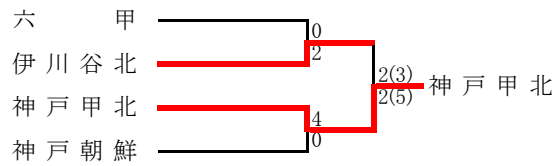

神戸支部予選

【総体シード】神戸科技・神戸弘陵・滝川第二・御影・葦合

<U-18リーグ推薦> 神戸国際附・須磨友が丘・長田・星陵・須磨東・北須磨 《支部出場》 神戸甲北・育英・神戸・滝川

●予選リーグ

A	六甲アイ	育英	啓明	兵庫工	順位
六甲アイ	-	2 ○ 1	2 ○ 1	5 ○ 1	1
育英	1 ● 2	-	1 △ 1	7 ○ 1	2
啓明	1 ● 2	1 △ 1	-	3 △ 3	3
兵庫工	1 ● 5	1 ● 7	3 △ 3	-	4

B	神港	伊川谷北	伊川谷	舞子	順位
神港	-	3 ○ 1	2 ● 3	3 ○ 0	1
伊川谷北	1 ● 3	-	4 ○ 1	3 ○ 2	2
伊川谷	3 ○ 2	1 ● 4	-	4 ○ 0	3
舞子	0 ● 3	2 ● 3	0 ● 4	-	4

C	滝川	灘	神戸鈴蘭台	村野工	順位
滝川	-	5 ○ 0	6 ○ 0	7 ○ 1	1
灘	0 ● 5	-	3 ○ 1	3 ○ 0	2
神戸鈴蘭台	0 ● 6	1 ● 3	-	2 ○ 1	3
村野工	1 ● 7	0 ● 3	1 ● 2	-	4

D	神戸甲北	神戸高専	神港学園	神戸北	順位
神戸甲北	-	3 △ 3	7 ○ 2	7 ○ 0	1
神戸高専	3 △ 3	-	1 △ 1	4 ○ 0	2
神港学園	2 ● 7	1 △ 1	-	9 ○ 0	3
神戸北	0 ● 7	0 ● 4	0 ● 9	-	4

E	神戸高塚	兵庫	須磨学園	神院大附	順位
神戸高塚	-	4 ○ 1	0 △ 0	4 ○ 1	1
兵庫	1 ● 4	-	2 ○ 1	2 ○ 1	2
須磨学園	0 △ 0	1 ● 2	-	1 △ 1	3
神院大附	1 ● 4	1 ● 2	1 △ 1	-	4

F	六甲	兵庫商	神大附中等	順位
六甲	-	2 △ 2	7 ○ 0	1
兵庫商	2 △ 2	-	7 ○ 1	2
神大附中等	0 ● 7	1 ● 7	-	3

G	神戸	神戸朝鮮	東灘	順位
神戸	-	4 ○ 3	6 ○ 1	1
神戸朝鮮	3 ● 4	-	5 ○ 1	2
東灘	1 ● 6	1 ● 5	-	3

H	夢野台	須磨翔風	神戸龍谷	順位
夢野台	-	5 ○ 1	19 ○ 0	1
須磨翔風	1 ● 5	-	14 ○ 0	2
神戸龍谷	0 ● 19	0 ● 14	-	3

●決勝トーナメント