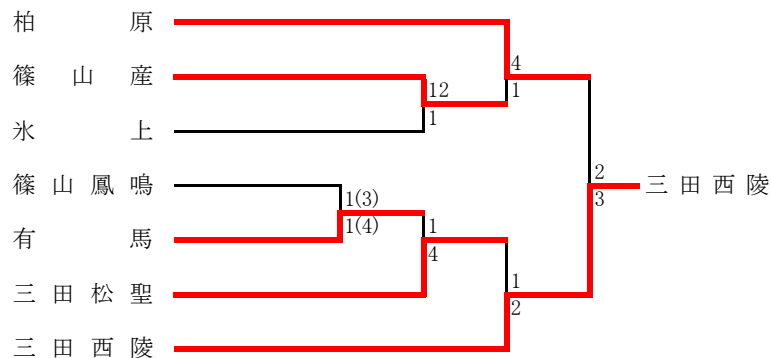

●決勝トーナメント

丹有支部予選

【総体シード】三田

<U-18リーグ推薦> 北摂三田

《支部出場》 三田祥雲館・三田西陵

※ 三田祥雲館は高円宮杯U-18リーグ2012兵庫県丹有リーグ第1位により支部出場権を獲得

東播支部予選

《U-18リーグ推薦》 明石城西・小野・東播工・明石商