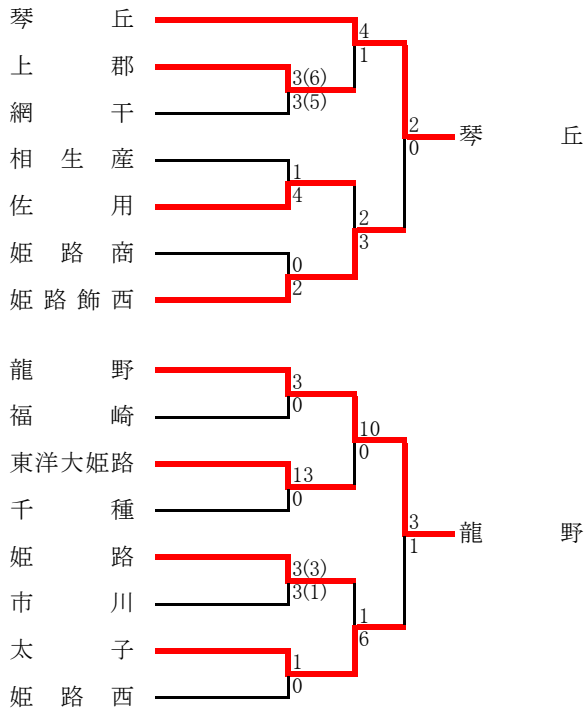

H	明石西	加古川西	高砂	順位
明石西	-	1○0	4○0	1
加古川西	0●1	-	2○1	2
高砂	0●4	1●2	-	3

●決勝トーナメント

淡路支部予選

《支部出場》 洲本・柳

	洲本	柳	洲本実	淡路三原	津名	淡路	順位
洲本	-	3○1	5○0	7○0	9○0	16○0	1
柳	1●3	-	1○0	2○0	5○0	13○0	2
洲本実	0●5	0●1	-	2●4	4○0	8○1	3
淡路三原	0●7	0●2	4○2	-	0●3	11○0	4
津名	0●9	0●5	0●4	3○0	-	11○0	5
淡路	0●16	0●13	1●8	0●11	0●11	-	6

西播支部予選

《支部出場》 琴 丘・龍 野・龍野北・飾磨工・姫路飾西・相 生・姫路東

●1次トーナメント

●敗者復活戦

丹有支部予選

〈総体シード〉 北摂三田
《支部出場》 三 田・三田祥雲館・三田西陵

●1次リーグ

A	三 田	三田松聖	篠山鳳鳴	有 馬	順位
三 田	-	3 ○ 0	4 ○ 0	7 ○ 0	1
三田松聖	0 ● 3	-	5 ○ 2	4 ○ 1	2
篠山鳳鳴	0 ● 4	2 ● 5	-	2 ○ 0	3
有 馬	0 ● 7	1 ● 4	0 ● 2	-	4