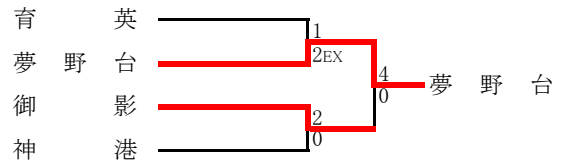

神戸支部予選

〈総体シード〉 滝川第二・神戸弘陵・滝川 〈プリンスシード〉 神戸科技・神戸国際附・須磨友が丘
《支部出場》 神戸・兵庫・夢野台・北須磨・神戸朝鮮・長田

●1次リーグ

A	須磨東	須磨学園	神戸高塚	須磨翔風	神戸龍谷	順位
須磨東	-	2 △ 2	3 ○ 0	4 ○ 0	14 ○ 0	1
須磨学園	2 △ 2	-	1 △ 1	7 ○ 0	10 ○ 0	2
神戸高塚	0 ● 3	1 △ 1	-	2 ○ 0	6 ○ 0	3
須磨翔風	0 ● 4	0 ● 7	0 ● 2	-	5 ○ 1	4
神戸龍谷	0 ● 14	0 ● 10	0 ● 6	1 ● 5	-	5

B	神戸朝鮮	夢野台	神戸高専	六甲アイ	順位
神戸朝鮮	-	2 ○ 0	6 ○ 2	6 ○ 0	1
夢野台	0 ● 2	-	2 ○ 0	2 ○ 0	2
神戸高専	2 ● 6	0 ● 2	-	2 ○ 0	3
六甲アイ	0 ● 6	0 ● 2	0 ● 2	-	4

C	兵庫	啓明	神戸鈴蘭台	東灘	順位
兵庫	-	6 ○ 1	10 ○ 0	13 ○ 0	1
啓明	1 ● 6	-	3 ○ 1	8 ○ 0	2
神戸鈴蘭台	0 ● 10	1 ● 3	-	2 ○ 0	3
東灘	0 ● 13	0 ● 8	0 ● 2	-	4

D	長田	神戸	舞子	神戸北	順位
長田	-	3 ○ 0	8 ○ 0	14 ○ 0	1
神戸	0 ● 3	-	3 ○ 2	7 ○ 0	2
舞子	0 ● 8	2 ● 3	-	9 ○ 0	3
神戸北	0 ● 14	0 ● 7	0 ● 9	-	4

E	星陵	伊川谷北	神港学園	村野工	順位
星陵	-	2 ○ 1	2 ○ 0	3 ○ 0	1
伊川谷北	1 ● 2	-	4 ○ 2	6 ○ 2	2
神港学園	0 ● 2	2 ● 4	-	1 ○ 0	3
村野工	0 ● 3	2 ● 6	0 ● 1	-	4

F	北須磨	神戸甲北	兵庫商	兵庫工	順位
北須磨	-	3 △ 3	8 ○ 0	7 ○ 0	1
神戸甲北	3 △ 3	-	2 ○ 0	9 ○ 2	2
兵庫商	0 ● 8	0 ● 2	-	3 ○ 0	3
兵庫工	0 ● 7	2 ● 9	0 ● 3	-	4

G	育英	神港	神院大附	六甲	順位
育英	-	1 ○ 0	5 ○ 1	4 ○ 1	1
神港	0 ● 1	-	3 △ 3	2 ○ 0	2
神院大附	1 ● 5	3 △ 3	-	2 △ 2	3
六甲	1 ● 4	0 ● 2	2 △ 2	-	4

H	御影	伊川谷	葺合	灘	順位
御影	-	1 ○ 0	0 ● 1	10 ○ 0	1
伊川谷	0 ● 1	-	3 ○ 0	4 ○ 1	2
葺合	1 ○ 0	0 ● 3	-	3 ○ 0	3
灘	0 ● 10	1 ● 4	0 ● 3	-	4

●決勝トーナメント