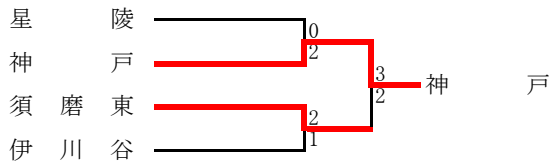

神戸支部予選

〈総体シード〉 滝川第二・神戸弘陵・滝川 〈プリンスシード〉 神戸科技・神戸国際附・須磨友が丘
《支部出場》 神戸・兵庫・夢野台・北須磨・神戸朝鮮・長田

●1次リーグ

A	須磨東	須磨学園	神戸高塚	須磨翔風	神戸龍谷	順位
須磨東	-	2 △ 2	3 ○ 0	4 ○ 0	14 ○ 0	1
須磨学園	2 △ 2	-	1 △ 1	7 ○ 0	10 ○ 0	2
神戸高塚	0 ● 3	1 △ 1	-	2 ○ 0	6 ○ 0	3
須磨翔風	0 ● 4	0 ● 7	0 ● 2	-	5 ○ 1	4
神戸龍谷	0 ● 14	0 ● 10	0 ● 6	1 ● 5	-	5

B	神戸朝鮮	夢野台	神戸高専	六甲アイ	順位
神戸朝鮮	-	2 ○ 0	6 ○ 2	6 ○ 0	1
夢野台	0 ● 2	-	2 ○ 0	2 ○ 0	2
神戸高専	2 ● 6	0 ● 2	-	2 ○ 0	3
六甲アイ	0 ● 6	0 ● 2	0 ● 2	-	4

C	兵庫	啓明	神戸鈴蘭台	東灘	順位
兵庫	-	6 ○ 1	10 ○ 0	13 ○ 0	1
啓明	1 ● 6	-	3 ○ 1	8 ○ 0	2
神戸鈴蘭台	0 ● 10	1 ● 3	-	2 ○ 0	3
東灘	0 ● 13	0 ● 8	0 ● 2	-	4

D	長田	神戸	舞子	神戸北	順位
長田	-	3 ○ 0	8 ○ 0	14 ○ 0	1
神戸	0 ● 3	-	3 ○ 2	7 ○ 0	2
舞子	0 ● 8	2 ● 3	-	9 ○ 0	3
神戸北	0 ● 14	0 ● 7	0 ● 9	-	4

E	星陵	伊川谷北	神港学園	村野工	順位
星陵	-	2 ○ 1	2 ○ 0	3 ○ 0	1
伊川谷北	1 ● 2	-	4 ○ 2	6 ○ 2	2
神港学園	0 ● 2	2 ● 4	-	1 ○ 0	3
村野工	0 ● 3	2 ● 6	0 ● 1	-	4

F	北須磨	神戸甲北	兵庫商	兵庫工	順位
北須磨	-	3 △ 3	8 ○ 0	7 ○ 0	1
神戸甲北	3 △ 3	-	2 ○ 0	9 ○ 2	2
兵庫商	0 ● 8	0 ● 2	-	3 ○ 0	3
兵庫工	0 ● 7	2 ● 9	0 ● 3	-	4

G	育英	神港	神院大附	六甲	順位
育英	-	1 ○ 0	5 ○ 1	4 ○ 1	1
神港	0 ● 1	-	3 △ 3	2 ○ 0	2
神院大附	1 ● 5	3 △ 3	-	2 △ 2	3
六甲	1 ● 4	0 ● 2	2 △ 2	-	4

H	御影	伊川谷	葺合	灘	順位
御影	-	1 ○ 0	0 ● 1	10 ○ 0	1
伊川谷	0 ● 1	-	3 ○ 0	4 ○ 1	2
葺合	1 ○ 0	0 ● 3	-	3 ○ 0	3
灘	0 ● 10	1 ● 4	0 ● 3	-	4

●決勝トーナメント