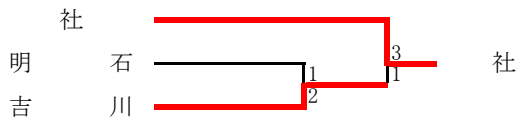

東播支部予選

〈総体シード〉 明石城西
《支部出場》 小野・社・東播工・加古川北・明石南・明石商・三木北

●1次リーグ

シードA	小野	東播工	明石商	明石北	順位
小野	-	1○0	1○0	3○1	1
東播工	0●1	-	1△1	4○0	2
明石商	0●1	1△1	-	3○0	3
明石北	1●3	0●4	0●3	-	4

シードB	社	加古川北	明石南	西脇工	順位
社	-	2○1	3○0	5○0	1
加古川北	1●2	-	2○0	4○1	2
明石南	0●3	0●2	-	2○0	3
西脇工	0●5	1●4	0●2	-	4

C	三木北	高砂南	小野工	白陵	順位
三木北	-	5○1	7○1	4○0	1
高砂南	1●5	-	3○1	8○0	2
小野工	1●7	1●3	-	1△1	3
白陵	0●4	0●8	1△1	-	4

D	加古川東	加古川南	東播磨	北条	順位
加古川東	-	2○0	0△0	1○0	1
加古川南	0●2	-	1○0	6○1	2
東播磨	0△0	0●1	-	1△1	3
北条	0●1	1●6	1△1	-	4

E	三木	吉川	多可	播磨南	順位
三木	-	1○0	6○2	5○1	1
吉川	0●1	-	8○1	6○0	2
多可	2●6	1●8	-	2○0	3
播磨南	1●5	0●6	0●2	-	4

F	三木東	明石	県農	松陽	順位
三木東	-	3○2	1○0	2○0	1
明石	2●3	-	4○1	11○0	2
県農	0●1	1●4	-	6○0	3
松陽	0●2	0●11	0●6	-	4

G	西脇	明石清水	西脇工	順位
西脇	-	4○0	1○0	1
明石清水	0●4	-	4○1	2
西脇工	0●1	1●4	-	3

H	明石西	加古川西	高砂	順位
明石西	-	1○0	4○0	1
加古川西	0●1	-	2○1	2
高砂	0●4	1●2	-	3

●決勝トーナメント

淡路支部予選

《支部出場》 洲本・柳

	洲本	柳	洲本実	淡路三原	津名	淡路	順位
洲本	-	3○1	5○0	7○0	9○0	16○0	1
柳	1●3	-	1○0	2○0	5○0	13○0	2
洲本実	0●5	0●1	-	2●4	4○0	8○1	3
淡路三原	0●7	0●2	4○2	-	0●3	11○0	4
津名	0●9	0●5	0●4	3○0	-	11○0	5
淡路	0●16	0●13	1●8	0●11	0●11	-	6