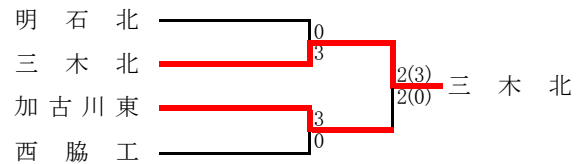

東播支部予選

〈総体シード〉 明石城西
《支部出場》 小野・社・東播工・加古川北・明石南・明石商・三木北

●1次リーグ

シードA	小野	東播工	明石商	明石北	順位
小野	-	1○0	1○0	3○1	1
東播工	0●1	-	1△1	4○0	2
明石商	0●1	1△1	-	3○0	3
明石北	1●3	0●4	0●3	-	4

シードB	社	加古川北	明石南	西脇工	順位
社	-	2○1	3○0	5○0	1
加古川北	1●2	-	2○0	4○1	2
明石南	0●3	0●2	-	2○0	3
西脇工	0●5	1●4	0●2	-	4

C	三木北	高砂南	小野工	白陵	順位
三木北	-	5○1	7○1	4○0	1
高砂南	1●5	-	3○1	8○0	2
小野工	1●7	1●3	-	1△1	3
白陵	0●4	0●8	1△1	-	4

D	加古川東	加古川南	東播磨	北条	順位
加古川東	-	2○0	0△0	1○0	1
加古川南	0●2	-	1○0	6○1	2
東播磨	0△0	0●1	-	1△1	3
北条	0●1	1●6	1△1	-	4

E	三木	吉川	多可	播磨南	順位
三木	-	1○0	6○2	5○1	1
吉川	0●1	-	8○1	6○0	2
多可	2●6	1●8	-	2○0	3
播磨南	1●5	0●6	0●2	-	4

F	三木東	明石	県農	松陽	順位
三木東	-	3○2	1○0	2○0	1
明石	2●3	-	4○1	11○0	2
県農	0●1	1●4	-	6○0	3
松陽	0●2	0●11	0●6	-	4

G	西脇	明石清水	西脇工	順位
西脇	-	4○0	1○0	1
明石清水	0●4	-	4○1	2
西脇工	0●1	1●4	-	3

H	明石西	加古川西	高砂	順位
明石西	-	1○0	4○0	1
加古川西	0●1	-	2○1	2
高砂	0●4	1●2	-	3

●決勝トーナメント

淡路支部予選

《支部出場》 洲本・柳

	洲本	柳	洲本実	淡路三原	津名	淡路	順位
洲本	-	3○1	5○0	7○0	9○0	16○0	1
柳	1●3	-	1○0	2○0	5○0	13○0	2
洲本実	0●5	0●1	-	2●4	4○0	8○1	3
淡路三原	0●7	0●2	4○2	-	0●3	11○0	4
津名	0●9	0●5	0●4	3○0	-	11○0	5
淡路	0●16	0●13	1●8	0●11	0●11	-	6