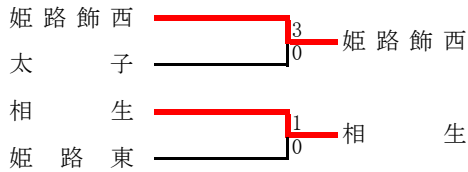

西播支部予選

《支部出場》 琴 丘・龍 野・龍野北・飾磨工・姫路飾西・相 生・姫路東

●1次トーナメント

●敗者復活戦

丹有支部予選

〈総体シード〉 北摂三田
《支部出場》 三 田・三田祥雲館・三田西陵

●1次リーグ

A	三 田	三田松聖	篠山鳳鳴	有 馬	順位
三 田	-	3 ○ 0	4 ○ 0	7 ○ 0	1
三田松聖	0 ● 3	-	5 ○ 2	4 ○ 1	2
篠山鳳鳴	0 ● 4	2 ● 5	-	2 ○ 0	3
有 馬	0 ● 7	1 ● 4	0 ● 2	-	4

B	三田祥雲館	三田西陵	篠山産	柏 原	氷 上	順位
三田祥雲館	-	1 ○ 0	3 ○ 0	2 △ 2	4 ○ 0	1
三田西陵	0 ● 1	-	1 △ 1	1 ○ 0	4 ○ 0	2
篠山産	0 ● 3	1 △ 1	-	1 ○ 0	4 ○ 0	3
柏 原	2 △ 2	0 ● 1	0 ● 1	-	4 ○ 0	4
氷 上	0 ● 4	0 ● 4	0 ● 4	0 ● 4	-	5

●第3代表決定戦