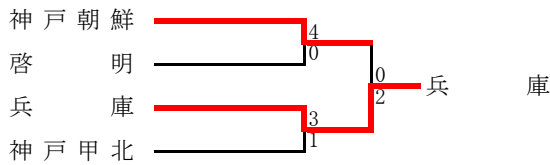

神戸支部予選

〈総体シード〉 滝川第二・神戸弘陵・滝川 〈プリンスシード〉 神戸科技・神戸国際附・須磨友が丘
《支部出場》 神戸・兵庫・夢野台・北須磨・神戸朝鮮・長田

●1次リーグ

A	須磨東	須磨学園	神戸高塚	須磨翔風	神戸龍谷	順位
須磨東	-	2 △ 2	3 ○ 0	4 ○ 0	14 ○ 0	1
須磨学園	2 △ 2	-	1 △ 1	7 ○ 0	10 ○ 0	2
神戸高塚	0 ● 3	1 △ 1	-	2 ○ 0	6 ○ 0	3
須磨翔風	0 ● 4	0 ● 7	0 ● 2	-	5 ○ 1	4
神戸龍谷	0 ● 14	0 ● 10	0 ● 6	1 ● 5	-	5

B	神戸朝鮮	夢野台	神戸高専	六甲アイ	順位
神戸朝鮮	-	2 ○ 0	6 ○ 2	6 ○ 0	1
夢野台	0 ● 2	-	2 ○ 0	2 ○ 0	2
神戸高専	2 ● 6	0 ● 2	-	2 ○ 0	3
六甲アイ	0 ● 6	0 ● 2	0 ● 2	-	4

C	兵庫	啓明	神戸鈴蘭台	東灘	順位
兵庫	-	6 ○ 1	10 ○ 0	13 ○ 0	1
啓明	1 ● 6	-	3 ○ 1	8 ○ 0	2
神戸鈴蘭台	0 ● 10	1 ● 3	-	2 ○ 0	3
東灘	0 ● 13	0 ● 8	0 ● 2	-	4

D	長田	神戸	舞子	神戸北	順位
長田	-	3 ○ 0	8 ○ 0	14 ○ 0	1
神戸	0 ● 3	-	3 ○ 2	7 ○ 0	2
舞子	0 ● 8	2 ● 3	-	9 ○ 0	3
神戸北	0 ● 14	0 ● 7	0 ● 9	-	4

E	星陵	伊川谷北	神港学園	村野工	順位
星陵	-	2 ○ 1	2 ○ 0	3 ○ 0	1
伊川谷北	1 ● 2	-	4 ○ 2	6 ○ 2	2
神港学園	0 ● 2	2 ● 4	-	1 ○ 0	3
村野工	0 ● 3	2 ● 6	0 ● 1	-	4

F	北須磨	神戸甲北	兵庫商	兵庫工	順位
北須磨	-	3 △ 3	8 ○ 0	7 ○ 0	1
神戸甲北	3 △ 3	-	2 ○ 0	9 ○ 2	2
兵庫商	0 ● 8	0 ● 2	-	3 ○ 0	3
兵庫工	0 ● 7	2 ● 9	0 ● 3	-	4

G	育英	神港	神院大附	六甲	順位
育英	-	1 ○ 0	5 ○ 1	4 ○ 1	1
神港	0 ● 1	-	3 △ 3	2 ○ 0	2
神院大附	1 ● 5	3 △ 3	-	2 △ 2	3
六甲	1 ● 4	0 ● 2	2 △ 2	-	4

H	御影	伊川谷	葺合	灘	順位
御影	-	1 ○ 0	0 ● 1	10 ○ 0	1
伊川谷	0 ● 1	-	3 ○ 0	4 ○ 1	2
葺合	1 ○ 0	0 ● 3	-	3 ○ 0	3
灘	0 ● 10	1 ● 4	0 ● 3	-	4

●決勝トーナメント