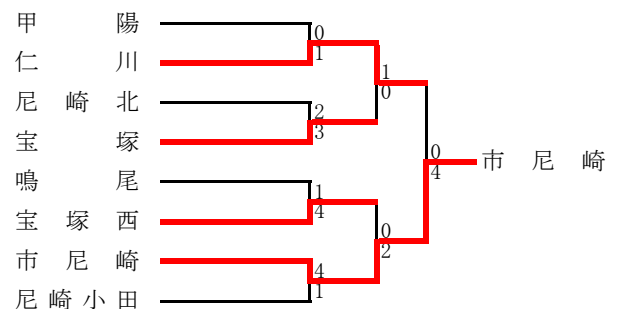

阪神支部予選

<総体シード> 報徳・市西宮・関学
《支部出場》 県伊丹・宝塚北・県西宮・芦屋・伊丹西・市伊丹・甲南・川西緑台・市尼崎

●1次リーグ

A	尼崎小田	県尼崎	西宮甲山	県尼崎工	順位
尼崎小田	—	2 ○ 1	1 ○ 0	5 ○ 0	1
県尼崎	1 ● 2	—	1 △ 1	7 ○ 0	2
西宮甲山	0 ● 1	1 △ 1	—	4 △ 4	3
県尼崎工	0 ● 5	0 ● 7	4 △ 4	—	4

B	尼崎双星	雲雀丘	西宮北	猪名川	順位
尼崎双星	—	5 ○ 0	3 ○ 0	3 ○ 2	1
雲雀丘	0 ● 5	—	0 △ 0	2 ○ 1	2
西宮北	0 ● 3	0 △ 0	—	1 △ 1	3
猪名川	2 ● 3	1 ● 2	1 △ 1	—	4

C	市伊丹	西宮今津	甲陽	順位
市伊丹	—	2 ○ 1	1 △ 1	1
西宮今津	1 ● 2	—	2 ○ 0	2
甲陽	1 △ 1	0 ● 2	—	3

●2次リーグ

A	市尼崎	尼崎小田	宝塚東	伊丹北	順位
市尼崎	—	6 ○ 0	5 ○ 0	3 ○ 0	1
尼崎小田	0 ● 6	—	3 ○ 1	5 ○ 1	2
宝塚東	0 ● 5	1 ● 3	—	1 ○ 0	3
伊丹北	0 ● 3	1 ● 5	0 ● 1	—	4

B	宝塚北	宝塚	西宮今津	西宮南	順位
宝塚北	—	6 ○ 1	1 ○ 0	10 ○ 1	1
宝塚	1 ● 6	—	2 ○ 1	7 ○ 2	2
西宮今津	0 ● 1	1 ● 2	—	3 ○ 2	3
西宮南	1 ● 10	2 ● 7	2 ● 3	—	4

C	県伊丹	市伊丹	芦屋学園	西宮北	順位
県伊丹	—	2 ○ 0	5 ○ 0	9 ○ 0	1
市伊丹	0 ● 2	—	1 △ 1	7 ○ 0	2
芦屋学園	0 ● 5	1 △ 1	—	4 ○ 0	3
西宮北	0 ● 9	0 ● 7	0 ● 4	—	4

D	芦屋	甲陽	尼崎双星	尼崎稲園	順位
芦屋	—	5 ○ 3	4 ○ 1	3 ○ 2	1
甲陽	3 ● 5	—	2 ○ 1	2 ○ 1	2
尼崎双星	1 ● 4	1 ● 2	—	4 ○ 0	3
尼崎稲園	2 ● 3	1 ● 2	0 ● 4	—	4

E	宝塚西	尼崎北	川西北陵	西宮甲山	順位
宝塚西	—	3 ○ 1	4 ○ 1	4 ○ 0	1
尼崎北	1 ● 3	—	1 △ 1	7 ○ 1	2
川西北陵	1 ● 4	1 △ 1	—	6 ○ 0	3
西宮甲山	0 ● 4	1 ● 7	0 ● 6	—	4

F	川西緑台	甲南	武庫荘総合	猪名川	順位
川西緑台	—	1 △ 1	5 ○ 1	7 ○ 0	1
甲南	1 △ 1	—	4 ○ 1	6 ○ 0	2
武庫荘総合	1 ● 5	1 ● 4	—	2 ○ 0	3
猪名川	0 ● 7	0 ● 6	0 ● 2	—	4

G	県西宮	仁川	川西明峰	雲雀丘	順位
県西宮	—	1 ○ 0	6 ○ 0	8 ○ 0	1
仁川	0 ● 1	—	1 ○ 0	1 △ 1	2
川西明峰	0 ● 6	0 ● 1	—	6 ○ 1	3
雲雀丘	0 ● 8	1 △ 1	1 ● 6	—	4

H	伊丹西	鳴尾	西宮東	県尼崎	順位
伊丹西	—	3 ○ 2	1 ○ 0	6 ○ 1	1
鳴尾	2 ● 3	—	1 △ 1	5 ○ 3	2
西宮東	0 ● 1	1 △ 1	—	3 ○ 1	3
県尼崎	1 ● 6	3 ● 5	1 ● 3	—	4

●代表決定戦

●敗者復活戦