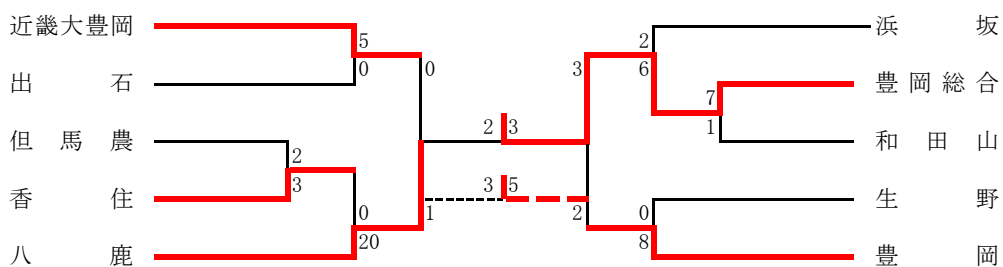

H	御影	伊川谷	葺合	灘	順位
御影	-	1 ○ 0	0 ● 1	10 ○ 0	1
伊川谷	0 ● 1	-	3 ○ 0	4 ○ 1	2
葺合	1 ○ 0	0 ● 3	-	3 ○ 0	3
灘	0 ● 10	1 ● 4	0 ● 3	-	4

●決勝トーナメント

●敗者復活戦

但馬支部予選

《支部出場》 豊岡総合・八鹿・豊岡

東播支部予選

〈総体シード〉 明石城西
 《支部出場》 小野・社・東播工・加古川北・明石南・明石商・三木北