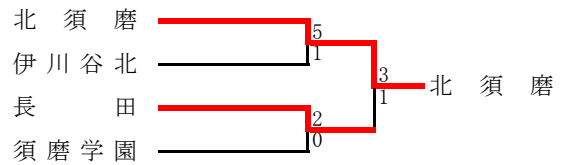

神戸支部予選

〈総体シード〉 滝川第二・神戸弘陵・滝川 〈プリンスシード〉 神戸科技・神戸国際附・須磨友が丘
《支部出場》 神戸・兵庫・夢野台・北須磨・神戸朝鮮・長田

●1次リーグ

A	須磨東	須磨学園	神戸高塚	須磨翔風	神戸龍谷	順位
須磨東	-	2 △ 2	3 ○ 0	4 ○ 0	14 ○ 0	1
須磨学園	2 △ 2	-	1 △ 1	7 ○ 0	10 ○ 0	2
神戸高塚	0 ● 3	1 △ 1	-	2 ○ 0	6 ○ 0	3
須磨翔風	0 ● 4	0 ● 7	0 ● 2	-	5 ○ 1	4
神戸龍谷	0 ● 14	0 ● 10	0 ● 6	1 ● 5	-	5

B	神戸朝鮮	夢野台	神戸高専	六甲アイ	順位
神戸朝鮮	-	2 ○ 0	6 ○ 2	6 ○ 0	1
夢野台	0 ● 2	-	2 ○ 0	2 ○ 0	2
神戸高専	2 ● 6	0 ● 2	-	2 ○ 0	3
六甲アイ	0 ● 6	0 ● 2	0 ● 2	-	4

C	兵庫	啓明	神戸鈴蘭台	東灘	順位
兵庫	-	6 ○ 1	10 ○ 0	13 ○ 0	1
啓明	1 ● 6	-	3 ○ 1	8 ○ 0	2
神戸鈴蘭台	0 ● 10	1 ● 3	-	2 ○ 0	3
東灘	0 ● 13	0 ● 8	0 ● 2	-	4

D	長田	神戸	舞子	神戸北	順位
長田	-	3 ○ 0	8 ○ 0	14 ○ 0	1
神戸	0 ● 3	-	3 ○ 2	7 ○ 0	2
舞子	0 ● 8	2 ● 3	-	9 ○ 0	3
神戸北	0 ● 14	0 ● 7	0 ● 9	-	4

E	星陵	伊川谷北	神港学園	村野工	順位
星陵	-	2 ○ 1	2 ○ 0	3 ○ 0	1
伊川谷北	1 ● 2	-	4 ○ 2	6 ○ 2	2
神港学園	0 ● 2	2 ● 4	-	1 ○ 0	3
村野工	0 ● 3	2 ● 6	0 ● 1	-	4

F	北須磨	神戸甲北	兵庫商	兵庫工	順位
北須磨	-	3 △ 3	8 ○ 0	7 ○ 0	1
神戸甲北	3 △ 3	-	2 ○ 0	9 ○ 2	2
兵庫商	0 ● 8	0 ● 2	-	3 ○ 0	3
兵庫工	0 ● 7	2 ● 9	0 ● 3	-	4

G	育英	神港	神院大附	六甲	順位
育英	-	1 ○ 0	5 ○ 1	4 ○ 1	1
神港	0 ● 1	-	3 △ 3	2 ○ 0	2
神院大附	1 ● 5	3 △ 3	-	2 △ 2	3
六甲	1 ● 4	0 ● 2	2 △ 2	-	4

H	御影	伊川谷	葺合	灘	順位
御影	-	1 ○ 0	0 ● 1	10 ○ 0	1
伊川谷	0 ● 1	-	3 ○ 0	4 ○ 1	2
葺合	1 ○ 0	0 ● 3	-	3 ○ 0	3
灘	0 ● 10	1 ● 4	0 ● 3	-	4

●決勝トーナメント