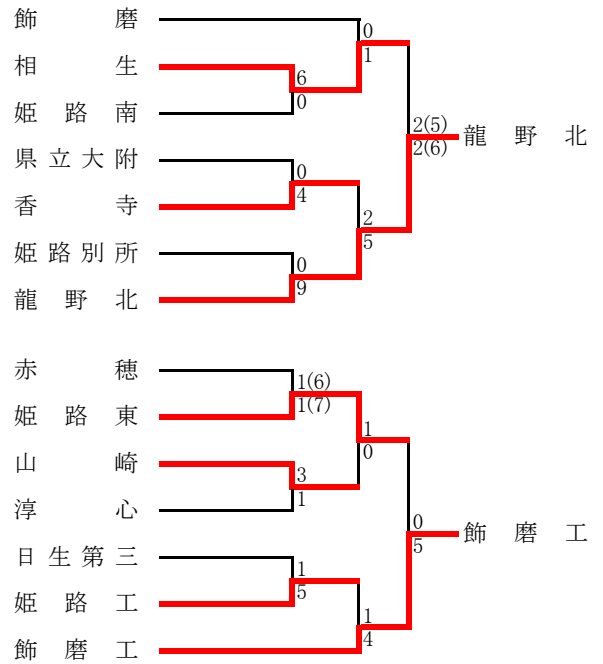

H	明石西	加古川西	高砂	順位
明石西	-	1○0	4○0	1
加古川西	0●1	-	2○1	2
高砂	0●4	1●2	-	3

●決勝トーナメント

淡路支部予選

《支部出場》 洲本・柳

	洲本	柳	洲本実	淡路三原	津名	淡路	順位
洲本	-	3○1	5○0	7○0	9○0	16○0	1
柳	1●3	-	1○0	2○0	5○0	13○0	2
洲本実	0●5	0●1	-	2●4	4○0	8○1	3
淡路三原	0●7	0●2	4○2	-	0●3	11○0	4
津名	0●9	0●5	0●4	3○0	-	11○0	5
淡路	0●16	0●13	1●8	0●11	0●11	-	6

西播支部予選

《支部出場》 琴 丘・龍 野・龍野北・飾磨工・姫路飾西・相 生・姫路東

●1次トーナメント

●敗者復活戦

丹有支部予選

〈総体シード〉 北摂三田
《支部出場》 三 田・三田祥雲館・三田西陵

●1次リーグ

A	三 田	三田松聖	篠山鳳鳴	有 馬	順位
三 田	-	3 ○ 0	4 ○ 0	7 ○ 0	1
三田松聖	0 ● 3	-	5 ○ 2	4 ○ 1	2
篠山鳳鳴	0 ● 4	2 ● 5	-	2 ○ 0	3
有 馬	0 ● 7	1 ● 4	0 ● 2	-	4