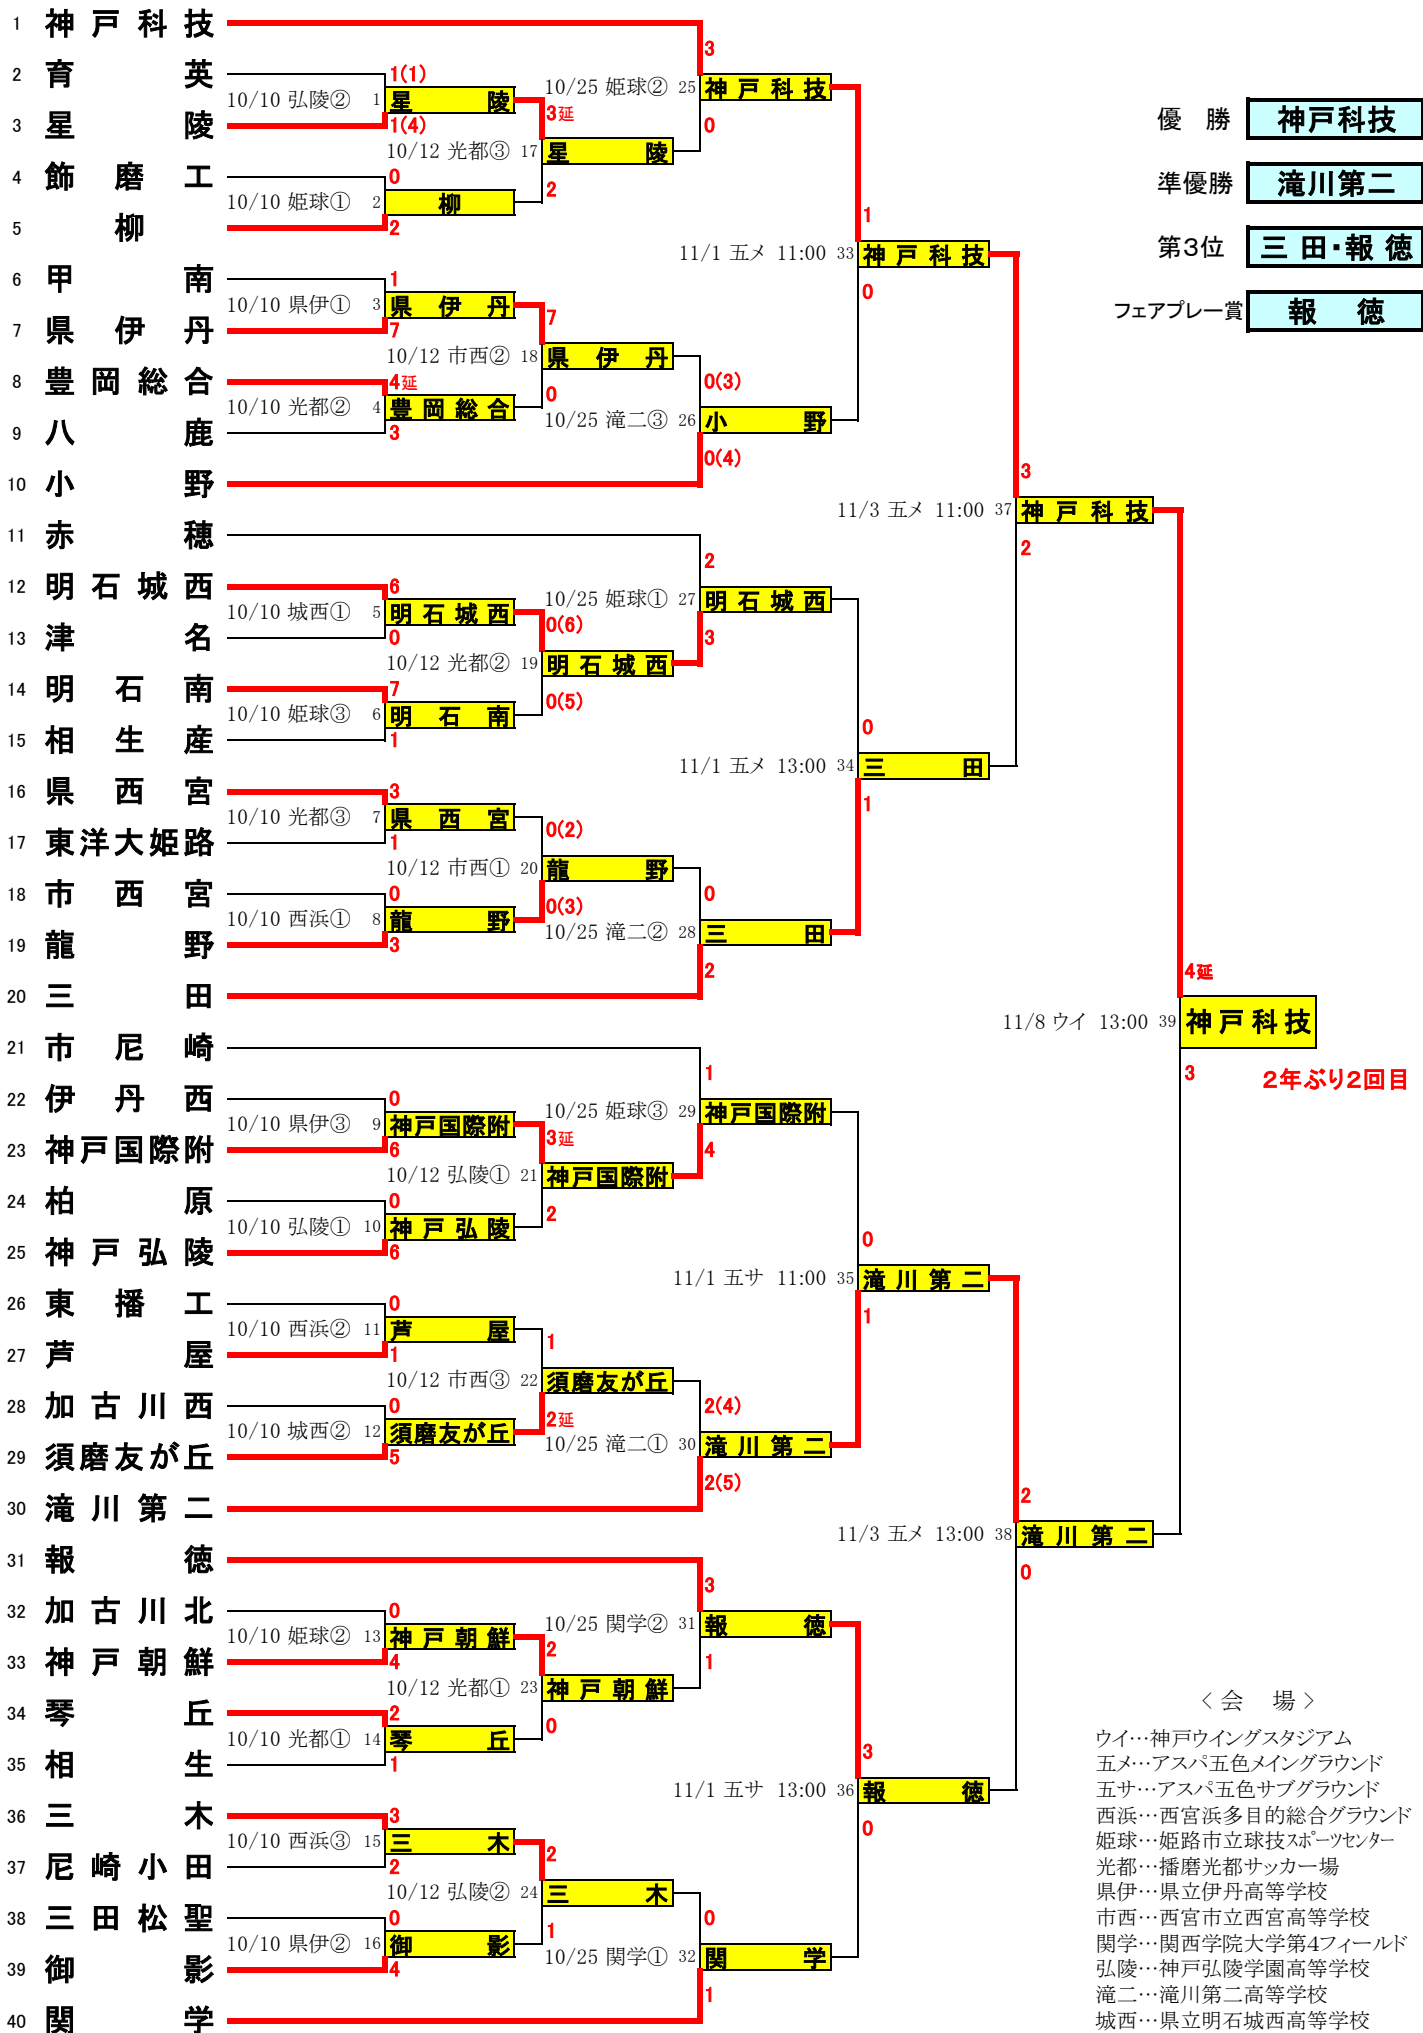

平成21年度兵庫県高等学校サッカー選手権大会《中央大会》
兼 第88回全国高等学校サッカー選手権大会兵庫県予選

〈 会 場 〉

- ウイ…神戸ウイングスタジアム
- 五メ…アスパ五色メイングラウンド
- 五サ…アスパ五色サブグラウンド
- 西浜…西宮浜多目的総合グラウンド
- 姫球…姫路市立球技スポーツセンター
- 光都…播磨光都サッカー場
- 県伊…県立伊丹高等学校
- 市西…西宮市立西宮高等学校
- 関学…関西学院大学第4フィールド
- 弘陵…神戸弘陵学園高等学校
- 滝二…滝川第二高等学校
- 城西…県立明石城西高等学校