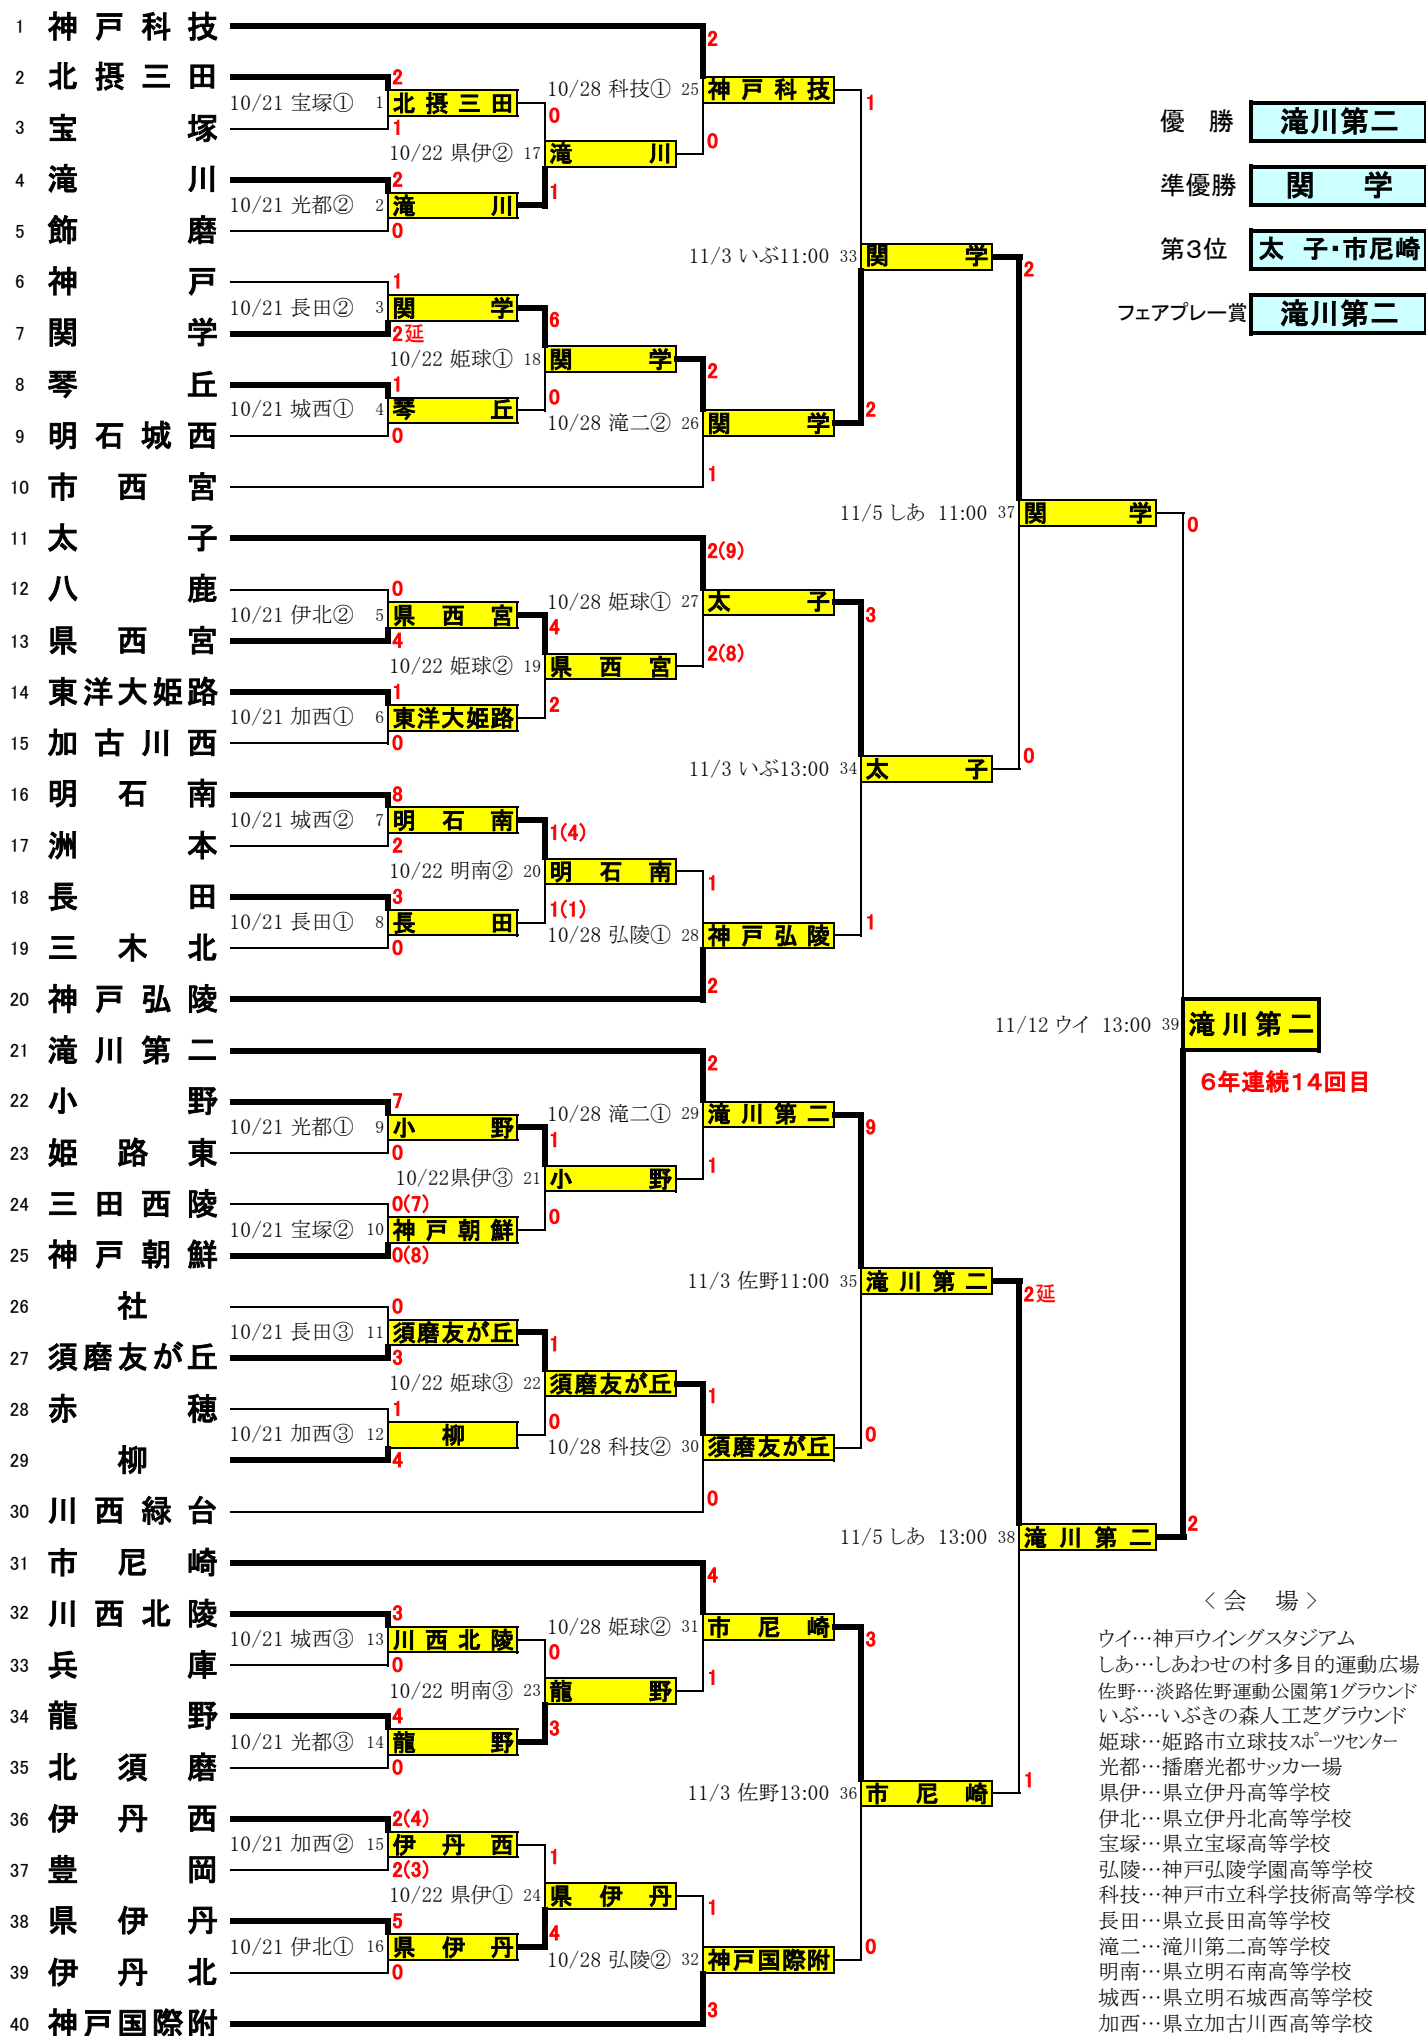

平成18年度兵庫県高等学校サッカー選手権大会《中央大会》  
兼 第85回全国高等学校サッカー選手権大会兵庫県予選

〈会場〉

- ウイ…神戸ウイングスタジアム
- しあ…しあわせの村多目的運動広場
- 佐野…淡路佐野運動公園第1グラウンド
- いぶ…いぶきの森人工芝グラウンド
- 姫球…姫路市立球技スポーツセンター
- 光都…播磨光都サッカー場
- 県伊…県立伊丹高等学校
- 伊北…県立伊丹北高等学校
- 宝塚…県立宝塚高等学校
- 弘陵…神戸弘陵学園高等学校
- 科技…神戸市立科学技術高等学校
- 長田…県立長田高等学校
- 滝二…滝川第二高等学校
- 明南…県立明石南高等学校
- 城西…県立明石城西高等学校
- 加西…県立加古川西高等学校