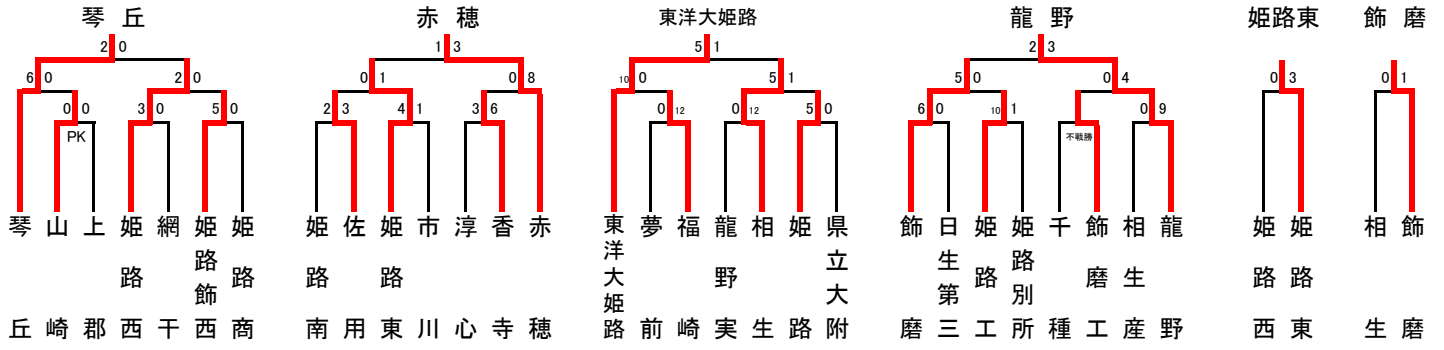

F	県西宮	西宮南	宝塚西	尼崎西	順位
県西宮	-	5-1	3-0	2-0	1
西宮南	1-5	-	4-0	4-2	2
宝塚西	0-3	0-4	-	4-0	3
尼崎西	0-2	2-4	0-4	-	4

G	宝塚	甲南	西宮今津	猪名川	順位
宝塚	-	1-0	3-1	4-1	1
甲南	0-1	-	2-1	4-0	2
西宮今津	1-3	1-2	-	5-0	3
猪名川	1-4	0-4	0-5	-	4

H	伊丹西	仁川	尼崎稲園	県尼崎工	順位
伊丹西	-	3-0	6-0	7-0	1
仁川	0-3	-	3-1	3-1	2
尼崎稲園	0-6	1-3	-	1-0	3
県尼崎工	0-7	1-3	0-1	-	4

【淡路地区予選】

●予選リーグ

A	柳	洲本	津名	順位
柳	-	3-0	3-0	1
洲本	0-3	-	3-0	2
津名	0-3	0-3	-	3

B	三原	洲本実	淡路	順位
三原	-	1-1	10-0	1
洲本実	1-1	-	6-0	2
淡路	0-10	0-6	-	3

●決勝リーグ

	柳	洲本	洲本実	三原	順位
柳	-	3-0	1-0	4-1	1
洲本	0-3	-	3-2	1-0	2
洲本実	0-1	2-3	-	1-1	3
三原	1-4	0-1	1-1	-	4

【西播地区予選】

●1次トーナメント

【神戸地区予選】

●決勝トーナメント

●敗者復活戦

●1次リーグ

A	神戸甲北	兵庫	鈴蘭台	啓明	東灘	順位
神戸甲北	-	2-1	1-0	9-0	8-1	1
兵庫	1-2	-	2-0	12-0	3-1	2
鈴蘭台	0-1	0-2	-	8-0	4-0	3
啓明	0-9	0-12	0-8	-	2-1	4
東灘	1-8	1-3	0-4	1-2	-	5

E	神戸朝鮮	育英	須磨東	伊川谷	順位
神戸朝鮮	-	2-0	3-1	4-0	1
育英	0-2	-	3-2	3-1	2
須磨東	1-3	2-3	-	7-0	3
伊川谷	0-4	1-3	0-7	-	4