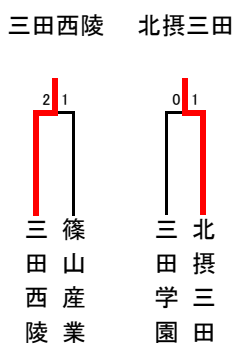

平成18年度 兵庫県高等学校サッカー選手権大会
兼 第85回全国高等学校サッカー選手権大会兵庫県予選

《 県決勝トーナメント 》

【丹有地区予選】

●1次リーグ

A	三田西陵	北摂三田	柏原	三田松聖	水上	順位
三田西陵	-	1-1	6-1	6-0	20-0	1
北摂三田	1-1	-	2-1	13-0	9-0	2
柏原	1-6	1-2	-	2-0	6-0	3
三田松聖	0-6	0-13	0-2	-	5-2	4
水上	0-20	0-9	0-6	2-5	-	5

●代表決定トーナメント

B	三田学園	篠山産業	三田祥雲館	篠山鳳鳴	有馬	順位
三田学園	-	2-0	3-0	1-0	11-0	1
篠山産業	0-2	-	1-0	3-2	6-0	2
三田祥雲館	0-3	0-1	-	2-1	9-0	3
篠山鳳鳴	0-1	2-3	1-2	-	2-1	4
有馬	0-11	0-6	0-9	1-2	-	5

【但馬地区予選】

●1次トーナメント

【東播地区予選】

●1次トーナメント

●敗者復活戦