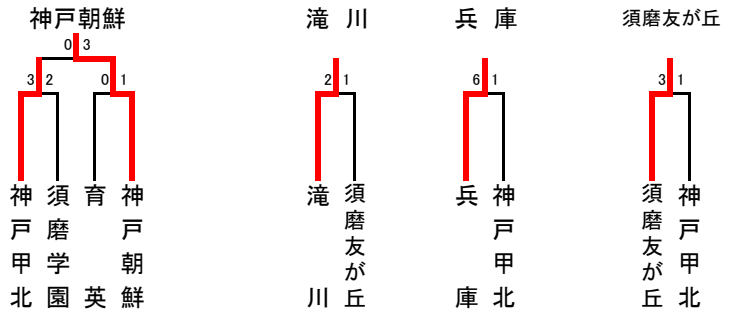

【淡路地区予選】

●予選リーグ

A	柳	洲本	津名	順位
柳	-	3-0	3-0	1
洲本	0-3	-	3-0	2
津名	0-3	0-3	-	3

B	三原	洲本実	淡路	順位
三原	-	1-1	10-0	1
洲本実	1-1	-	6-0	2
淡路	0-10	0-6	-	3

●決勝リーグ

	柳	洲本	洲本実	三原	順位
柳	-	3-0	1-0	4-1	1
洲本	0-3	-	3-2	1-0	2
洲本実	0-1	2-3	-	1-1	3
三原	1-4	0-1	1-1	-	4

【西播地区予選】

●1次トーナメント

【神戸地区予選】

●決勝トーナメント

●敗者復活戦

●1次リーグ

A	神戸甲北	兵庫	鈴蘭台	啓明	東灘	順位
神戸甲北	-	2-1	1-0	9-0	8-1	1
兵庫	1-2	-	2-0	12-0	3-1	2
鈴蘭台	0-1	0-2	-	8-0	4-0	3
啓明	0-9	0-12	0-8	-	2-1	4
東灘	1-8	1-3	0-4	1-2	-	5

E	神戸朝鮮	育英	須磨東	伊川谷	順位
神戸朝鮮	-	2-0	3-1	4-0	1
育英	0-2	-	3-2	3-1	2
須磨東	1-3	2-3	-	7-0	3
伊川谷	0-4	1-3	0-7	-	4