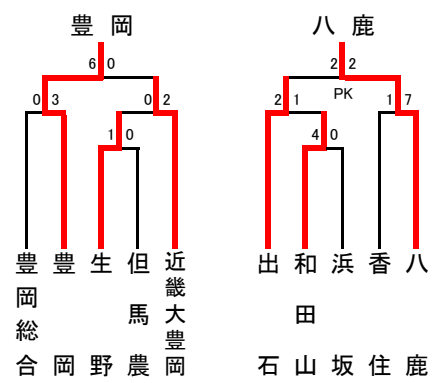

平成18年度 兵庫県高等学校サッカー選手権大会
兼 第85回全国高等学校サッカー選手権大会兵庫県予選

《 県決勝トーナメント 》

【丹有地区予選】

●1次リーグ

A	三田西陵	北摂三田	柏原	三田松聖	水上	順位
三田西陵	-	1-1	6-1	6-0	20-0	1
北摂三田	1-1	-	2-1	13-0	9-0	2
柏原	1-6	1-2	-	2-0	6-0	3
三田松聖	0-6	0-13	0-2	-	5-2	4
水上	0-20	0-9	0-6	2-5	-	5

●代表決定トーナメント

B	三田学園	篠山産業	三田祥雲館	篠山鳳鳴	有馬	順位
三田学園	-	2-0	3-0	1-0	11-0	1
篠山産業	0-2	-	1-0	3-2	6-0	2
三田祥雲館	0-3	0-1	-	2-1	9-0	3
篠山鳳鳴	0-1	2-3	1-2	-	2-1	4
有馬	0-11	0-6	0-9	1-2	-	5

【但馬地区予選】

●1次トーナメント

【東播地区予選】

●1次トーナメント

●敗者復活戦