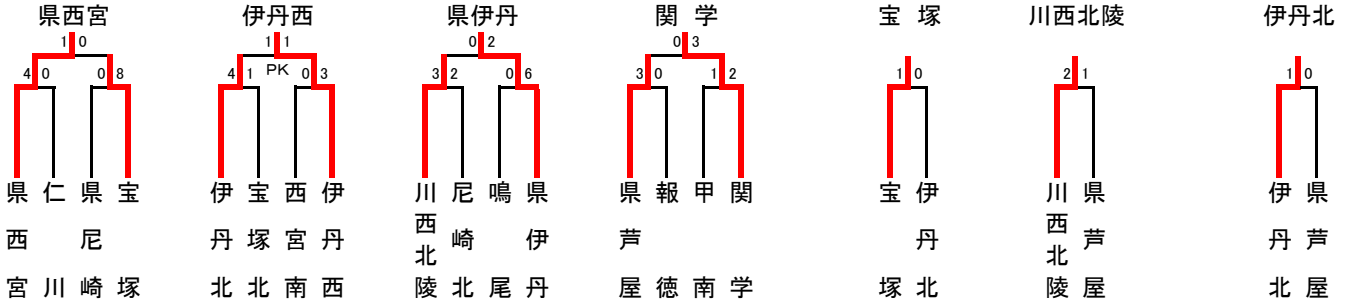

【阪神地区予選】

●決勝トーナメント

●1次リーグ

A	県尼崎	西宮今津	県尼崎工	クラーク	順位
県尼崎	-	6-2	6-2	21-0	1
西宮今津	2-6	-	4-3	14-0	2
県尼崎工	2-6	3-4	-	4-0	3
クラーク	0-21	0-14	0-4	-	4

B	尼崎東	宝塚北	雲雀丘	尼崎産	順位
尼崎東	-	1-0	4-0	3-1	1
宝塚北	0-1	-	1-0	6-1	2
雲雀丘	0-4	0-1	-	3-0	3
尼崎産	1-3	1-6	0-3	-	4

C	西宮北	武庫荘総合	宝塚東	芦屋大附	順位
西宮北	-	1-0	2-1	0-0	1
武庫荘総合	0-1	-	0-0	2-1	2
宝塚東	1-2	0-0	-	1-1	3
芦屋大附	0-0	1-2	1-1	-	4

D	仁川	西宮東	尼崎西	甲陽	順位
仁川	-	2-1	1-0	1-0	1
西宮東	1-2	-	4-0	3-1	2
尼崎西	0-1	0-4	-	2-1	3
甲陽	0-1	1-3	1-2	-	4

●2次リーグ

A	県芦屋	県尼崎	市伊丹	武庫荘総合	順位
県芦屋	-	1-1	3-2	5-0	1
県尼崎	1-1	-	3-2	1-1	2
市伊丹	2-3	2-3	-	2-1	3
武庫荘総合	0-5	1-1	1-2	-	4

B	川西北陵	鳴尾	西宮甲山	雲雀丘	順位
川西北陵	-	2-1	4-1	5-0	1
鳴尾	1-2	-	5-0	1-1	2
西宮甲山	1-4	0-5	-	2-0	3
雲雀丘	0-5	1-1	0-2	-	4

C	関学	尼崎北	尼崎東	西宮東	順位
関学	-	5-1	11-1	8-0	1
尼崎北	1-5	-	5-2	4-0	2
尼崎東	1-11	2-5	-	4-1	3
西宮東	0-8	0-4	1-4	-	4

D	県伊丹	報徳	西宮北	宝塚東	順位
県伊丹	-	5-0	9-0	6-0	1
報徳	0-5	-	5-2	2-1	2
西宮北	0-9	2-5	-	3-1	3
宝塚東	0-6	1-2	1-3	-	4

E	伊丹北	宝塚北	川西明峰	尼崎小田	順位
伊丹北	-	3-0	0-2	4-0	1
宝塚北	0-3	-	2-0	3-1	2
川西明峰	2-0	0-2	-	2-1	3
尼崎小田	0-4	1-3	1-2	-	4

F	県西宮	西宮南	宝塚西	尼崎西	順位
県西宮	-	5-1	3-0	2-0	1
西宮南	1-5	-	4-0	4-2	2
宝塚西	0-3	0-4	-	4-0	3
尼崎西	0-2	2-4	0-4	-	4

G	宝塚	甲南	西宮今津	猪名川	順位
宝塚	-	1-0	3-1	4-1	1
甲南	0-1	-	2-1	4-0	2
西宮今津	1-3	1-2	-	5-0	3
猪名川	1-4	0-4	0-5	-	4

H	伊丹西	仁川	尼崎稲園	県尼崎工	順位
伊丹西	-	3-0	6-0	7-0	1
仁川	0-3	-	3-1	3-1	2
尼崎稲園	0-6	1-3	-	1-0	3
県尼崎工	0-7	1-3	0-1	-	4

【淡路地区予選】

●予選リーグ

A	柳	洲本	津名	順位
柳	-	3-0	3-0	1
洲本	0-3	-	3-0	2
津名	0-3	0-3	-	3

B	三原	洲本実	淡路	順位
三原	-	1-1	10-0	1
洲本実	1-1	-	6-0	2
淡路	0-10	0-6	-	3

●決勝リーグ

	柳	洲本	洲本実	三原	順位
柳	-	3-0	1-0	4-1	1
洲本	0-3	-	3-2	1-0	2
洲本実	0-1	2-3	-	1-1	3
三原	1-4	0-1	1-1	-	4