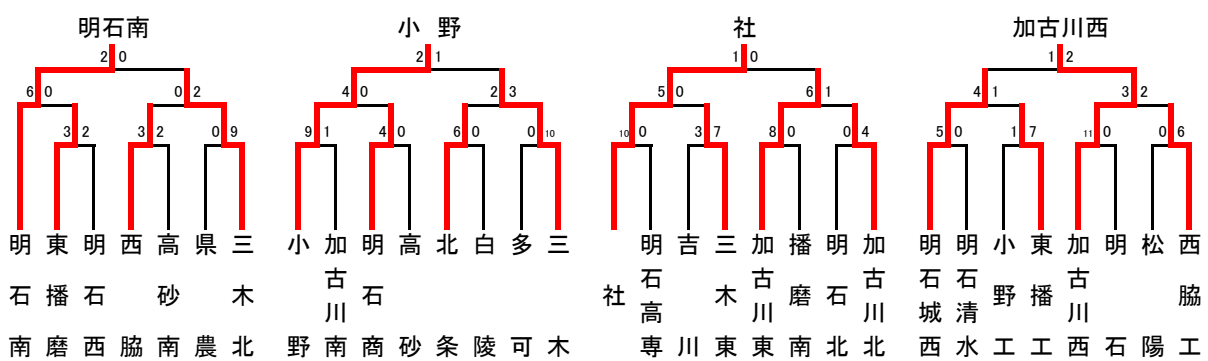

●代表決定トーナメント

B	三田学園	篠山産業	三田祥雲館	篠山鳳鳴	有馬	順位
三田学園	-	2-0	3-0	1-0	11-0	1
篠山産業	0-2	-	1-0	3-2	6-0	2
三田祥雲館	0-3	0-1	-	2-1	9-0	3
篠山鳳鳴	0-1	2-3	1-2	-	2-1	4
有馬	0-11	0-6	0-9	1-2	-	5

【但馬地区予選】

●1次トーナメント

【東播地区予選】

●1次トーナメント

●敗者復活戦