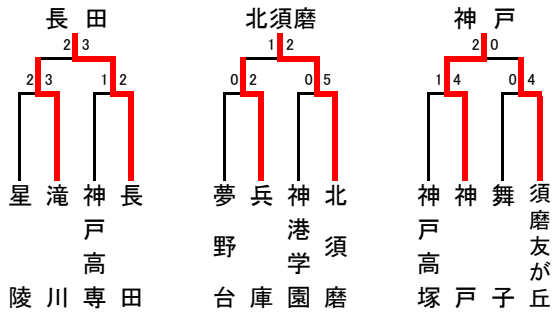

F	県西宮	西宮南	宝塚西	尼崎西	順位
県西宮	-	5-1	3-0	2-0	1
西宮南	1-5	-	4-0	4-2	2
宝塚西	0-3	0-4	-	4-0	3
尼崎西	0-2	2-4	0-4	-	4

G	宝塚	甲南	西宮今津	猪名川	順位
宝塚	-	1-0	3-1	4-1	1
甲南	0-1	-	2-1	4-0	2
西宮今津	1-3	1-2	-	5-0	3
猪名川	1-4	0-4	0-5	-	4

H	伊丹西	仁川	尼崎稲園	県尼崎工	順位
伊丹西	-	3-0	6-0	7-0	1
仁川	0-3	-	3-1	3-1	2
尼崎稲園	0-6	1-3	-	1-0	3
県尼崎工	0-7	1-3	0-1	-	4

【淡路地区予選】

●予選リーグ

A	柳	洲本	津名	順位
柳	-	3-0	3-0	1
洲本	0-3	-	3-0	2
津名	0-3	0-3	-	3

B	三原	洲本実	淡路	順位
三原	-	1-1	10-0	1
洲本実	1-1	-	6-0	2
淡路	0-10	0-6	-	3

●決勝リーグ

	柳	洲本	洲本実	三原	順位
柳	-	3-0	1-0	4-1	1
洲本	0-3	-	3-2	1-0	2
洲本実	0-1	2-3	-	1-1	3
三原	1-4	0-1	1-1	-	4

【西播地区予選】

●1次トーナメント

【神戸地区予選】

●決勝トーナメント

●敗者復活戦

●1次リーグ

A	神戸甲北	兵庫	鈴蘭台	啓明	東灘	順位
神戸甲北	-	2-1	1-0	9-0	8-1	1
兵庫	1-2	-	2-0	12-0	3-1	2
鈴蘭台	0-1	0-2	-	8-0	4-0	3
啓明	0-9	0-12	0-8	-	2-1	4
東灘	1-8	1-3	0-4	1-2	-	5

E	神戸朝鮮	育英	須磨東	伊川谷	順位
神戸朝鮮	-	2-0	3-1	4-0	1
育英	0-2	-	3-2	3-1	2
須磨東	1-3	2-3	-	7-0	3
伊川谷	0-4	1-3	0-7	-	4