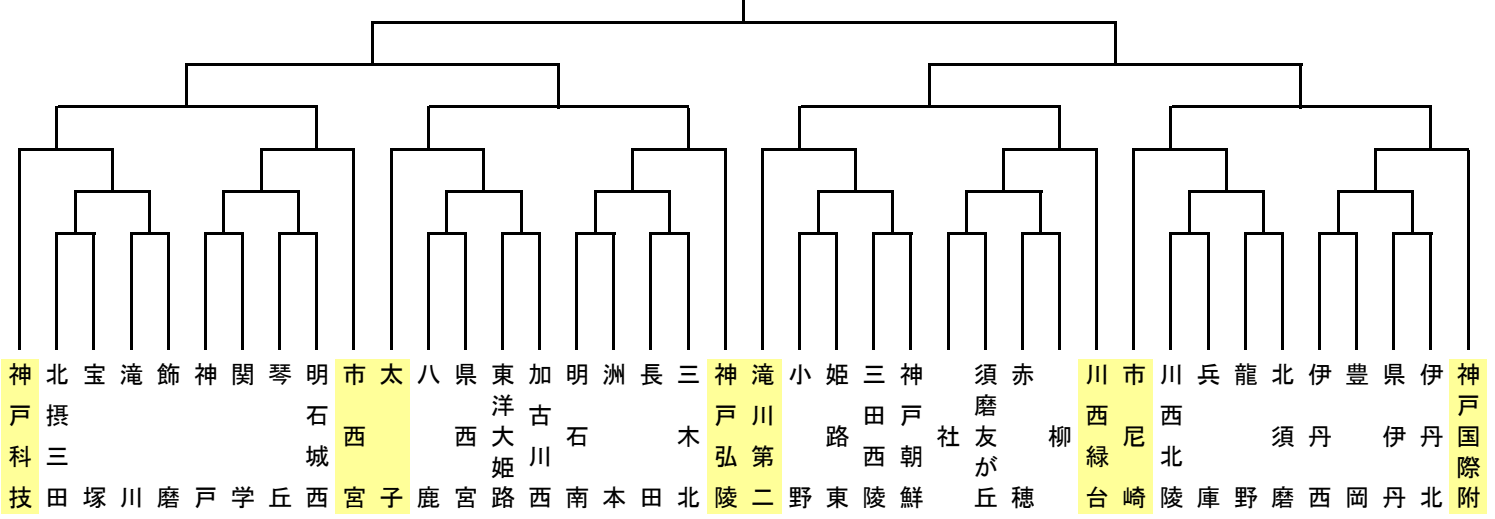

平成18年度 兵庫県高等学校サッカー選手権大会
兼 第85回全国高等学校サッカー選手権大会兵庫県予選

《 県決勝トーナメント 》

【丹有地区予選】

●1次リーグ

A	三田西陵	北摂三田	柏原	三田松聖	水上	順位
三田西陵	-	1-1	6-1	6-0	20-0	1
北摂三田	1-1	-	2-1	13-0	9-0	2
柏原	1-6	1-2	-	2-0	6-0	3
三田松聖	0-6	0-13	0-2	-	5-2	4
水上	0-20	0-9	0-6	2-5	-	5

●代表決定トーナメント

B	三田学園	篠山産業	三田祥雲館	篠山鳳鳴	有馬	順位
三田学園	-	2-0	3-0	1-0	11-0	1
篠山産業	0-2	-	1-0	3-2	6-0	2
三田祥雲館	0-3	0-1	-	2-1	9-0	3
篠山鳳鳴	0-1	2-3	1-2	-	2-1	4
有馬	0-11	0-6	0-9	1-2	-	5

【但馬地区予選】

●1次トーナメント

【東播地区予選】

●1次トーナメント

●敗者復活戦