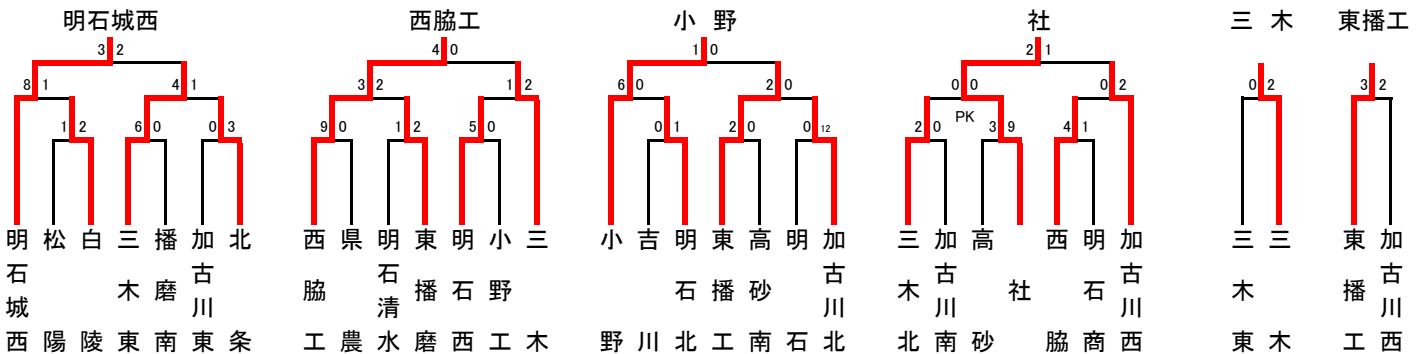

【東播地区予選】

●1次トーナメント