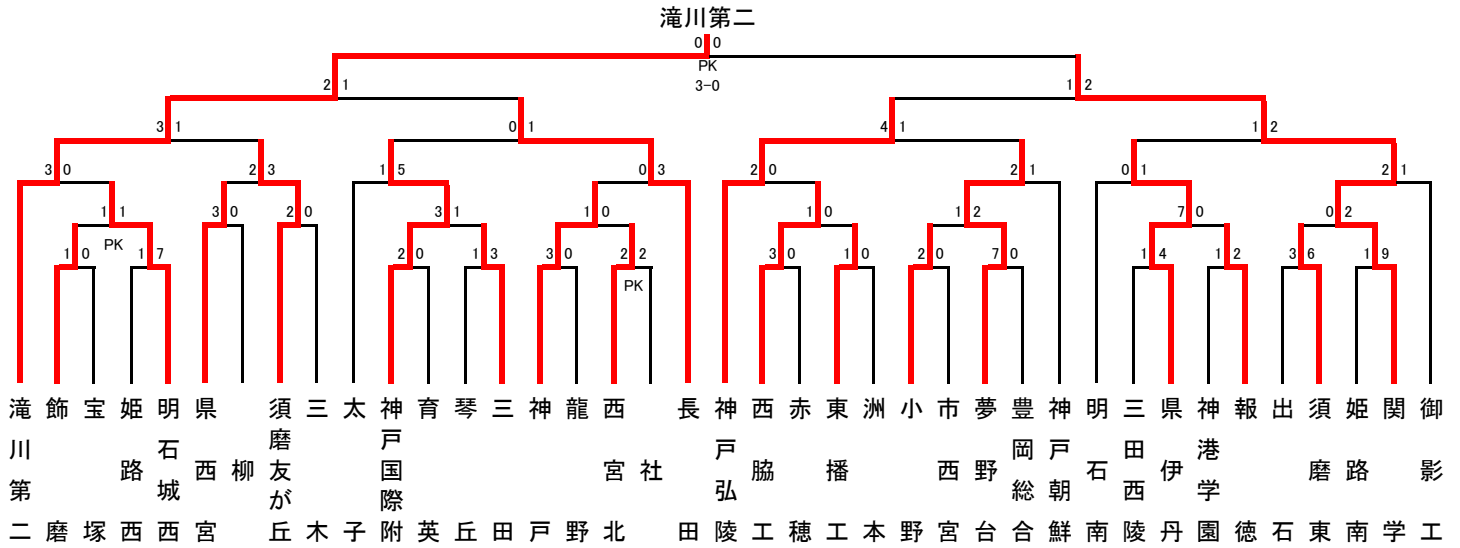

平成17年度 兵庫県高等学校サッカー選手権大会
兼 第84回全国高等学校サッカー選手権大会兵庫県予選

《 県決勝トーナメント 》

【丹有地区予選】

●1次リーグ

A	三田西陵	柏原	篠山鳳鳴	有馬	氷上	順位
三田西陵	-	5-0	1-0	8-0	11-0	1
柏原	0-5	-	2-0	7-0	12-0	2
篠山鳳鳴	0-1	0-2	-	3-0	8-0	3
有馬	0-8	0-7	0-3	-	2-2	4
氷上	0-11	0-12	0-8	2-2	-	5

B	三田学園	三田祥雲館	北摂三田	篠山産業	三田松聖	順位
三田学園	-	2-0	2-1	5-1	5-0	1
三田祥雲館	0-2	-	1-0	2-1	4-1	2
北摂三田	1-2	0-1	-	3-1	4-1	3
篠山産業	1-5	1-2	1-3	-	2-0	4
三田松聖	0-5	1-4	1-4	0-2	-	5

●代表決定トーナメント

三田西陵 三田学園

【但馬地区予選】

●1次トーナメント

【淡路地区予選】

●予選リーグ

A	洲本	柳	洲本実	志知	順位
洲本	-	2-0	3-0	6-1	1
柳	0-2	-	1-0	1-1	2
洲本実	0-3	0-1	-	3-0	3
志知	1-6	1-1	0-3	-	4

B	三原	津名	淡路	順位
三原	-	1-1	9-0	1
津名	1-1	-	4-0	2
淡路	0-9	0-4	-	3

●決勝リーグ

洲本 柳

	洲本	柳	津名	三原	順位
洲本	-	2-0	2-1	5-1	1
柳	0-2	-	1-1	5-0	2
津名	1-2	1-1	-	1-1	3
三原	1-5	0-5	1-1	-	4