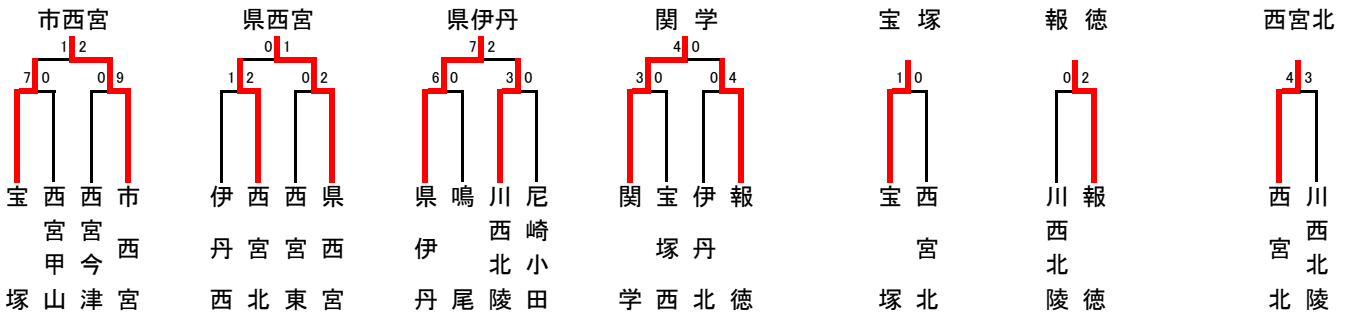

B	三田学園	三田祥雲館	北摂三田	篠山産業	三田松聖	順位
三田学園	-	2-0	2-1	5-1	5-0	1
三田祥雲館	0-2	-	1-0	2-1	4-1	2
北摂三田	1-2	0-1	-	3-1	4-1	3
篠山産業	1-5	1-2	1-3	-	2-0	4
三田松聖	0-5	1-4	1-4	0-2	-	5

●代表決定トーナメント

三田西陵 三田学園

【但馬地区予選】

●1次トーナメント

【淡路地区予選】

●予選リーグ

A	洲本	柳	洲本実	志知	順位
洲本	-	2-0	3-0	6-1	1
柳	0-2	-	1-0	1-1	2
洲本実	0-3	0-1	-	3-0	3
志知	1-6	1-1	0-3	-	4

B	三原	津名	淡路	順位
三原	-	1-1	9-0	1
津名	1-1	-	4-0	2
淡路	0-9	0-4	-	3

●決勝リーグ

洲本 柳

	洲本	柳	津名	三原	順位
洲本	-	2-0	2-1	5-1	1
柳	0-2	-	1-1	5-0	2
津名	1-2	1-1	-	1-1	3
三原	1-5	0-5	1-1	-	4

【阪神地区予選】

●決勝トーナメント

●敗者復活戦

●1次リーグ

A	関学	宝塚西	川西明峰	尼崎西	順位
関学	-	7-0	1-0	11-0	1
宝塚西	0-7	-	2-0	7-0	2
川西明峰	0-1	0-2	-	5-0	3
尼崎西	0-11	0-7	0-5	-	4

E	市西宮	鳴尾	県芦屋	芦屋大附	クラーク	順位
市西宮	-	5-1	1-1	12-0	9-0	1
鳴尾	1-5	-	2-1	8-0	5-0	2
県芦屋	1-1	1-2	-	23-0	10-1	3
芦屋大附	0-12	0-8	0-23	-	1-0	4
クラーク	0-9	0-5	1-10	0-1	-	5