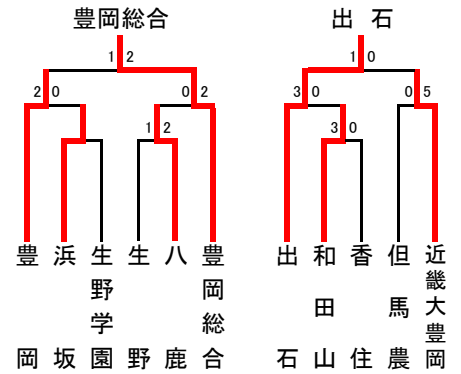

B	三田学園	三田祥雲館	北摂三田	篠山産業	三田松聖	順位
三田学園	-	2-0	2-1	5-1	5-0	1
三田祥雲館	0-2	-	1-0	2-1	4-1	2
北摂三田	1-2	0-1	-	3-1	4-1	3
篠山産業	1-5	1-2	1-3	-	2-0	4
三田松聖	0-5	1-4	1-4	0-2	-	5

●代表決定トーナメント

三田西陵 三田学園

【但馬地区予選】

●1次トーナメント

【淡路地区予選】

●予選リーグ

A	洲本	柳	洲本実	志知	順位
洲本	-	2-0	3-0	6-1	1
柳	0-2	-	1-0	1-1	2
洲本実	0-3	0-1	-	3-0	3
志知	1-6	1-1	0-3	-	4

B	三原	津名	淡路	順位
三原	-	1-1	9-0	1
津名	1-1	-	4-0	2
淡路	0-9	0-4	-	3

●決勝リーグ

洲本 柳

	洲本	柳	津名	三原	順位
洲本	-	2-0	2-1	5-1	1
柳	0-2	-	1-1	5-0	2
津名	1-2	1-1	-	1-1	3
三原	1-5	0-5	1-1	-	4