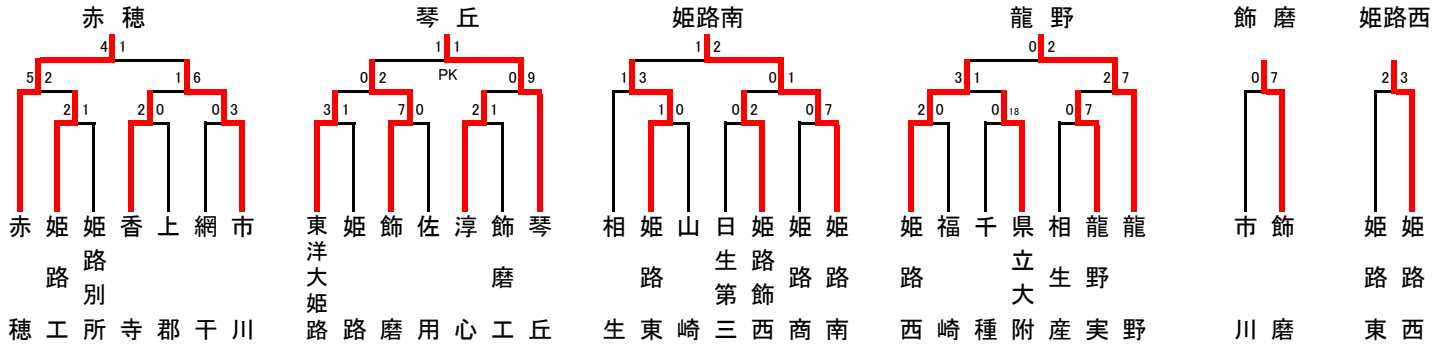

D	伊丹西	伊丹北	市伊丹	西宮南	武庫総合	順位
伊丹西	-	5-2	0-0	2-1	2-1	1
伊丹北	2-5	-	1-1	4-1	8-0	2
市伊丹	0-0	1-1	-	2-2	5-1	3
西宮南	1-2	1-4	2-2	-	5-1	4
武庫総合	1-2	0-8	1-5	1-5	-	5

H	尼崎小田	西宮甲山	川西緑台	雲雀丘	尼崎東	順位
尼崎小田	-	1-1	1-1	2-0	3-1	1
西宮甲山	1-1	-	1-0	3-1	1-1	2
川西緑台	1-1	0-1	-	7-0	9-0	3
雲雀丘	0-2	1-3	0-7	-	2-0	4
尼崎東	1-3	1-1	0-9	0-2	-	5

【東播地区予選】

●1次トーナメント

●敗者復活戦

【西播地区予選】

●1次トーナメント

【神戸地区予選】

●決勝トーナメント

●1次リーグ

A	御影	神戸高専	神戸甲北	村野工	神戸西	順位
御影	-	2-0	2-2	5-2	3-0	1
神戸高専	0-2	-	4-0	6-0	4-0	2
神戸甲北	2-2	0-4	-	4-1	1-0	3
村野工	2-5	0-6	1-4	-	4-0	4
神戸西	0-3	0-3	0-1	0-4	-	5

E	須磨友が丘	神戸高塚	灘	東灘	順位
須磨友が丘	-	6-0	4-0	14-0	1
神戸高塚	0-6	-	7-2	13-0	2
灘	0-4	2-7	-	2-1	3
東灘	0-14	0-13	1-2	-	4