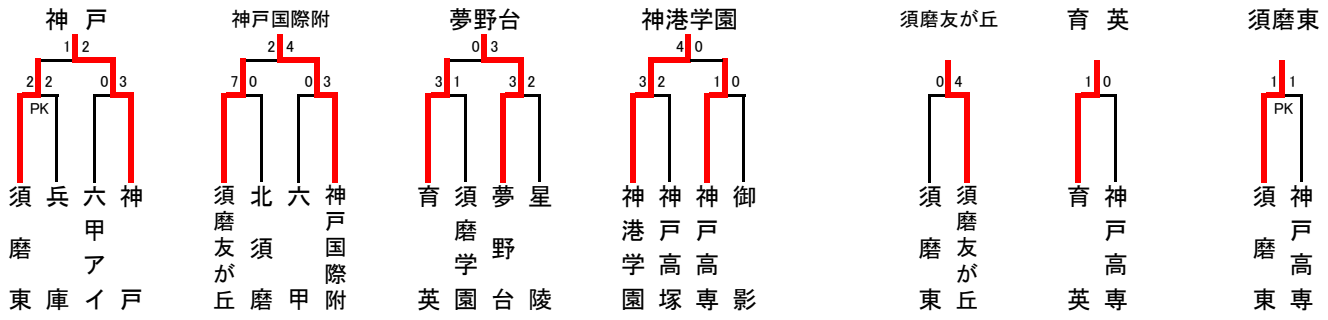

D	伊丹西	伊丹北	市伊丹	西宮南	武庫総合	順位
伊丹西	-	5-2	0-0	2-1	2-1	1
伊丹北	2-5	-	1-1	4-1	8-0	2
市伊丹	0-0	1-1	-	2-2	5-1	3
西宮南	1-2	1-4	2-2	-	5-1	4
武庫総合	1-2	0-8	1-5	1-5	-	5

H	尼崎小田	西宮甲山	川西緑台	雲雀丘	尼崎東	順位
尼崎小田	-	1-1	1-1	2-0	3-1	1
西宮甲山	1-1	-	1-0	3-1	1-1	2
川西緑台	1-1	0-1	-	7-0	9-0	3
雲雀丘	0-2	1-3	0-7	-	2-0	4
尼崎東	1-3	1-1	0-9	0-2	-	5

【東播地区予選】

●1次トーナメント

●敗者復活戦

【西播地区予選】

●1次トーナメント

【神戸地区予選】

●決勝トーナメント

●1次リーグ

A	御影	神戸高専	神戸甲北	村野工	神戸西	順位
御影	-	2-0	2-2	5-2	3-0	1
神戸高専	0-2	-	4-0	6-0	4-0	2
神戸甲北	2-2	0-4	-	4-1	1-0	3
村野工	2-5	0-6	1-4	-	4-0	4
神戸西	0-3	0-3	0-1	0-4	-	5

E	須磨友が丘	神戸高塚	灘	東灘	順位
須磨友が丘	-	6-0	4-0	14-0	1
神戸高塚	0-6	-	7-2	13-0	2
灘	0-4	2-7	-	2-1	3
東灘	0-14	0-13	1-2	-	4